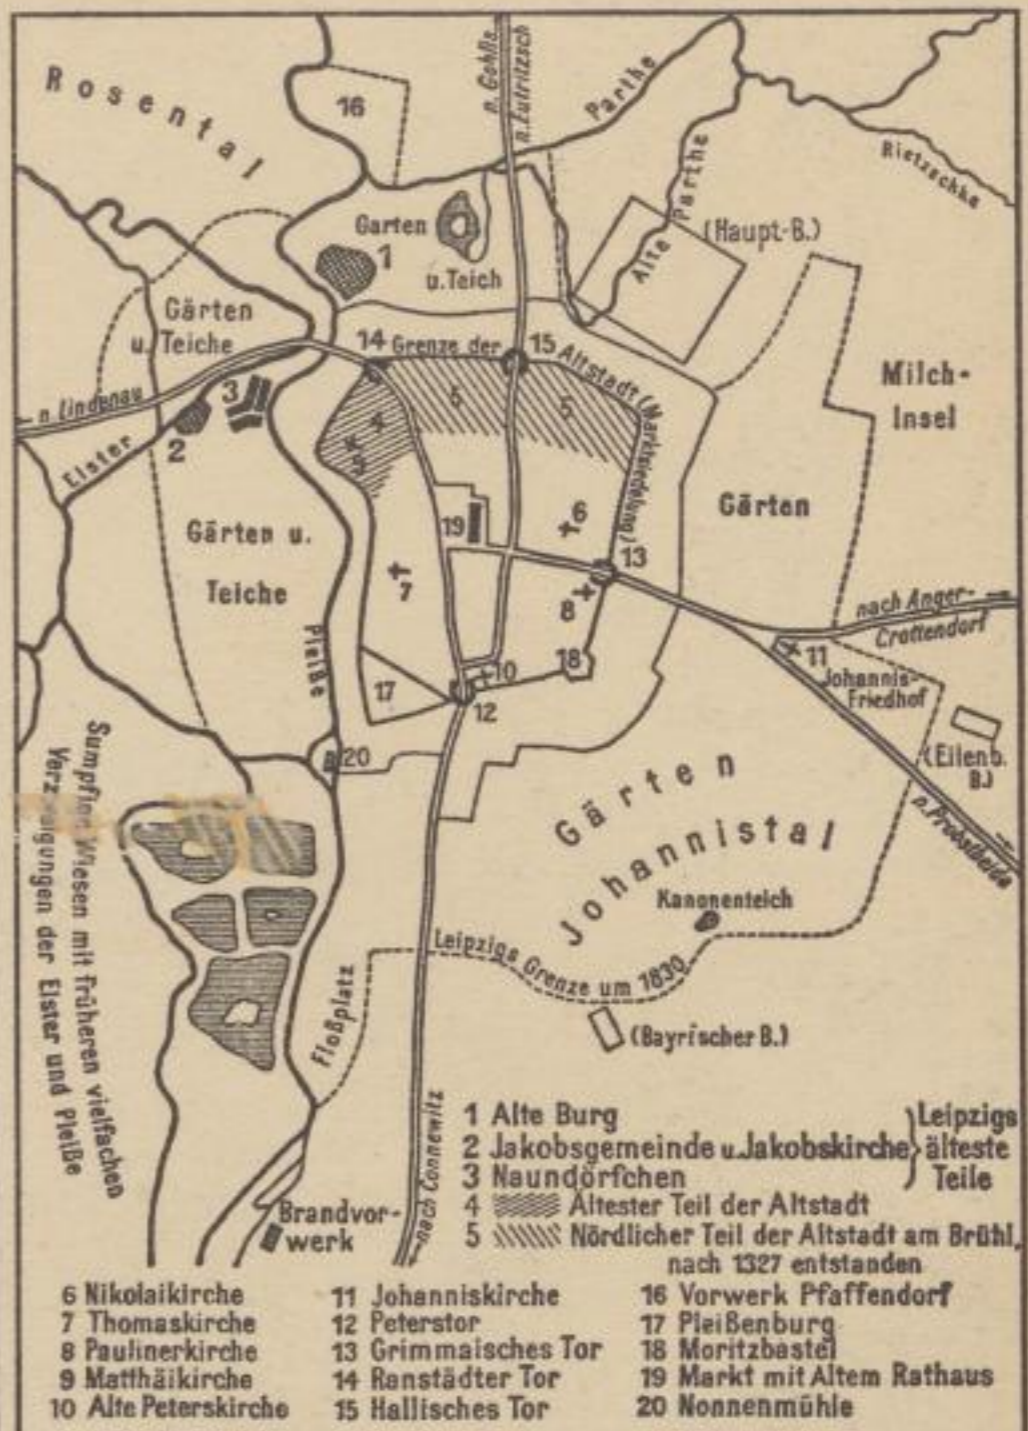

1929:

Freitag 1. III.	8
Sonnab. 2. III.	48
Sonntag 3. III.	41
Montag 4. III.	17
Dienstag 5. III.	15
Mittw. 6. III.	25
Donn. 7. III.	18
Freitag 8. III.	14
Sonnab. 9. III.	10
Sonntag 10. III.	14

Zahl der zur Frühjahrsmesse 1929 auf dem Hbf. Leipzig angekommenen Sonderzüge.

Zur Frühjahrsmesse 1928 kamen Aussteller aus:

Preußen:	dem übrig. Deutschland:	Bremen 36	Japan 114
Ost- und Westpreußen	Bayern 986	Hamburg 167	Jugoslawien 5
Berlin 1548	Sachsen 2295	den. Land:	Norwegen 3
Brandenburg 81	Württemberg 452	Amerika 6	Osterreich 203
Pommern 23	Baden 220	Belgien 2	Polen 4
Schlesien 264	Hessen 164	Bulgarien 2	Rumänien 1
Prov. Sachsen 330	Thüringen 713	Dänemark 5	Rußland 1
Hessen-Nassau 429	Oldenburg 28	Schweden 7	Schweiz 42
Schleswig-Holstein 51	Medlenburg 7	England 44	Schweden 7
Hannover 189	Braunschweig 37	Frankreich 274	Tschechoslowakei 284
Westfalen 287	Anhalt 47	Holland 30	Ungarn 13
Rheinprovinz 576	Lippe-Detmold 17	Italien 99	insgesamt 10106
	Lübeck 9		