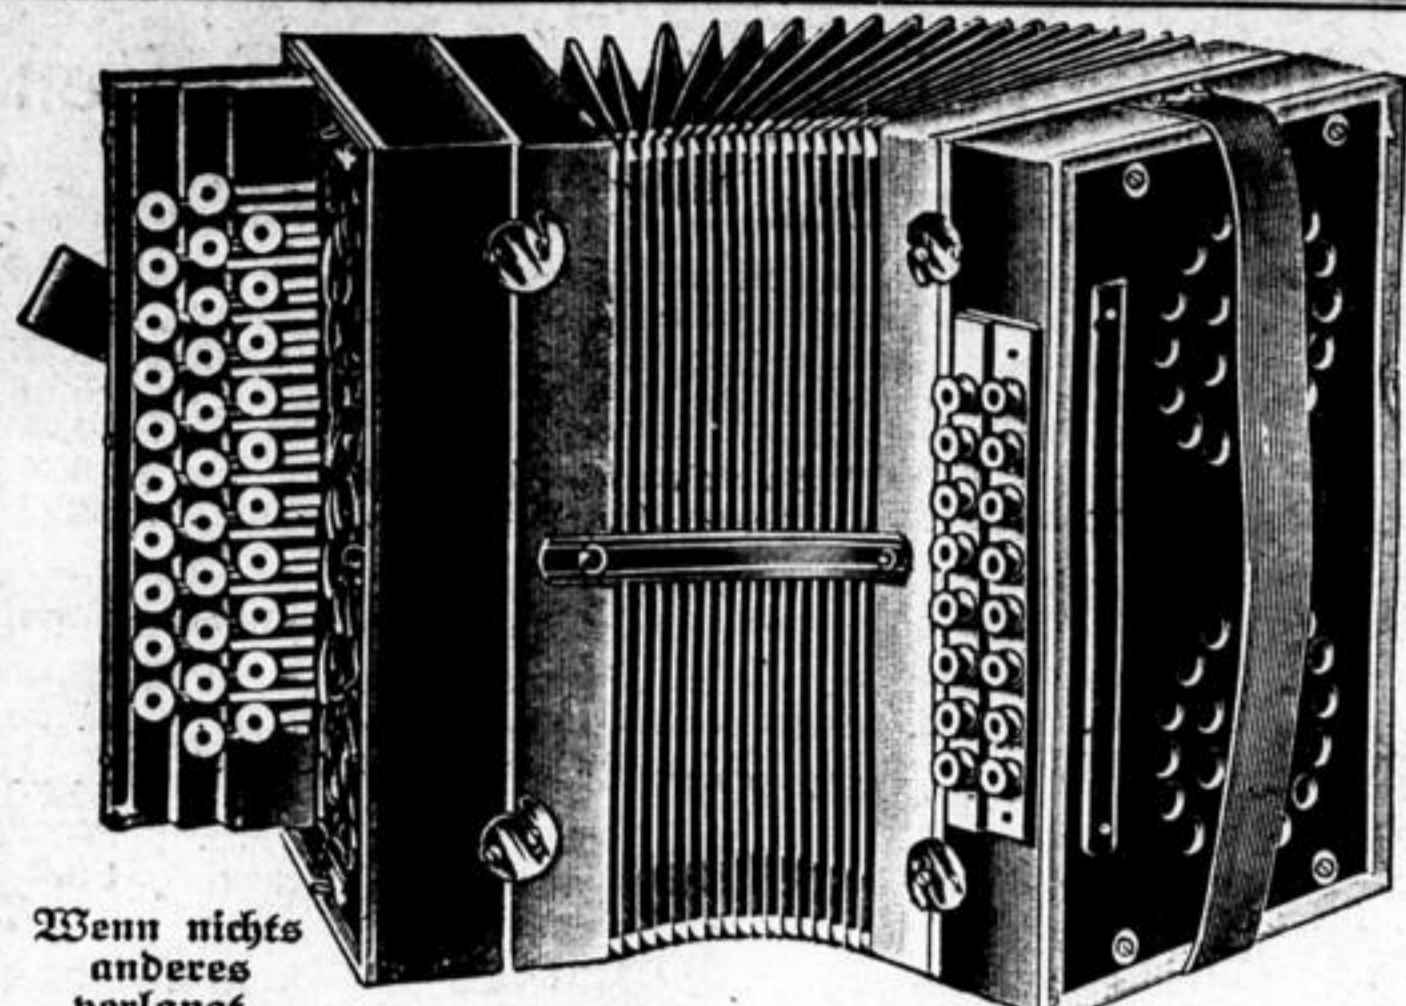

Melodia-Musikhaus Georg Bernhardt in Leipzig

Wenn nichts anderes verlangt, liefere ich Akkordions in Normalstimmung. Weitere große Auswahl im Musik-Katalog!

Melodia-Akkordions

Wiener Modelle! Monatsrate 2-5 Mark. Prima-Qualität!
Nr. 1350. Altmağaronifarbige Gehäuse, lange Tasten mit Perlmutterscheiben, Prima Zinplatten, Messingstimmen, 10 Tasten, 2 Bässe. Größe ca. 26x14 cm. M. 20.-
Nr. 1362. Schwarze Leisten, mahagonipolierte Füllung, Messingschonereden, 10 Tasten, 4 Bässe. Gr. ca. 26x14 cm. M. 21.-
Nr. 1370 a. Buchbaum imitiertes Gehäuse, Metallschonereden, 21 Tasten, 8 Bässe. Größe ca. 26x14 cm. M. 40.-
Nr. 1370 b. Dasselbe, 21 Tasten, 12 Bässe. M. 47.50
Nr. 1367 a. Dunkelbraun, 21 Tasten, 8 Bässe. Feines Instrument, Klaviatur mit Steinmuffen, Messingschonereden. Größe ca. 30x16 cm. M. 39.-
Nr. 1367 b. Dasselbe, 21 Tasten, 12 Bässe. M. 44.-
Nr. 1367 c. Dasselbe, 31 Tasten, 16 Bässe. Gr. ca. 30x17 1/2 cm. M. 72.-
Nr. 1380 a. Fatale imitiert, lange Tasten mit Perlmutterscheiben, Messingschonereden, 21 Tasten, 8 Bässe. Größe ca. 30x16 cm. M. 37.50
Nr. 1380 b. Dasselbe, 21 Tasten, 12 Bässe. M. 43.50
Wenn mit Stahlstimmen gewünscht, beträgt der Mehrpreis bei Akkordions mit 10 Tasten, 2 Bässen M. 2.- bis 3.-, 21 Tasten, 8 Bässen M. 4.- bis 5.-, 21 Tasten, 12 Bässen M. 6.- bis 8.-, 31 Tasten, 12 Bässen M. 9.- bis 11.-, 31 Tasten, 16 Bässen M. 10.- bis 12.-