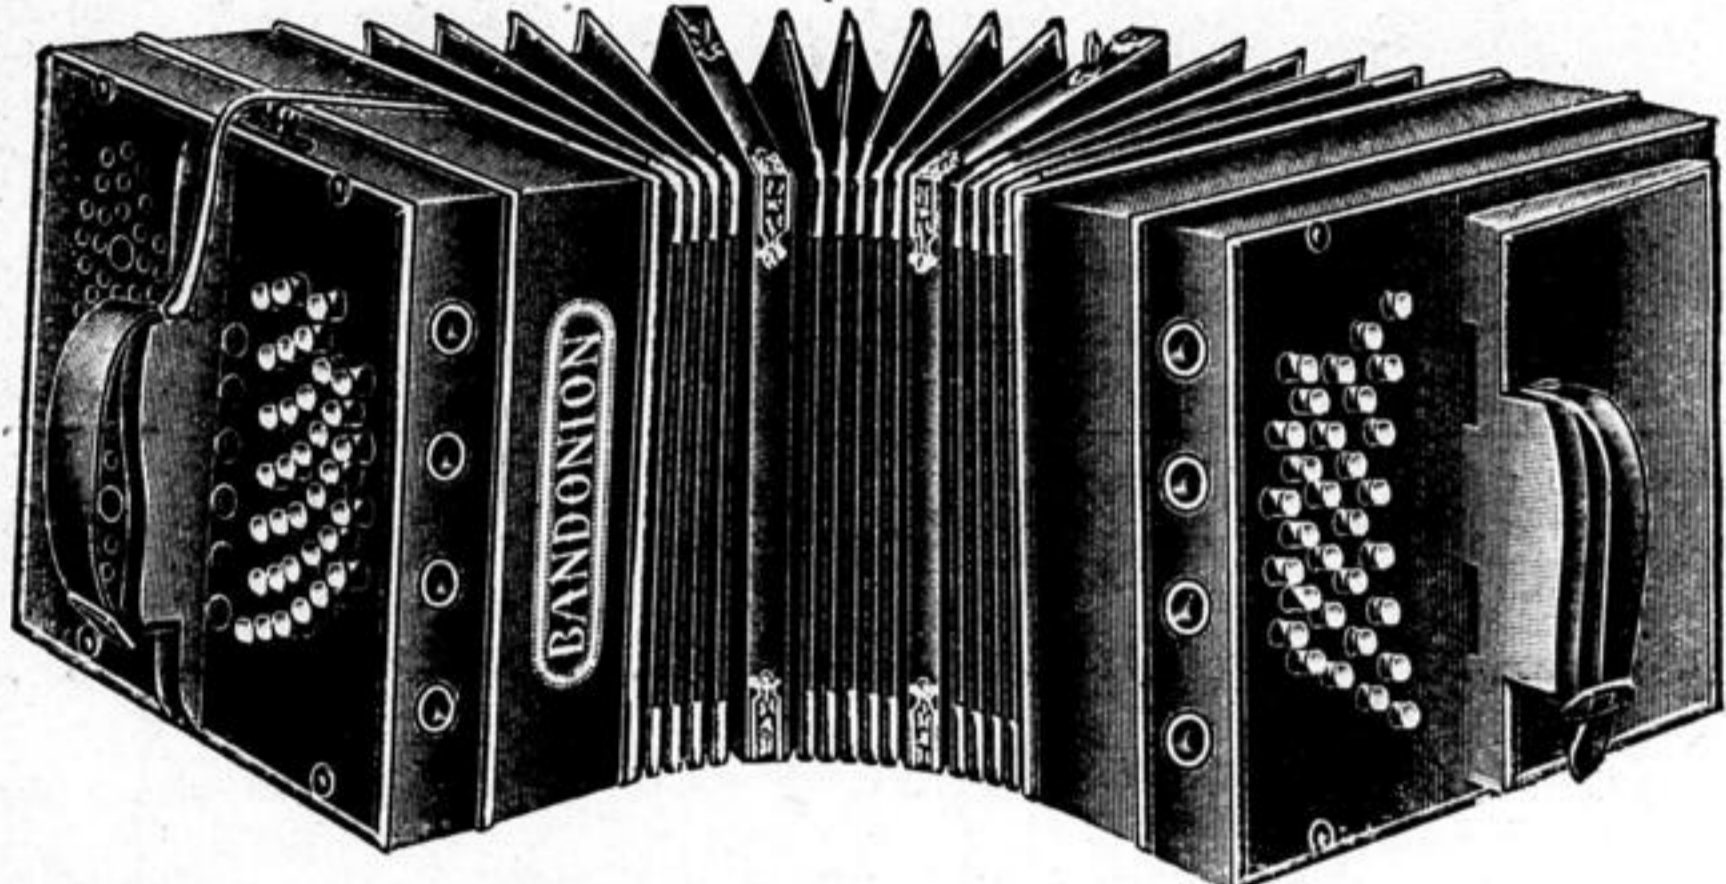

Melodia-Harmoniums

Sofort ohne Notenkenntnis spielbar!

Einige der beliebtesten Instrumente sind die sofort ohne Notenkenntnis spielbaren:
 Modell GB1: Transportables Harmonium, 3 Oktaven, G-G, fest eingebauter Spielapparat mit 39 Klappen (Rate M. 6.-) M. 90.-
 Modell GB2: Kleine Harmoniumorgel, Saugwind-System, 1 Spiel, 4 Oktaven, 1 Kniehebel (Rate M. 10.-) M. 200.-
 Modell GB4: (Siehe Abbildung) 2 Spiele, 4 Oktaven, 6 Register, 1 Kniehebel (Rate M. 15.-) M. 340.-
 Bei Barzahlung gewähre 10% Rabatt!
 In jedem Harmonium gebildet Spielapparat und Lieberbüchler. Verlangen Sie vor Anschaffung eines Instrumentes meinen illustrierten Spezialkatalog.