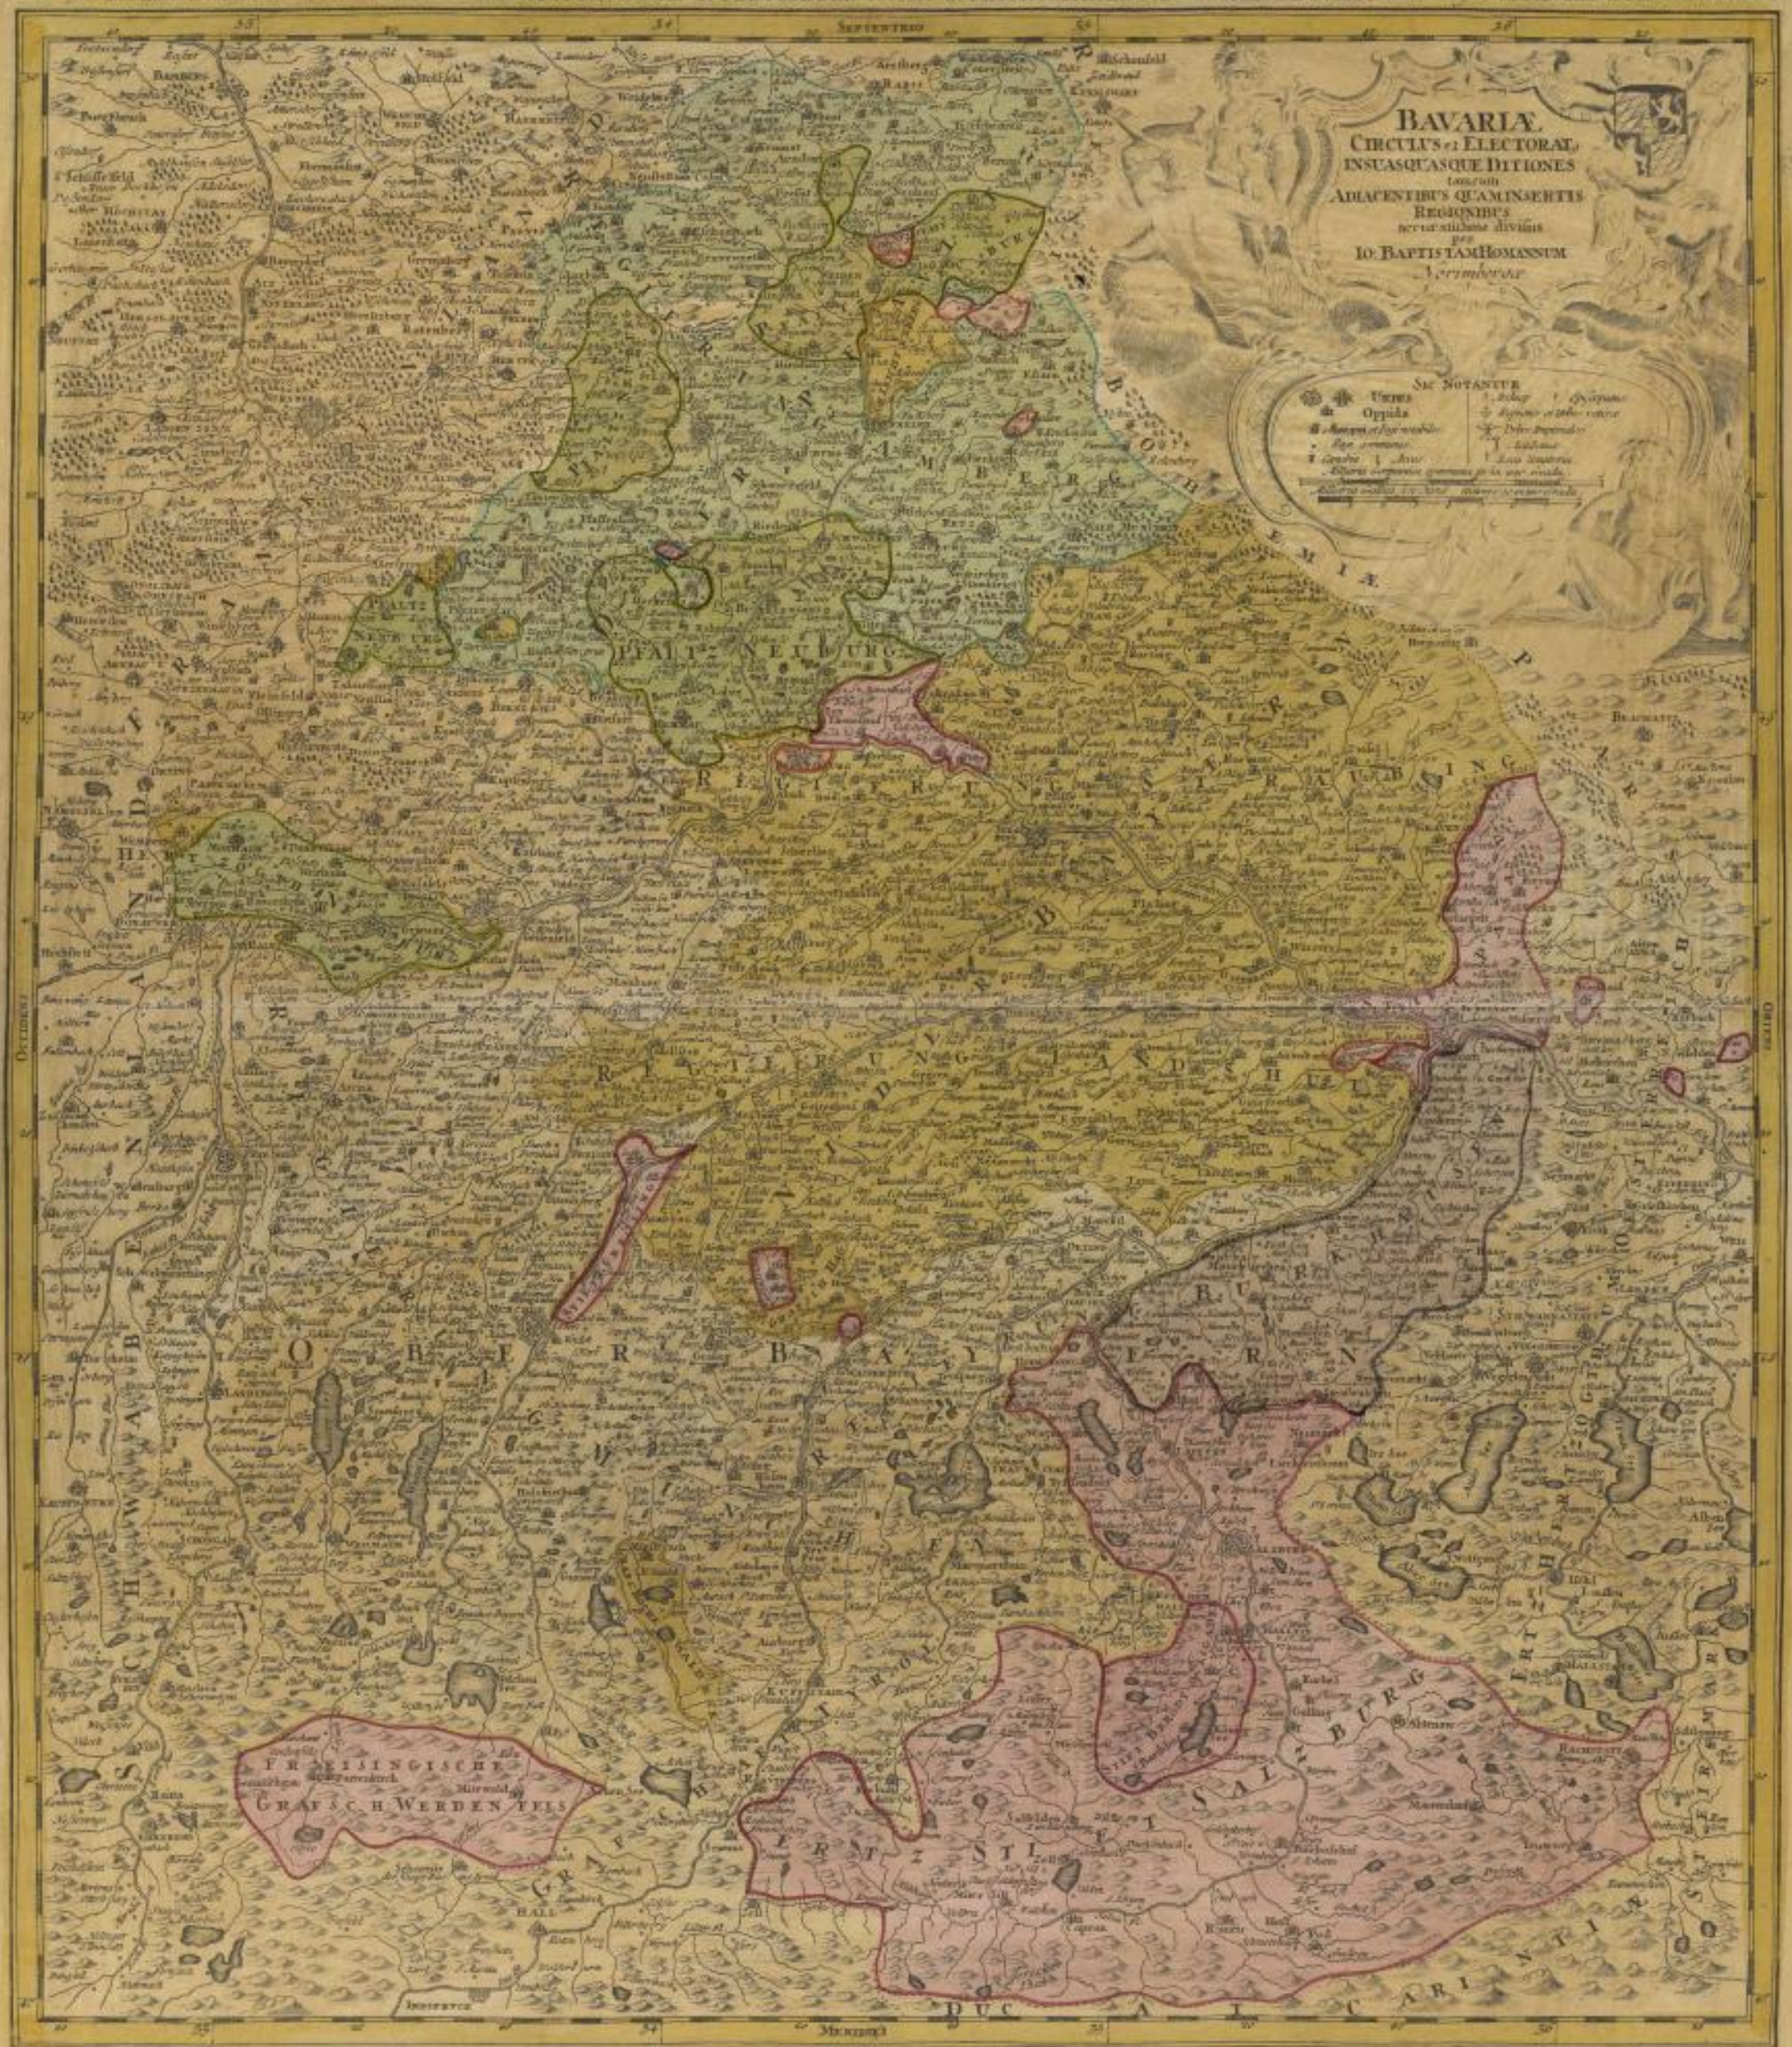

La Cercle de BAVIERE qui comprend la Roeyne d'Amberg le Palatinat de Neuburg et de Sulzbach le Landgraviat de LEICHTENBERG le tout compris sous le nom de HAUT PALATINAT, encore le Duché ou l'Electorat de haute et basse BAVIERE le Duché de NEUBURG leveché de Ratisbonne leveché de FREYSINGEN leveché de PASSAU l'Archeveché de SALZBOURG comme auſſy la Prevaute de BERCHTOLSGADEN

Das rechts blau behaltene Land haben Ihre Keyserl. May durch den Teichner Erben erhalten