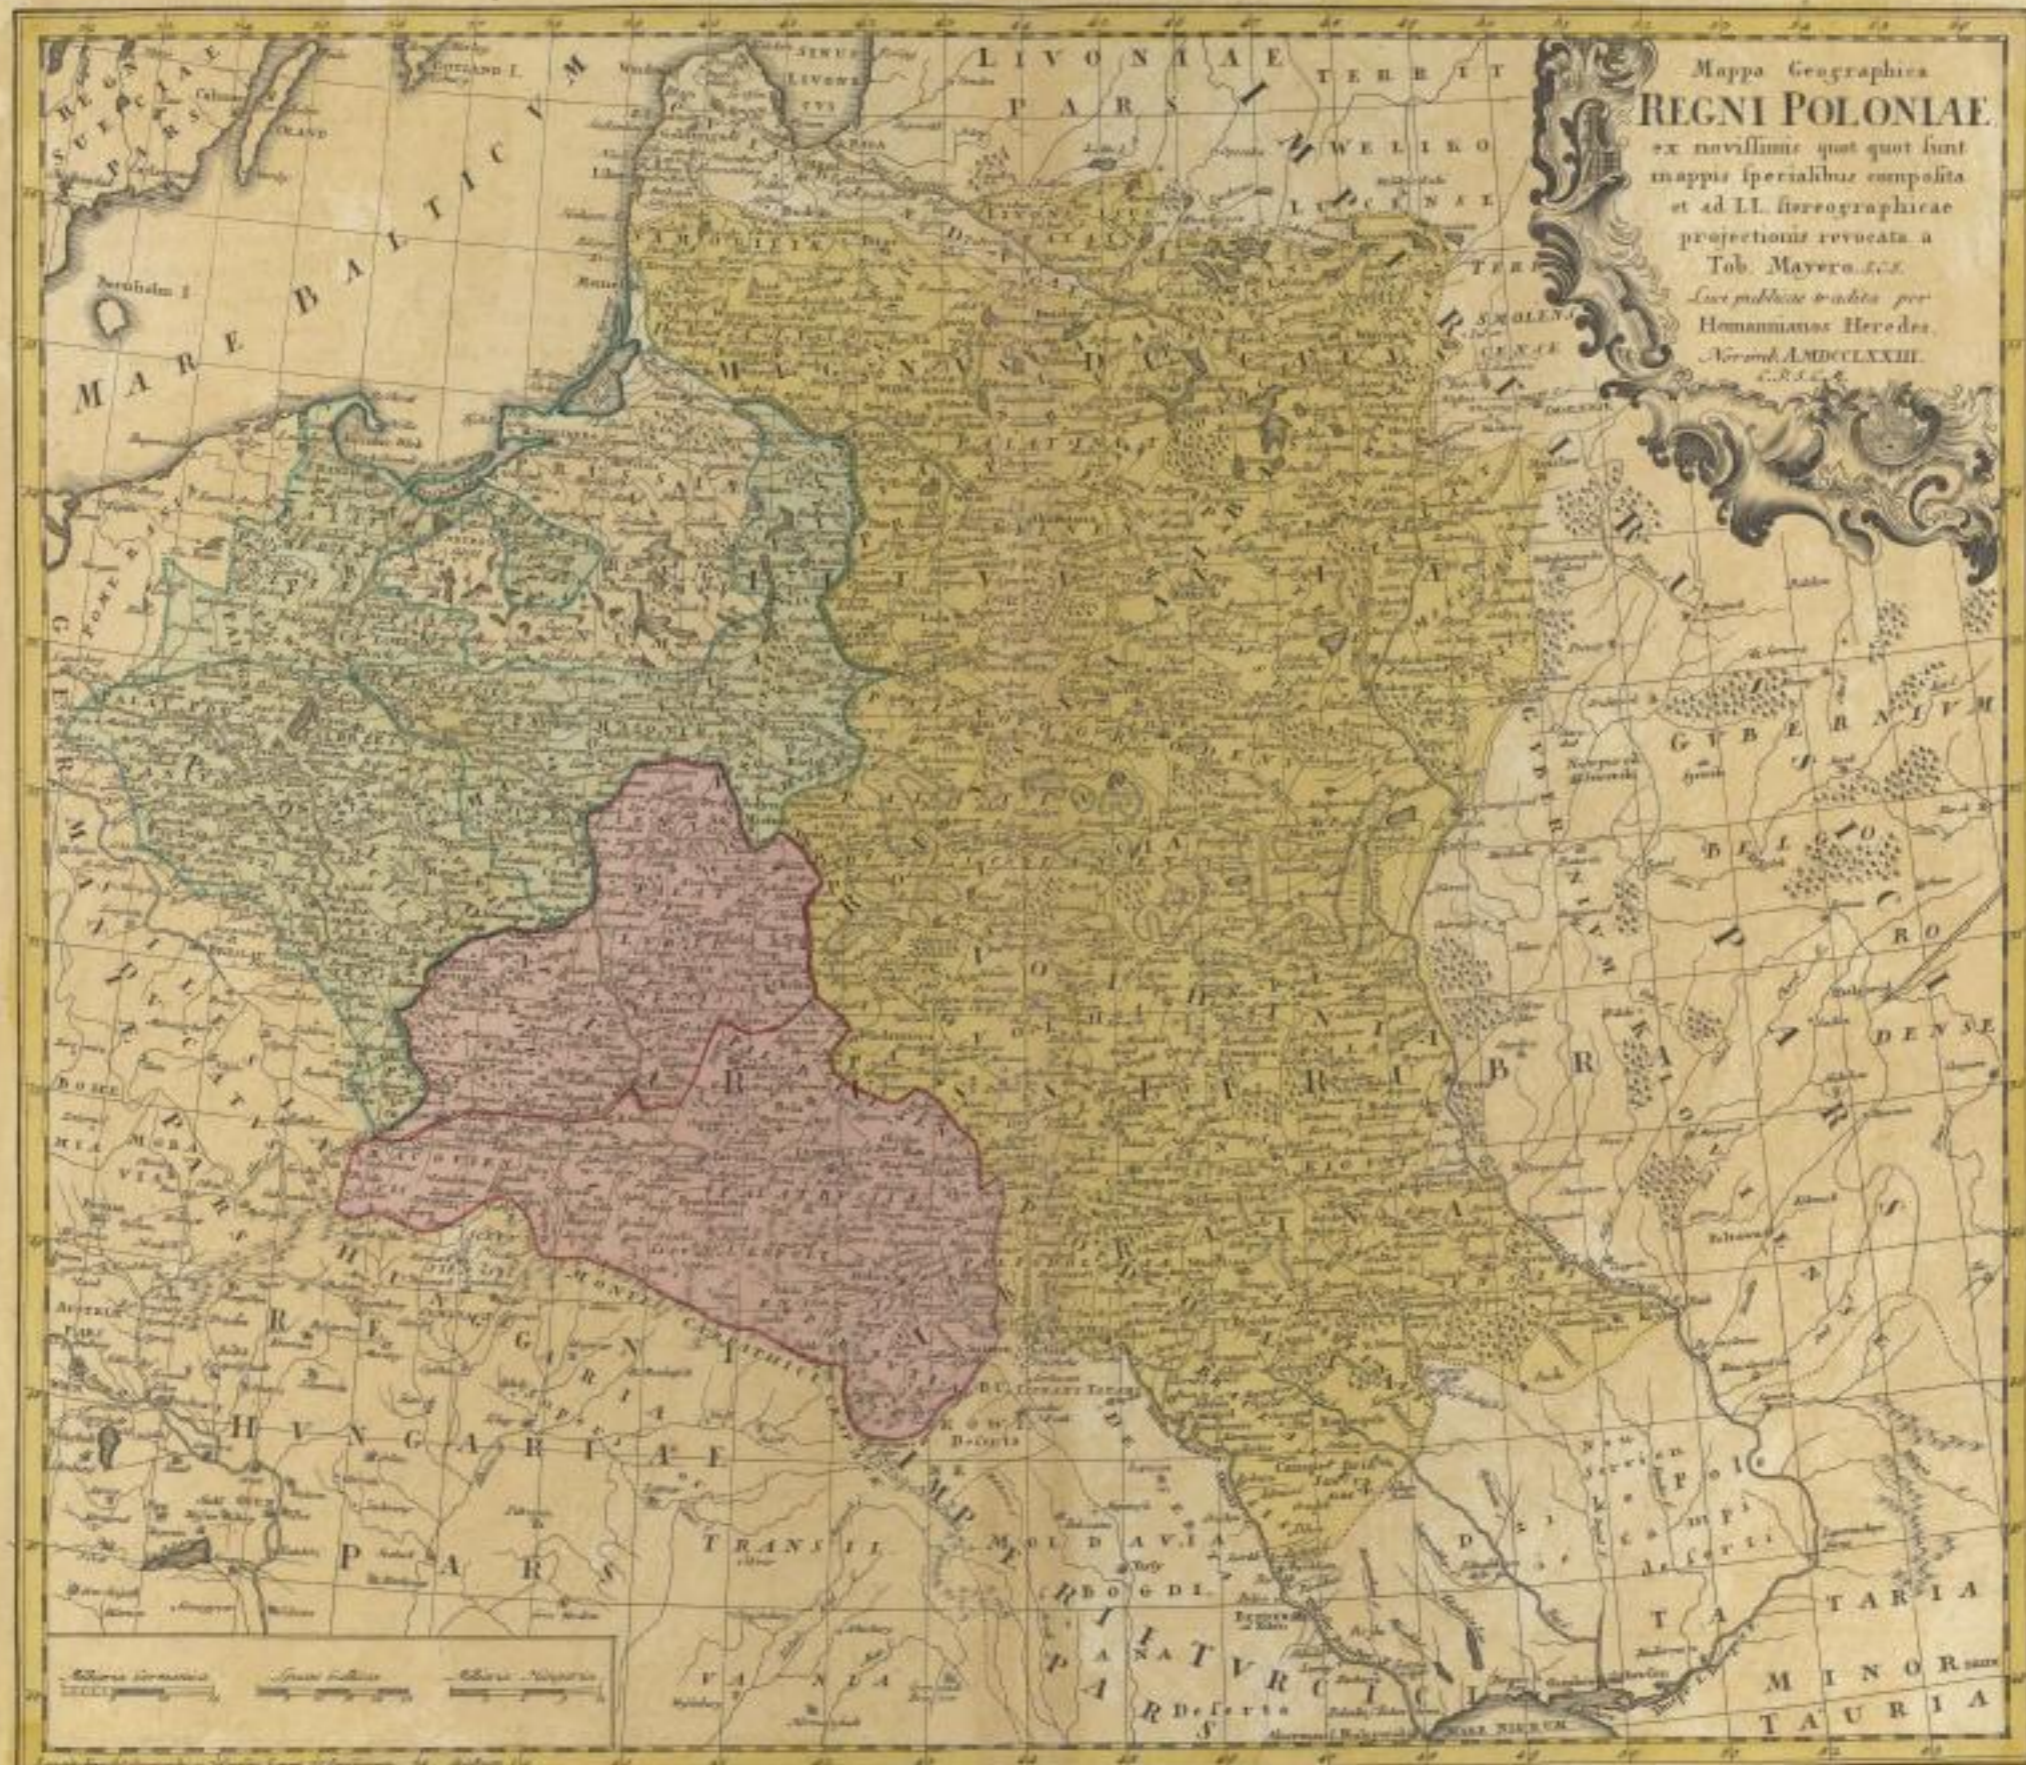

Carte des Etats de la COURONNE de POLOGNE. nouvellement dessinée par M. Tob Mayer
 et publiée par les Héritiers de Homann. L'an MDCCLXXIII.

Die Illustration ist nach den neuesten Befehlen der ehemaligen polnischen Krone, nach dem besten zur Zeit bekannten Stande eingerichtet. ■ Oesterreichisch. □ Russisch. ▨ Preussisch.