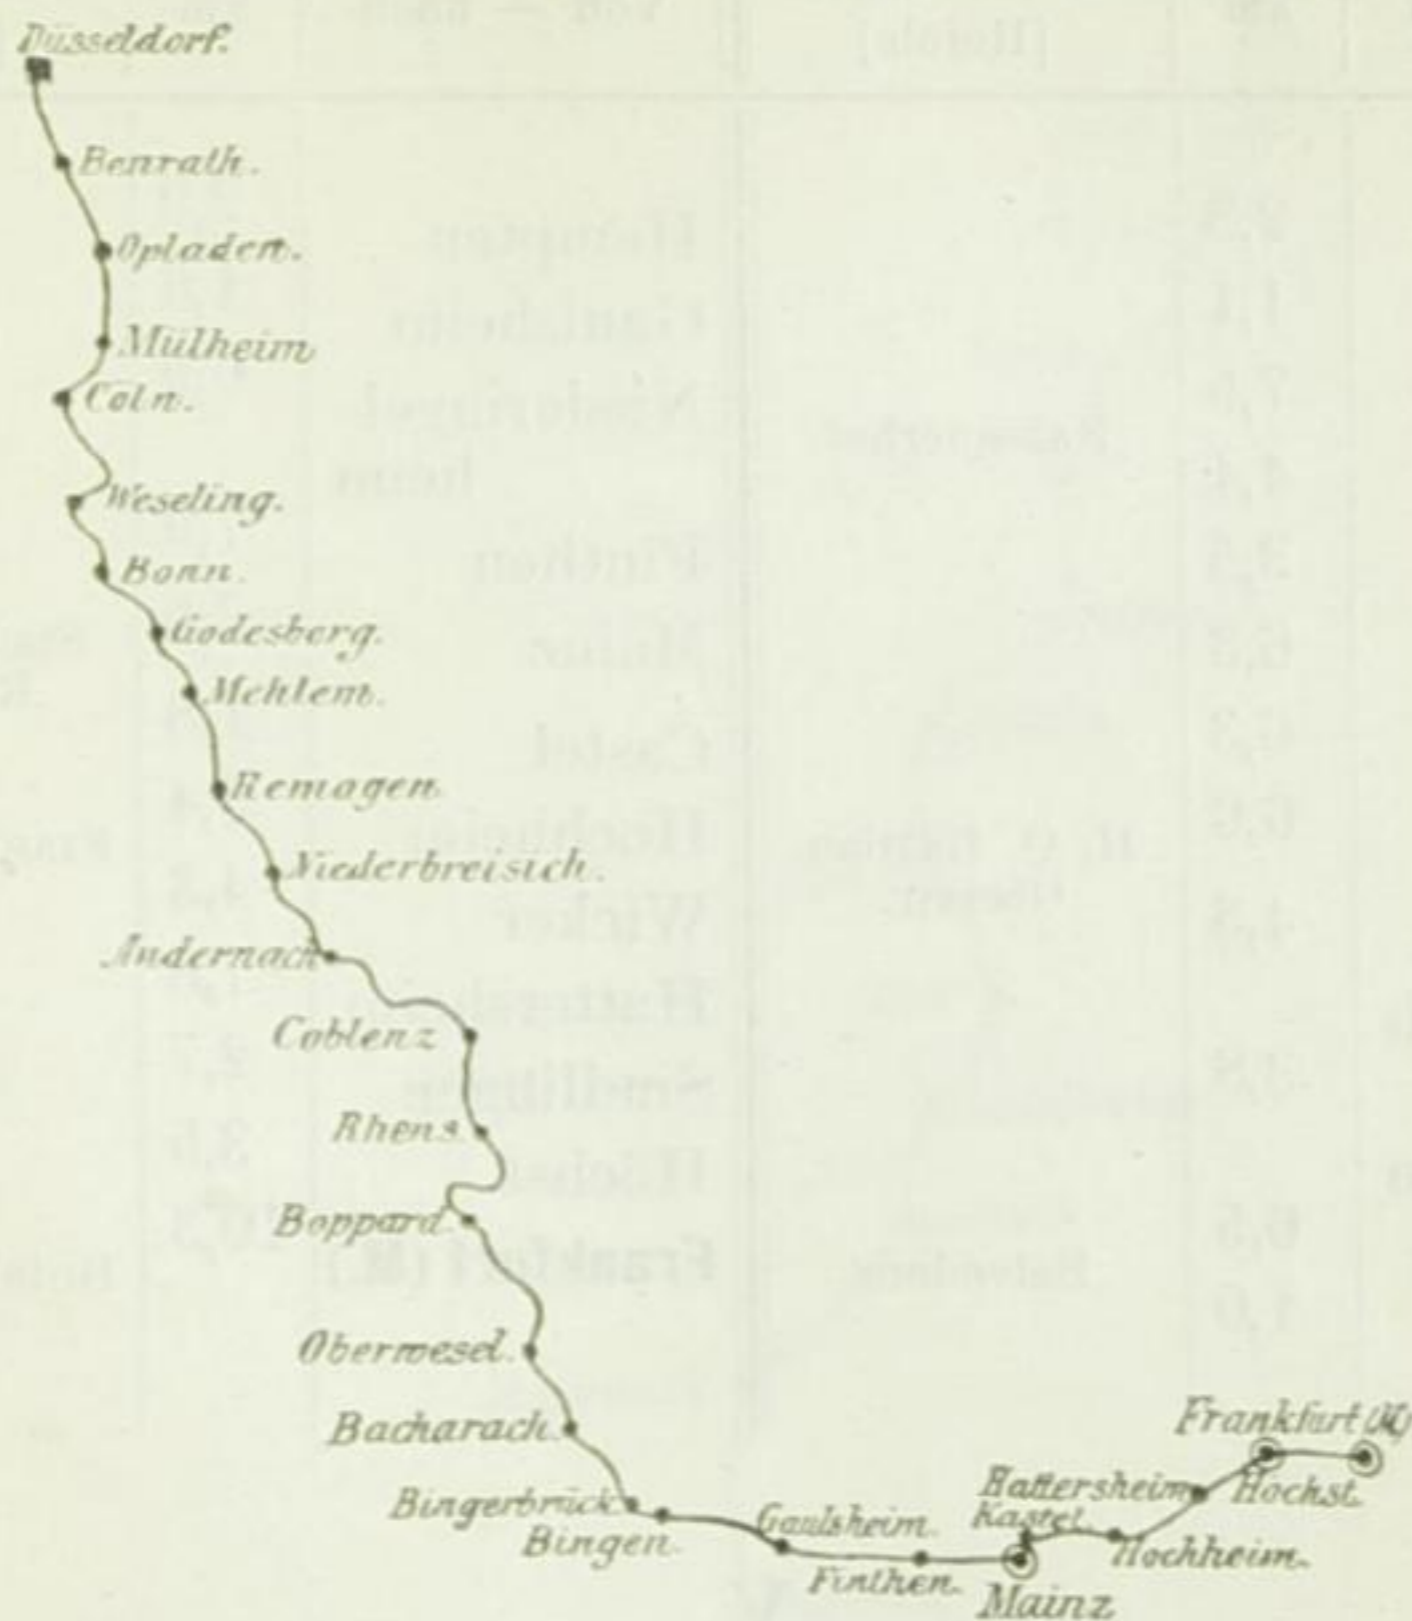

Radtour von Düsseldorf nach Frankfurt (M.)

Von — nach	km	Bemerkungen [Hotels]	Von — nach	km	Bemerkungen [Hotels]
Mülheim			Remagen	5,1	
Deutz	3,9		Sinzig	3,4	zum deutsch. Kaiser
Cöln	1,8	Hotel Fürst Bismarck	Niederbreisig	5,3	
Godorf	10,0		Brohl	3,7	
Wesseling	2,7		Andernach	7,3	Zur Glocke
Widdig	4,7		Weissen- thurm	4,7	
Bonn	8,6	J. Schumacher (Markt)	Urmitz	4,7	
Godesberg	6,8		Coblenz	7,9	Zum Moselthal
Mehlem	4,1		Capellen	6,5	
Rolandseck	3,2		Rhens	3,2	
Oberwinter	2,4				