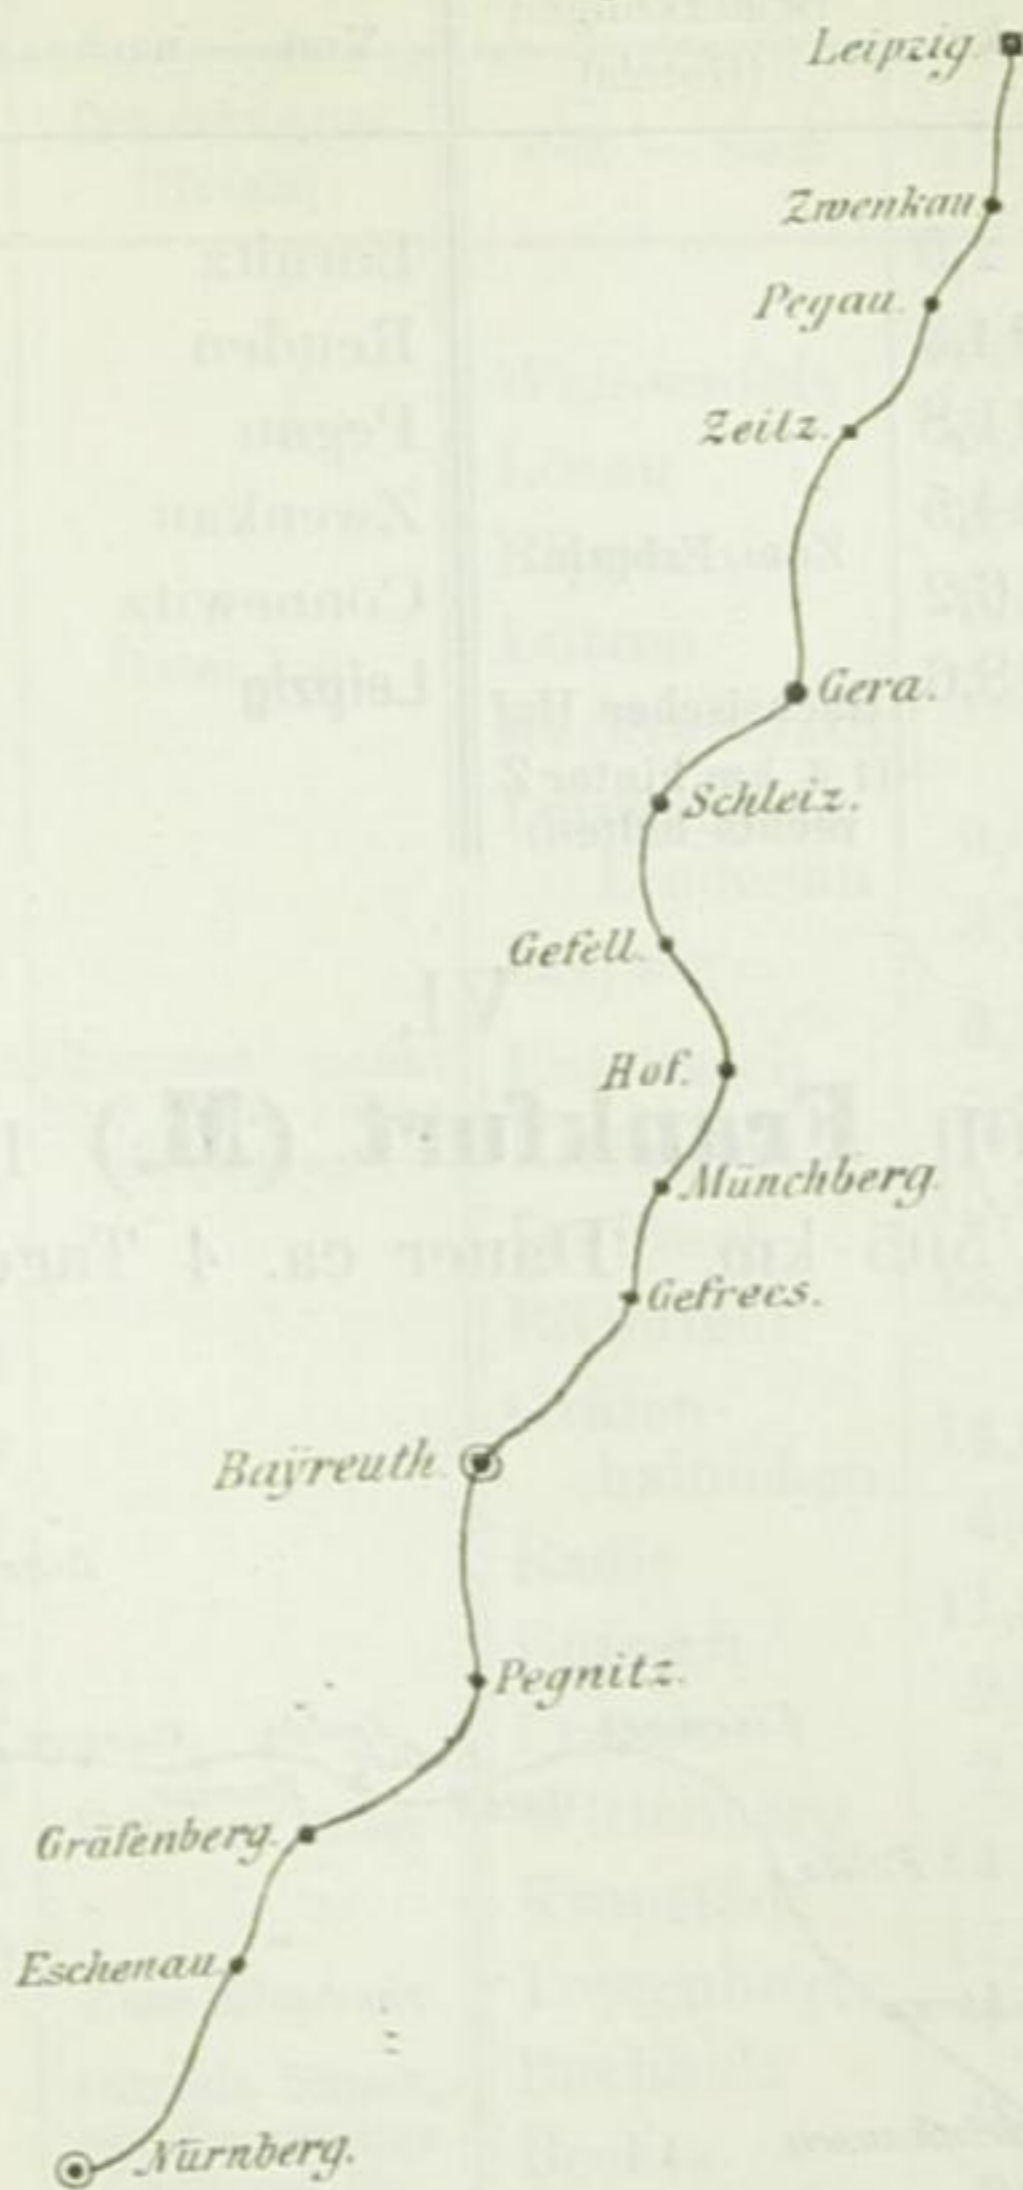

## Radtour von Nürnberg nach Leipzig.

Von — nach	km	Bemerkungen [Hotels]	Von — nach	km	Bemerkungen [Hotels]
Münchberg Konrads- reuth	10,0		Dobareuth	2,1	
Hof	8,0	Z. weiss. Lamm	Gefell	1,5	
Töpen	9,5		Capelle	6,5	
Juchhöh	3,1		Zollgrün	2,4	
			Schleiz	8,0	Zur Sonne