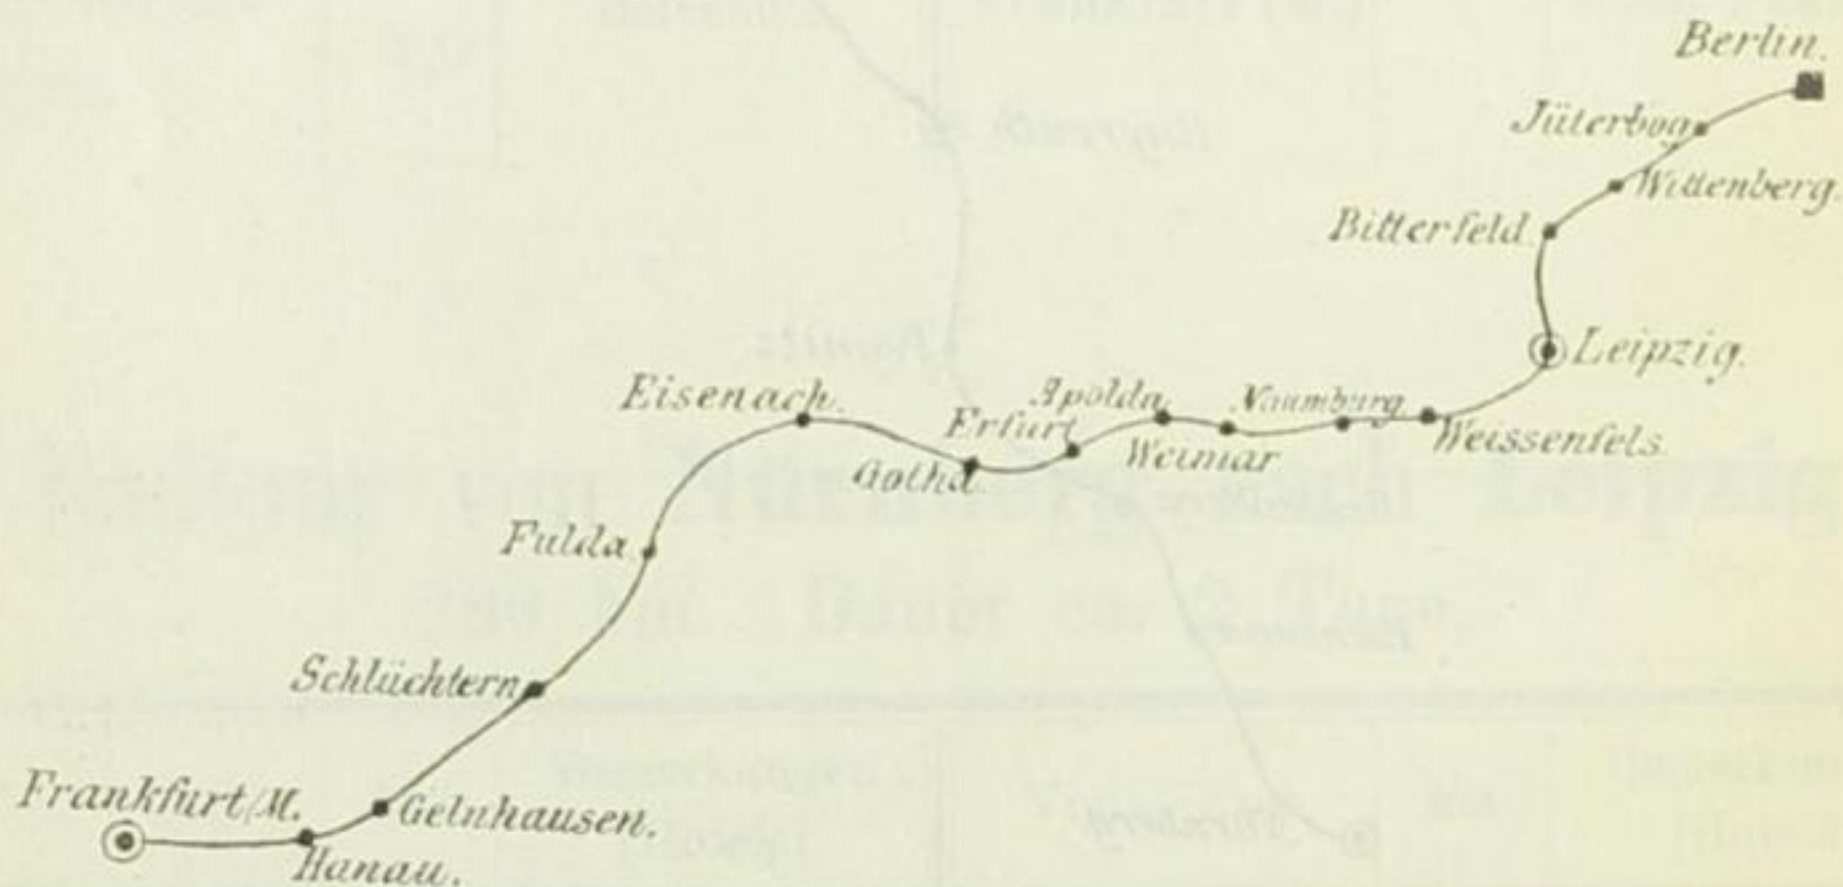

Von — nach	km	Bemerkungen [Hotels]	Von — nach	km	Bemerkungen [Hotels]
Schleiz			Bornitz	5,8	
Oettersdorf	2,5		Reuden	3,1	
Auma	14,3		Pegau	7,7	Z. sächs. Hof
Grosssebersd.	11,8		Zwenkau	9,2	
Gera	14,5	Zum Erbprinzen	Connewitz	10,3	
Roschätz	6,2		Leipzig	4,3	Stadt Freiberg
Zeititz	18,6	Sächsischer Hof (1,4 km hinter Z. rechts halten)			

VI.

Radtour von **Frankfurt (M.)** nach **Berlin**

505 km. Dauer ca. 4 Tage.

Von — nach	km	Bemerkungen [Hotels]	Von — nach	km	Bemerkungen [Hotels]
Frankfurt (M.)			Wirtheim	6,4	
Hanau	18,0	Hotel Union	Aufenau	6,0	
Langens- selbold	12,0		Saalmünster	4,8	
Lieblos	8,6		Steinau	8,4	
Gelnhausen	4,2	Hessischer Hof	Schlüchtern	6,4	