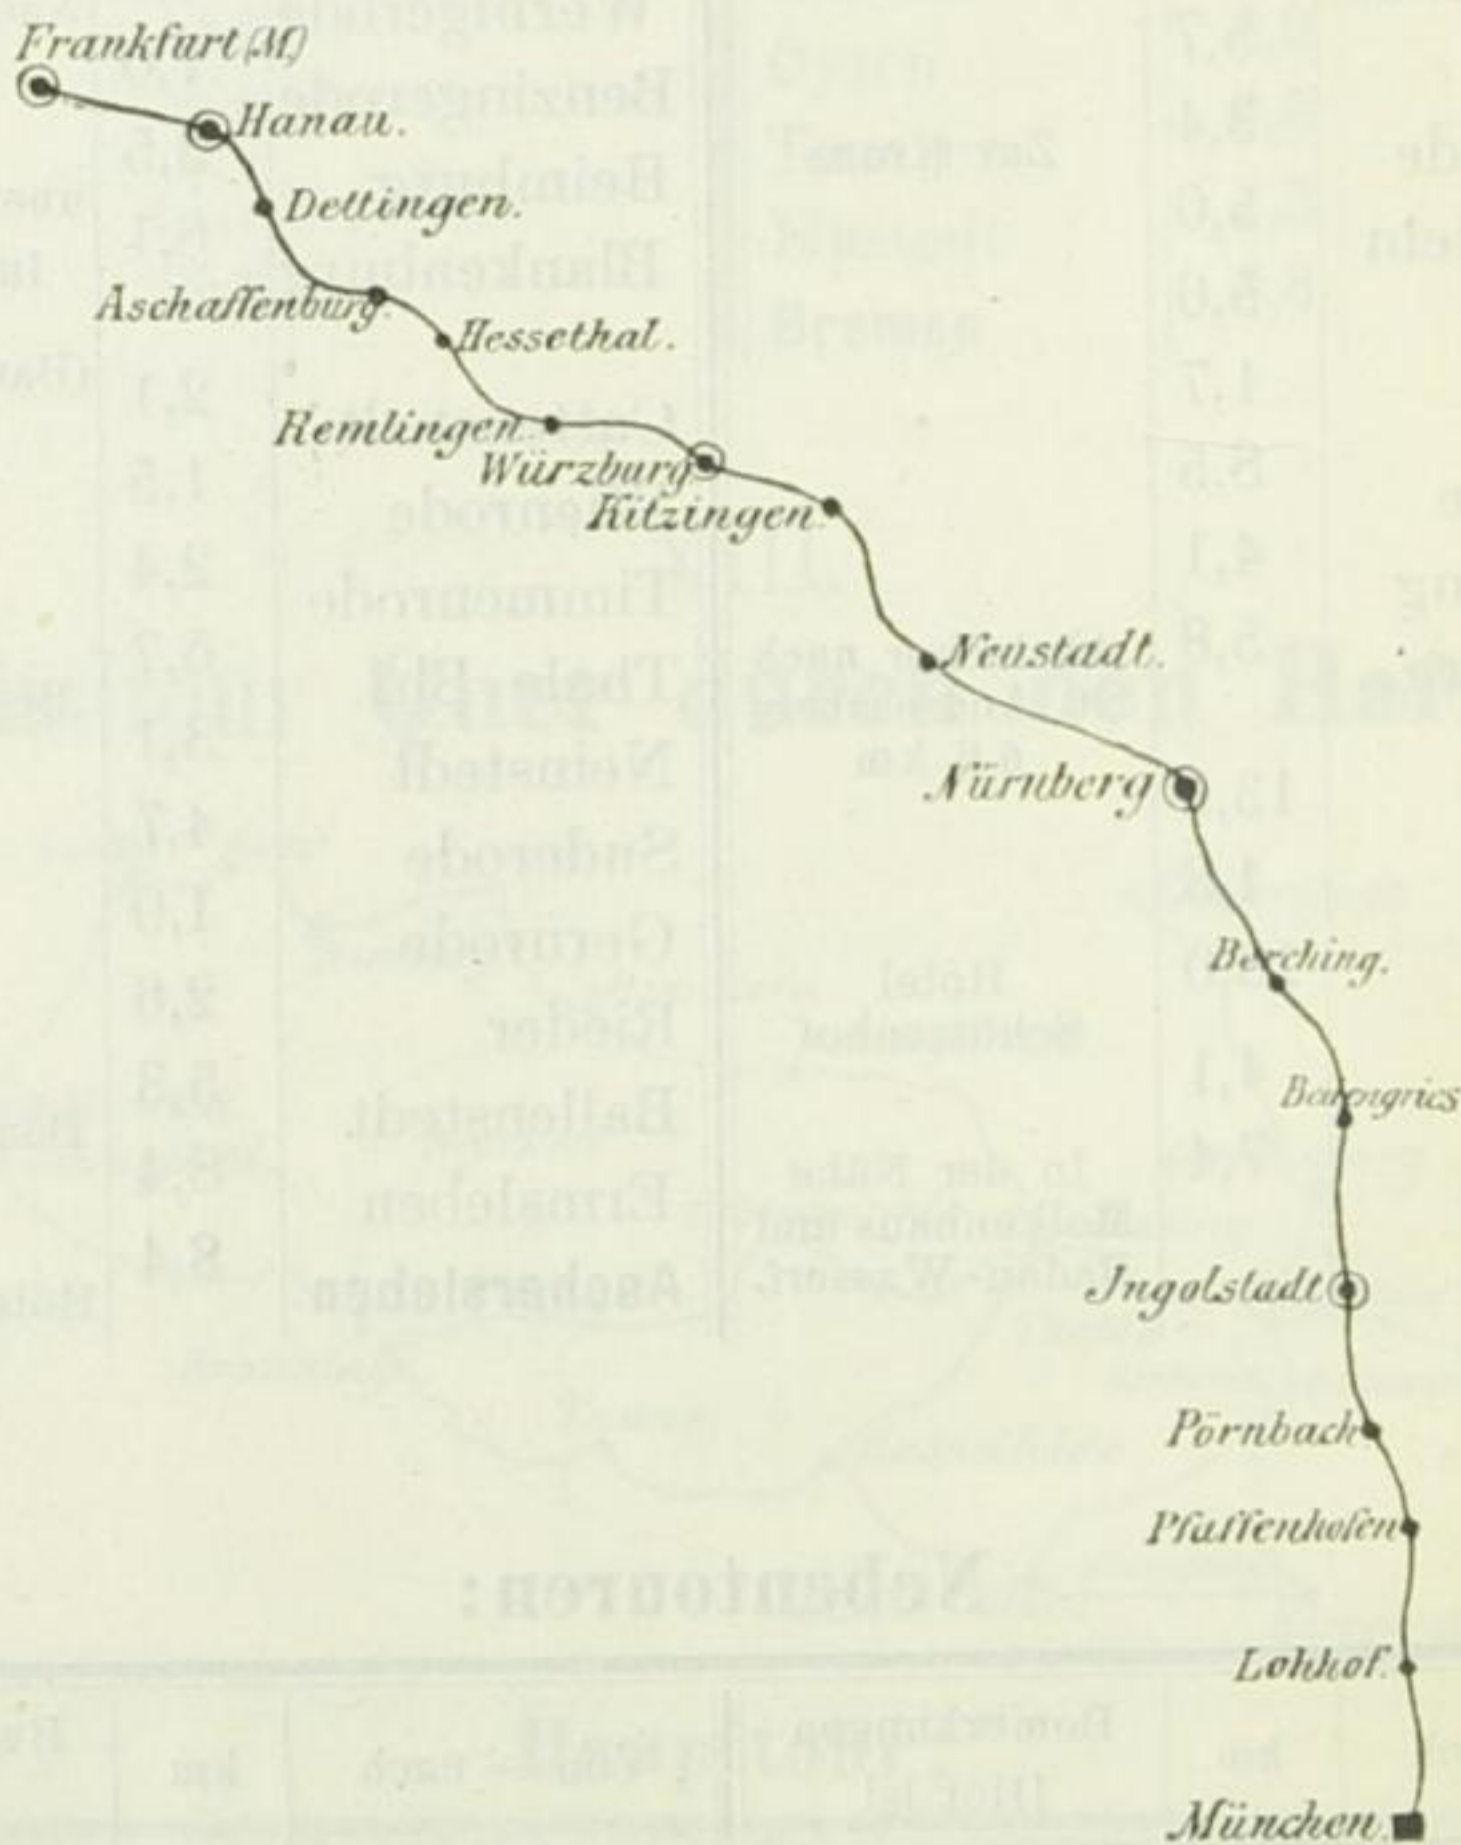

XIV.

Radtour von **München** über **Nürnberg**
nach **Frankfurt (M.)**

402 km. Dauer ca. 3 Tage.

Von — nach	km	Bemerkungen [Hotels]	Von — nach	km	Bemerkungen [Hotels]
München			Reicherts-	5,0	
Schwabing	3,0		hausen		
Lohhof	14,6		Pfaffenhofen	7,4	
Hohen-	17,4		Pörnbach	11,5	
kammer					