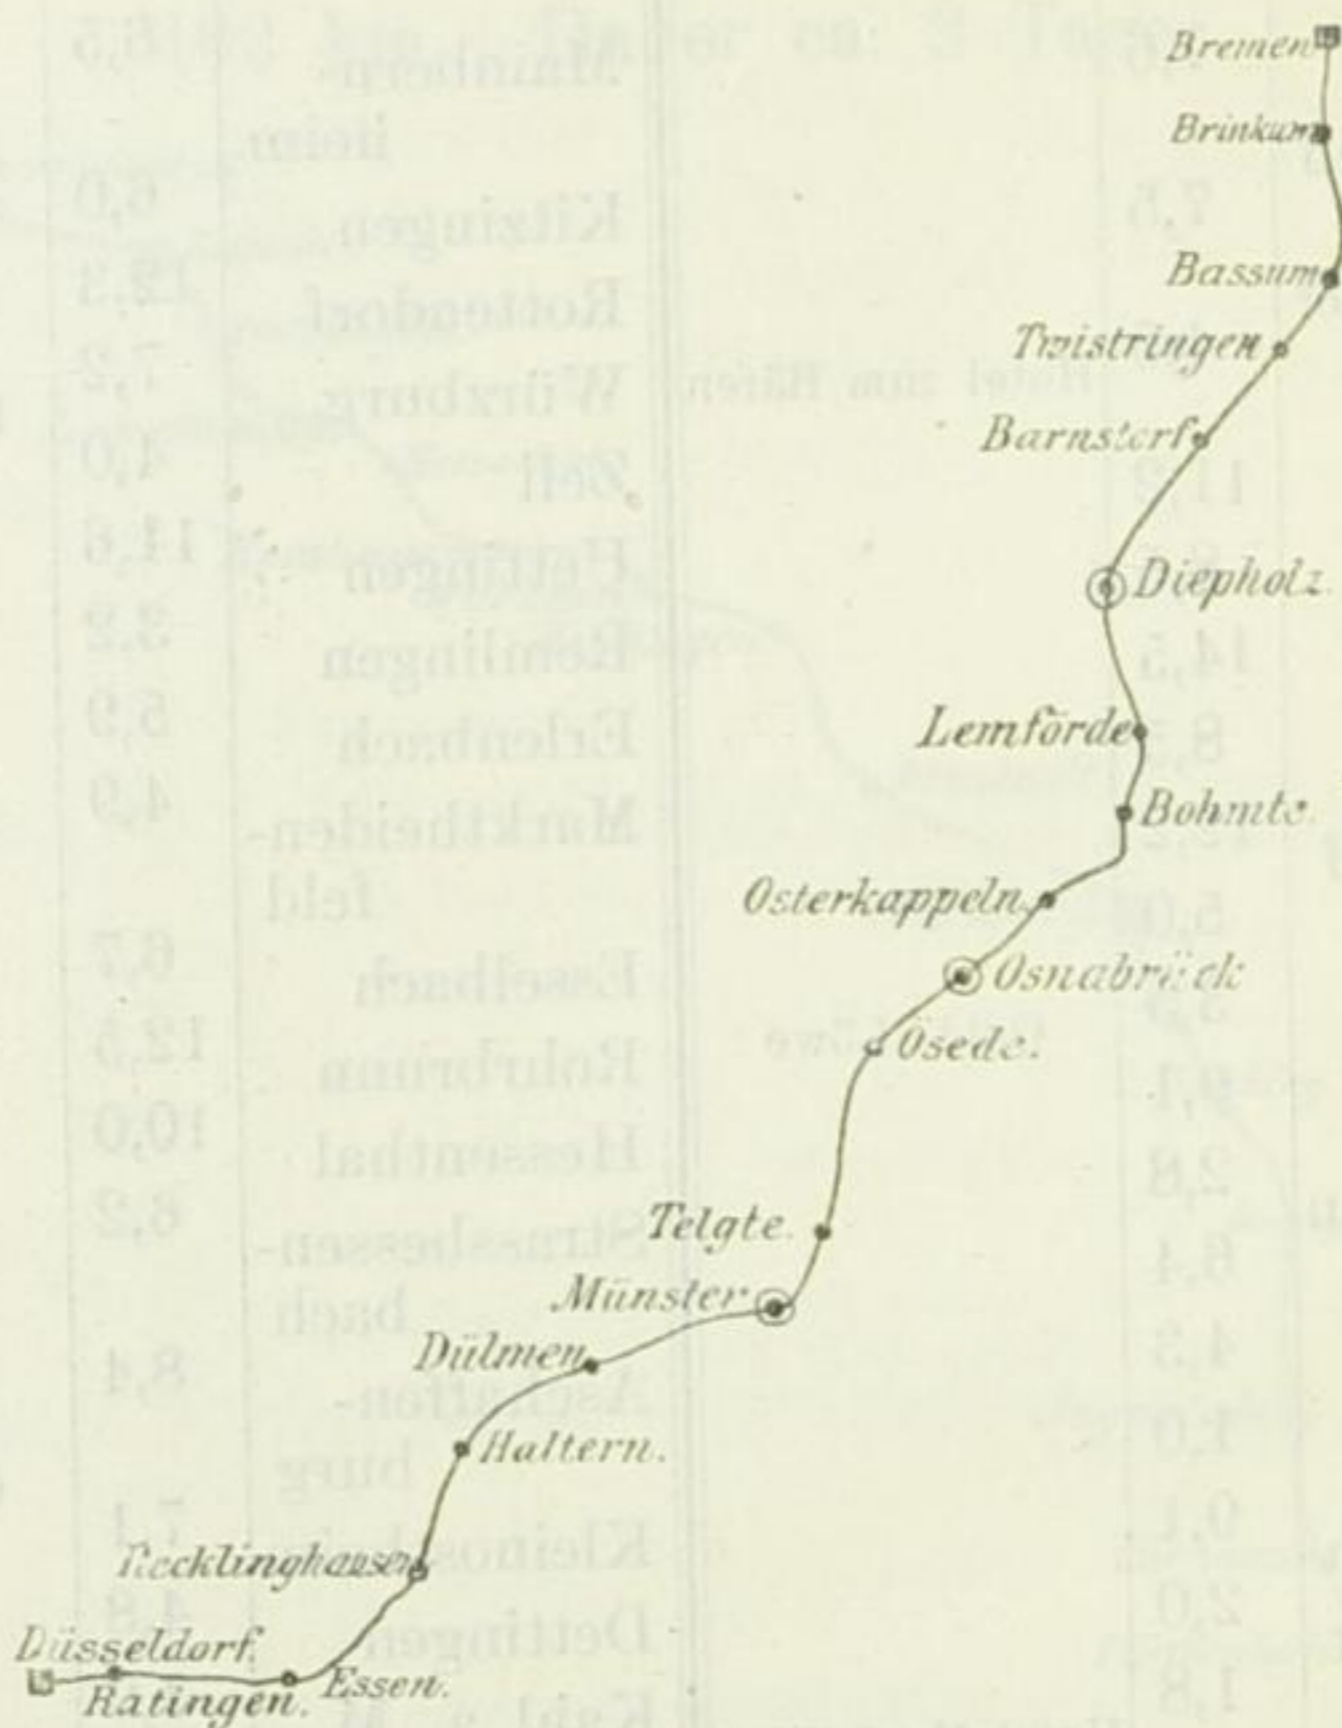

# Radtour von **Bremen** nach **Düsseldorf**

288 km. Dauer ca. 2 Tage.

Von — nach	km	Bemerkungen [Hotels]	Von — nach	km	Bemerkungen [Hotels]
Bremen		Hotel Germania (Bahnhofstr).	Cornau	5,7	
Brinkum	8,6		Drebber	2,8	
Seckenhausen	2,7		St. Hülfe	4,0	
Bassum	18,4		Diepholz	3,3	Hotel z. Grafen
Twistringen	7,7		Lembruch	9,9	
Mörsen	1,7		Lemförde St.	7,1	
Holzkrug	5,4		Lemförde D.	2,5	3,8 km hinter L. links halten.
Barnstorf	6,3				