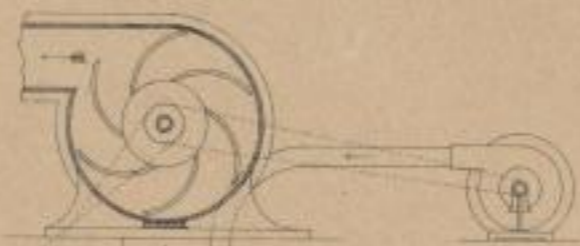

1<sup>te</sup> Zeugführung um 4 mal links  
und 4 mal rechts zu sengen.

1 Gazeengmaschine mit 8 Sengeneffekten.  
2<sup>te</sup> Längenschnitt.

1<sup>te</sup> Zeugführung um 8 mal rechts zu sengen

1<sup>te</sup> Zeugführung um 2 mal links  
und 2 mal rechts zu sengen

1<sup>te</sup> Zeugführung um 2 mal rechts zu sengen

Zeich. Anst. v. F. Wirtz, Darmstadt.

Verlag: Verlagsgesellschaft v. M. Kieritzky, Kgl. Hofbuchh.