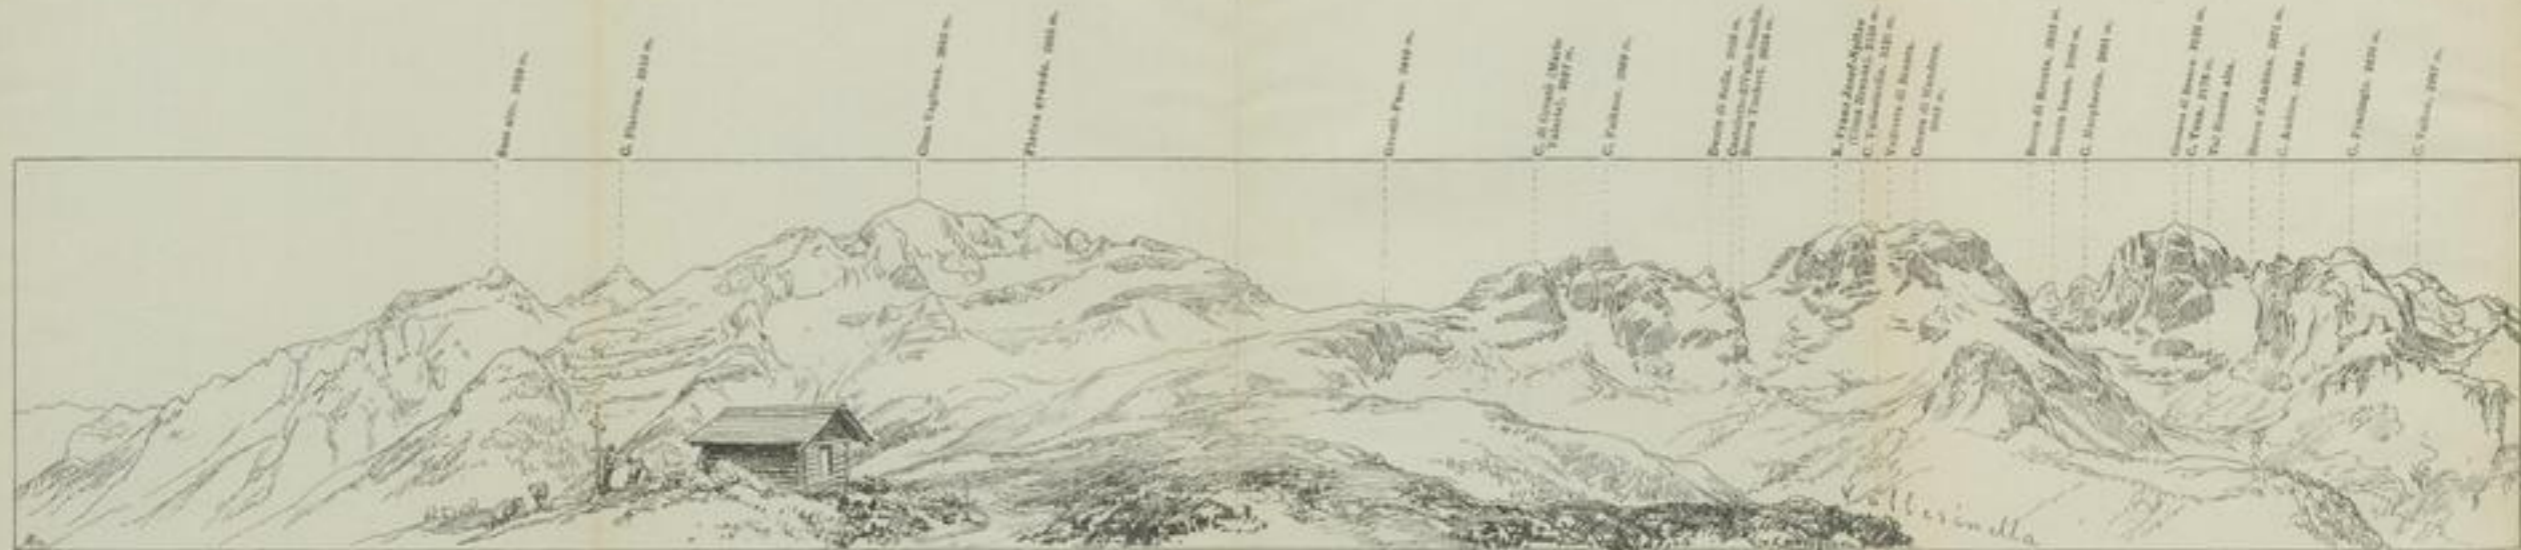

NORD

OST

500

Rundsticht von der N.-W.-Kuppe des M. Spinale. 2103 m.

Die Dolomitenkette der Brenta. (Cima Tosa-Gruppe)

SLUB

Wir führen Wissen.

KARL MAY  
STIFTUNG  
RADEBEUL · DRESDEN