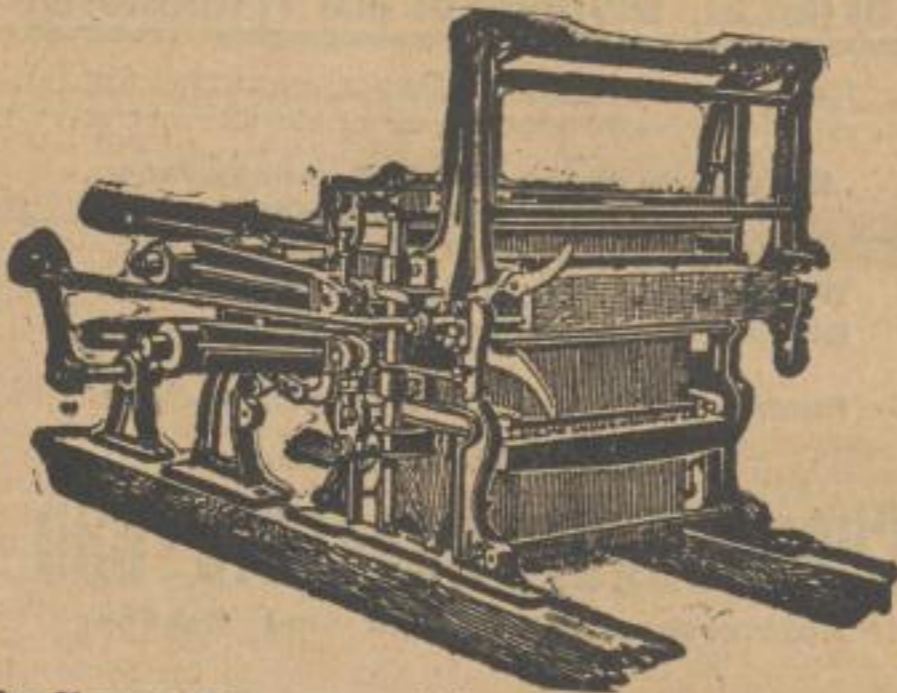

GEBRÜDER SUCKER

Grünberg Schlesien.

Größte Spezialfabrik für
Konus-Kettenschär- u. Lufttrocken-
Schlichtmaschinen.

Größte Wirtschaftlichkeit. / Erste Referenzen.

[11087]

Hermann Grosse, Greiz i. V.

Jacquard- und Schaftmaschinenfabrik,
 Eisengießerei. Fernsprecher Nr. 1 und 501.

Spezialität:

Jacquard-Maschinen

In jedem Stich und für alle Zwecke, sowie in vielseitigen Konstruktionen mit Hebezeug und Kettenantrieb.

Schaftmaschinen verschiedener Systeme,
 Jacquard- und Schafkkarten-, Schlag- und Bindemaschinen,
 Klaviaturkartenschlagmaschinen,
 Chorbreiter in allen Dichten und Längen aus Holz und Vulkanfiber,
 Komplette Karnischwerke und alle nötigen Zubehörteile.