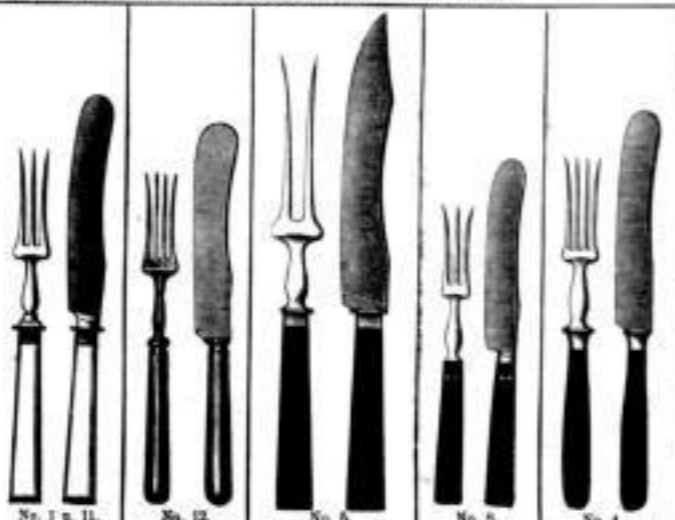

Stand-Uhren und Reise-Wecker.

PHÖNIX.

Preis des Musikwerkes Phönix A 29.50 einschliesslich eines Notenblattes und Verpackung.

Preise der Notenblätter.

Grosse I. mit ungf. 64 Taktst.	A 40
„ II. „ „ 80 „	„ 75
„ III. „ „ 120 „	„ 90

Tafel-, Dessert- und Tranchirbestecke.

No.	Ausführung.	Tafel-Messer, Messer ohne Griff.	Dessert-Messer, Messer ohne Griff.	Tranchir-Messer, Messer ohne Griff.
1	Hof. sehr feines Eisen mit Pa. Nussbaumhand, 2 polierte Klänge, 2 Facetten	40.—	42.—	46.—
2	Dessert-, etwas andere Ausführung	35.—	36.—	40.—
3	Hof. sehr feines Eisen mit Pa. Nussbaumhand, 2 polierte Klänge	35.—	36.—	40.—
4	Hof. Pa. poliertes Eisen mit Pa. Nussbaumhand, 2 polierte Klänge mit 2 Fac.	30.—	30.50	32.50
5	Dessert-, etwas andere Ausführung	21.—	21.—	24.—
6	Hof. Pa. poliertes Eisen mit Pa. Nussbaumhand, 2 polierte Klänge	15.—	15.—	18.—
7	Hof. Pa. poliertes Eisen mit Pa. Nussbaumhand, 2 polierte Klänge, 2 Facetten	12.—	12.—	15.—
8	Hof. Pa. poliertes Eisen mit Pa. Nussbaumhand, 2 polierte Klänge	11.—	11.—	14.—
9	Hof. Pa. poliertes Eisen mit Pa. Nussbaumhand, 2 polierte Klänge	8.75	8.75	10.75
10	Hof. Pa. poliertes Eisen mit Pa. Nussbaumhand, 2 polierte Klänge	6.—	6.—	7.50