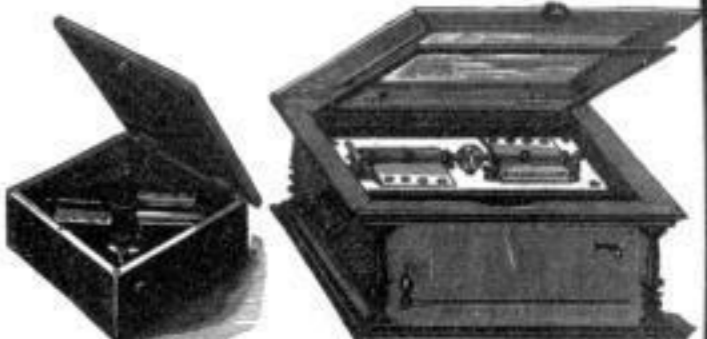

Preise der Symphonion.

No. 42, in polierten Gehäuse, mit 60 Tönen, von denen eingestrichelt, 25 cm lang, 10 cm hoch, 9 cm breit.	Notenblätter das Stück	A 7.50
No. 45, in schwarz polierten Gehäuse mit 60 Tönen, durch Federkraft selbstspielend, 20 cm lang, 20 cm hoch, 10 cm breit.	Notenblätter das Stück	A 41.—
No. 72, in schwarz polierten Gehäuse, mit 64 Tönen, durch Federkraft selbstspielend, 24 cm lang, 24 cm hoch, 10 cm breit.	Notenblätter das Stück	A 66.—
No. 75, in schwarz polierten Nußbaumgehäuse, mit 64 Tönen, durch Federkraft selbstspielend, 27 cm lang, 27 cm hoch, 24 cm breit.	Notenblätter das Stück	A 115.—
	Notenblätter das Stück	A 1.50