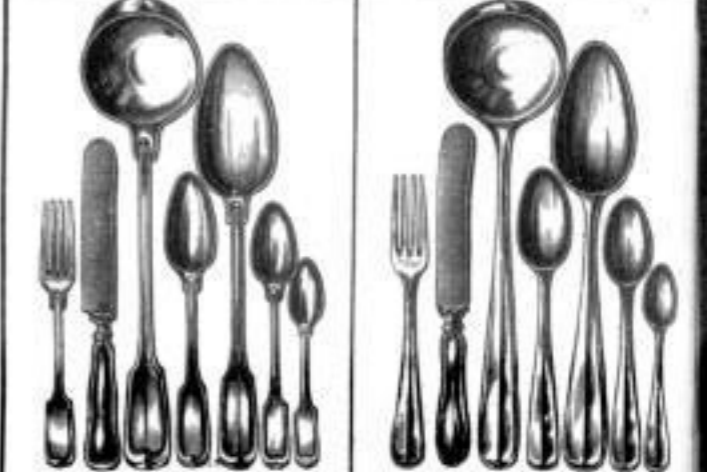

Messer, Gabeln und Löffel

echt versilbert und aus Alpaca-Metall. Vorzügliche Qualität.

No.	Ausführung.	Das Dessertmesser tritt schon bei Abnahme von 1/2 Dessert ein.	Echt versilbert.	Alpaca Metall.
1	Tafel-Messer, mit bester Solinger Klinge	...	A 25.—	11.50
2	Tafel-Gabeln	...	20.—	10.50
3	Dessert-Messer, mit bester Solinger Klinge	...	15.—	8.50
4	Dessert-Gabeln	...	12.—	7.50
5	Tranchir-Messer	...	12.50	7.50
6	Tranchir-Gabeln	...	11.50	7.50
7	Tranchir-Löffel	...	11.—	7.—
8	Dessert-Löffel	...	10.—	6.50
9	Dessert-Löffel (Kleiner Löffel)	...	9.—	6.—
10	Kaffee-Löffel	...	8.—	5.50
11	Dessert-Löffel	...	7.—	5.—
12	Kaffee-Löffel	...	6.—	4.50
13	Tranchir-Löffel	...	5.—	4.—
14	Tranchir-Löffel	...	4.—	3.50
15	Tranchir-Löffel	...	3.—	3.—