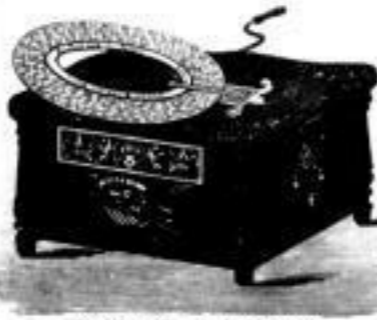

PHÖNIX.

44 cm lang, 30 cm breit, 25 cm hoch.

Preis des Musikwerkes Phönix A 29.50 einschliesslich eines Notenblattes und Verpackung.

Preise der Notenblätter.

Grosse I. mit ungf. 64 Taktst.	A 40
„ II. „ „ 80 „	„ 75
„ III. „ „ 120 „	„ 90