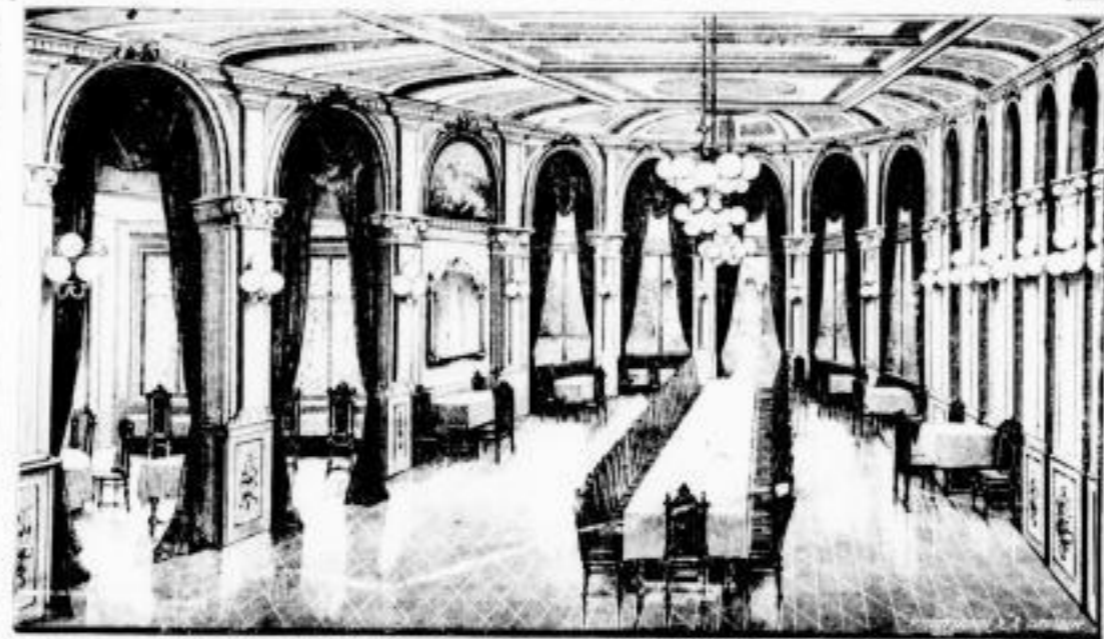

Speisesaal und Conversationszimmer.