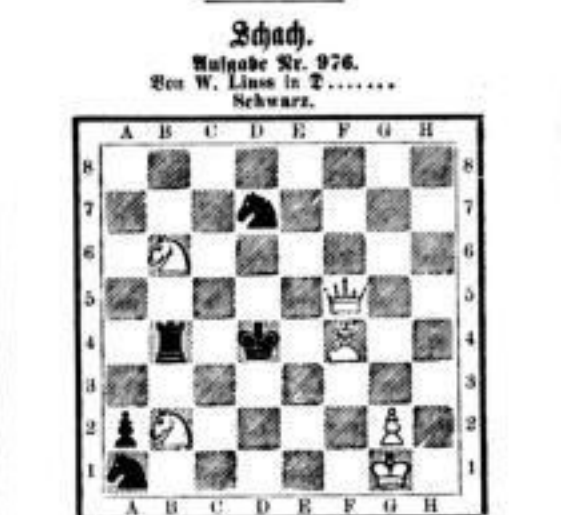

22. Verhandlung, 9. Mai. Heute trifft aus Hamburg der...

23. Verhandlung, 9. Mai. Heute trifft aus Hamburg der...

24. Verhandlung, 9. Mai. Heute trifft aus Hamburg der...

25. Verhandlung, 9. Mai. Heute trifft aus Hamburg der...

26. Verhandlung, 9. Mai. Heute trifft aus Hamburg der...

27. Verhandlung, 9. Mai. Heute trifft aus Hamburg der...

28. Verhandlung, 9. Mai. Heute trifft aus Hamburg der...

29. Verhandlung, 9. Mai. Heute trifft aus Hamburg der...

30. Verhandlung, 9. Mai. Heute trifft aus Hamburg der...

31. Verhandlung, 9. Mai. Heute trifft aus Hamburg der...

32. Verhandlung, 9. Mai. Heute trifft aus Hamburg der...

33. Verhandlung, 9. Mai. Heute trifft aus Hamburg der...

34. Verhandlung, 9. Mai. Heute trifft aus Hamburg der...

35. Verhandlung, 9. Mai. Heute trifft aus Hamburg der...

36. Verhandlung, 9. Mai. Heute trifft aus Hamburg der...

37. Verhandlung, 9. Mai. Heute trifft aus Hamburg der...

38. Verhandlung, 9. Mai. Heute trifft aus Hamburg der...

39. Verhandlung, 9. Mai. Heute trifft aus Hamburg der...

40. Verhandlung, 9. Mai. Heute trifft aus Hamburg der...

41. Verhandlung, 9. Mai. Heute trifft aus Hamburg der...

42. Verhandlung, 9. Mai. Heute trifft aus Hamburg der...

43. Verhandlung, 9. Mai. Heute trifft aus Hamburg der...

44. Verhandlung, 9. Mai. Heute trifft aus Hamburg der...

45. Verhandlung, 9. Mai. Heute trifft aus Hamburg der...

46. Verhandlung, 9. Mai. Heute trifft aus Hamburg der...

Weiße. Weiß zieht an und legt in drei Zügen matt. (6 + 5 = 11.)

Vollendung des Nr. 974. 1. Tg2-e4 Kc8-d6; 2. e4-e5 (es geht auch d4-e4); 3. Ld8-b7; 4. Sg6-f7; 5. Tc1-d1; 6. Td3-d2.

Wittgensteins Lösungen. Nr. 974 wurde gelöst von C. in Weimar, Paul J. in Wuppertal, Franz Richter junior, Art. Günzel, Karl Wintler, R. Schmidt in Weimar, A. C. Reichard Wintler in Berlin.

Wittgensteins Lösungen. Nr. 975 wurde freier gelöst von Richard Günther in Berlin.

Wittgensteins Lösungen. Nr. 976 wurde gelöst von C. in Weimar, Paul J. in Wuppertal, Franz Richter junior, Art. Günzel, Karl Wintler, R. Schmidt in Weimar, A. C. Reichard Wintler in Berlin.

Wittgensteins Lösungen. Nr. 977 wurde gelöst von C. in Weimar, Paul J. in Wuppertal, Franz Richter junior, Art. Günzel, Karl Wintler, R. Schmidt in Weimar, A. C. Reichard Wintler in Berlin.

Wittgensteins Lösungen. Nr. 978 wurde gelöst von C. in Weimar, Paul J. in Wuppertal, Franz Richter junior, Art. Günzel, Karl Wintler, R. Schmidt in Weimar, A. C. Reichard Wintler in Berlin.

Wittgensteins Lösungen. Nr. 979 wurde gelöst von C. in Weimar, Paul J. in Wuppertal, Franz Richter junior, Art. Günzel, Karl Wintler, R. Schmidt in Weimar, A. C. Reichard Wintler in Berlin.

Wittgensteins Lösungen. Nr. 980 wurde gelöst von C. in Weimar, Paul J. in Wuppertal, Franz Richter junior, Art. Günzel, Karl Wintler, R. Schmidt in Weimar, A. C. Reichard Wintler in Berlin.

Wittgensteins Lösungen. Nr. 981 wurde gelöst von C. in Weimar, Paul J. in Wuppertal, Franz Richter junior, Art. Günzel, Karl Wintler, R. Schmidt in Weimar, A. C. Reichard Wintler in Berlin.

Wittgensteins Lösungen. Nr. 982 wurde gelöst von C. in Weimar, Paul J. in Wuppertal, Franz Richter junior, Art. Günzel, Karl Wintler, R. Schmidt in Weimar, A. C. Reichard Wintler in Berlin.

Wittgensteins Lösungen. Nr. 983 wurde gelöst von C. in Weimar, Paul J. in Wuppertal, Franz Richter junior, Art. Günzel, Karl Wintler, R. Schmidt in Weimar, A. C. Reichard Wintler in Berlin.

Wittgensteins Lösungen. Nr. 984 wurde gelöst von C. in Weimar, Paul J. in Wuppertal, Franz Richter junior, Art. Günzel, Karl Wintler, R. Schmidt in Weimar, A. C. Reichard Wintler in Berlin.

Wittgensteins Lösungen. Nr. 985 wurde gelöst von C. in Weimar, Paul J. in Wuppertal, Franz Richter junior, Art. Günzel, Karl Wintler, R. Schmidt in Weimar, A. C. Reichard Wintler in Berlin.

Wittgensteins Lösungen. Nr. 986 wurde gelöst von C. in Weimar, Paul J. in Wuppertal, Franz Richter junior, Art. Günzel, Karl Wintler, R. Schmidt in Weimar, A. C. Reichard Wintler in Berlin.

Wittgensteins Lösungen. Nr. 987 wurde gelöst von C. in Weimar, Paul J. in Wuppertal, Franz Richter junior, Art. Günzel, Karl Wintler, R. Schmidt in Weimar, A. C. Reichard Wintler in Berlin.

Wittgensteins Lösungen. Nr. 988 wurde gelöst von C. in Weimar, Paul J. in Wuppertal, Franz Richter junior, Art. Günzel, Karl Wintler, R. Schmidt in Weimar, A. C. Reichard Wintler in Berlin.