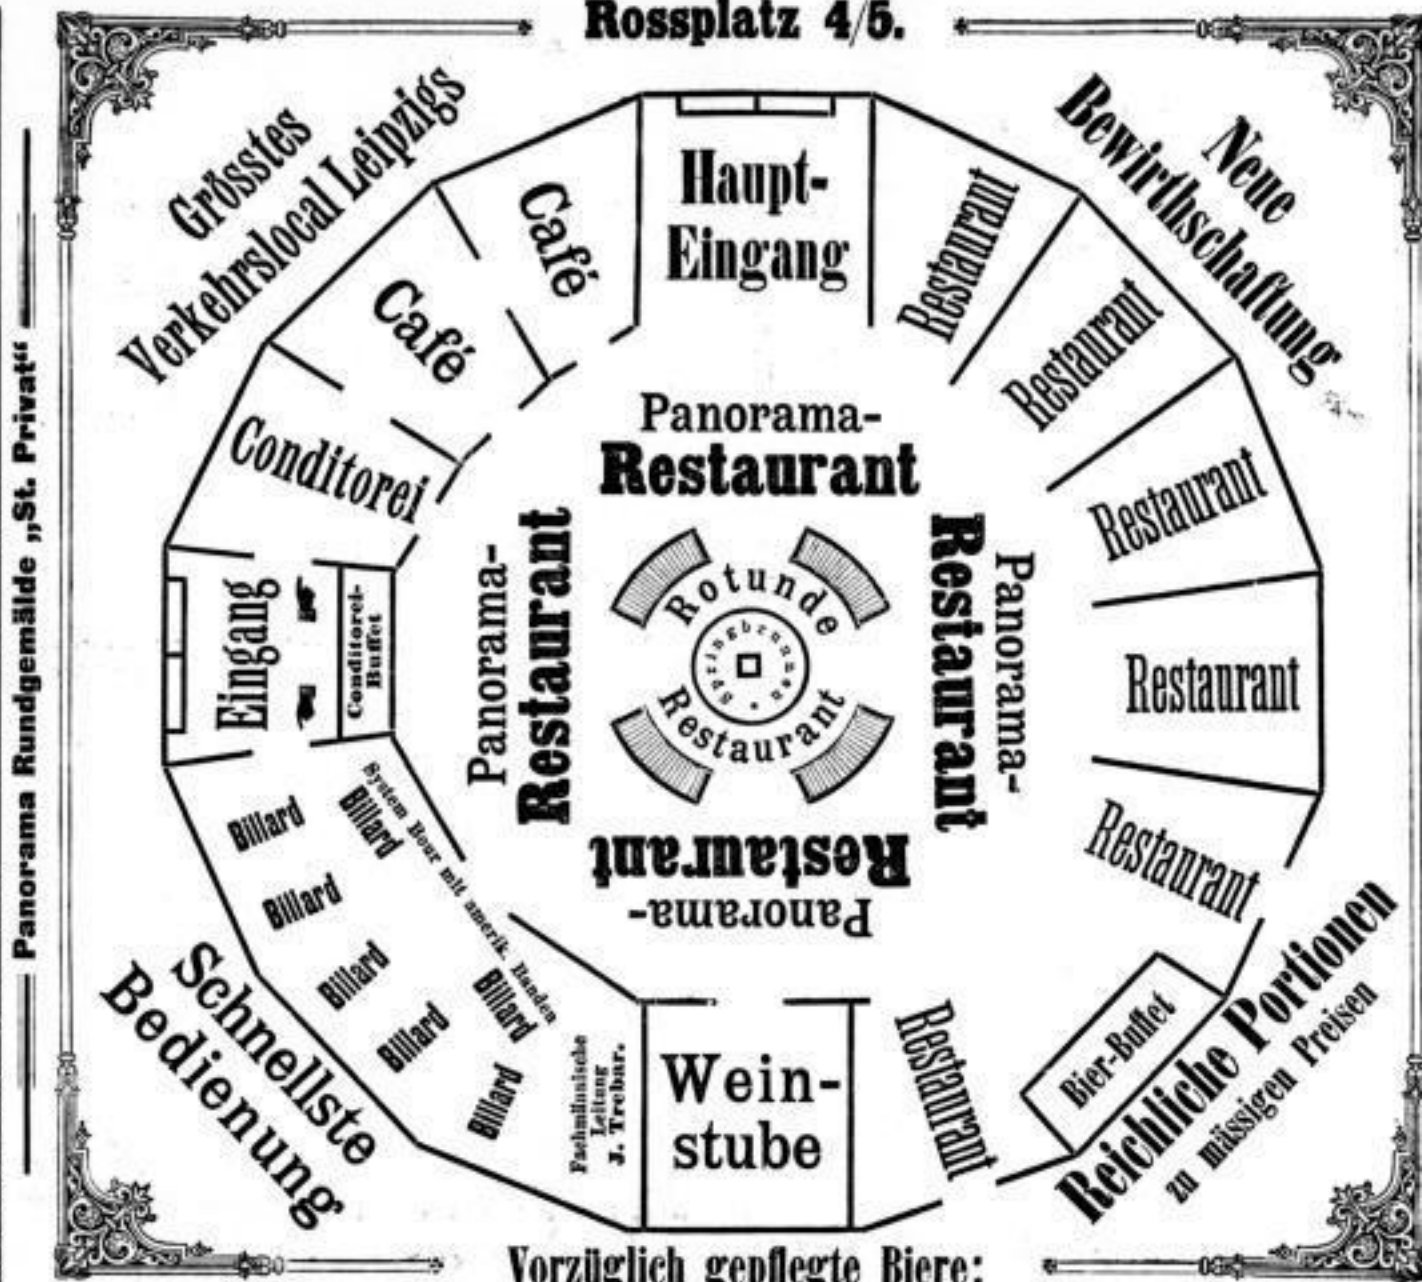

Panorama-Restaurant.

Rosspatz 4/5.

Vorzüglich gepflegte Biere:

Münchener Löwenbräu.
Frh. v. Tucher'sches Nürnberg.
Gut gepflegte Weine,
einfache Tischweine und feinste Marken.

Riebeck-Biere.
Kaffee auf Wiener Art,
Tasse 20 Pfennige.

Unübertroffene Speise-Einrichtungen

ermöglichen es Jedermann, auch bei stärkstem Andrang rasch, billig und gut nach eigener Auswahl zu essen oder für mässigen Preis ein vorzügliches Diner oder Souper zu nehmen.

Zahlreiche Specialgerichte. Elektrische Beleuchtung. Heute Pökelrinderbrust mit Meerrettig. Oswald Schlinko.

Neu für Leipzig

St. Privat

Neu für Leipzig

Sturm der Sachsen unter Kronprinz Albert auf St. Privat.
Diorama: Kaiser Wilhelm I. in seinem Arbeitszimmer.
Rosspatz * Panorama * Rosspatz.
Täglich geöffnet von früh 8 bis 9 Uhr Abends. Eintrittspreis 1 Mark. — Kinder u. Militär vom Feldwebel abwärts 50 Pfg.
Grosses Restaurant, Café, Conditorei, Weinstube, Billardsaal (7 Billards), Glas-Colonnaden, Garten, Kegelbahn.
Elektrische Beleuchtung. Oswald Schlinko.

„Zum Pilsner“

(Bavaria)

Nicolaistrasse 2.

Special-Ausschank von Original-Pilsner

(Bürgerliches Brauhaus Pilsen) 1/10 Liter 20 Pfg.

Münchener Löwenbräu,
hell und dunkel, 1/10 Liter 20 Pfg.

Vorzüglich zubereitete Speisen

der Jahreszeit entsprechend.

15 Flaschen Pilsner oder 16 Flaschen Münchener, hell oder dunkel, liefert für 3 Mark frei Haus.

Café Pruggmayer,
Burgstr. 12.
Elektrisches Piano.

Wilh. Kämpf,
Viehstr. 7.
Billard-Saal
der Neuzeit entsprechend eingerichtet.

Sachsenkeller,
27 Brühl 27.
Schauspieltheater, kleine Bier- und der Thoma'schen Brauerei.

Dresdner Brühwürstel-
Stube
Neumarkt 24.

Café Heinig,
L.-Connwitz. † Am Kreuz.
Kugenschwer Metall. Nulzentalt.
Teleph. 2300. 8. Ullrich.
H. Privatmittagsst. empf. Rosspatz 12, I.