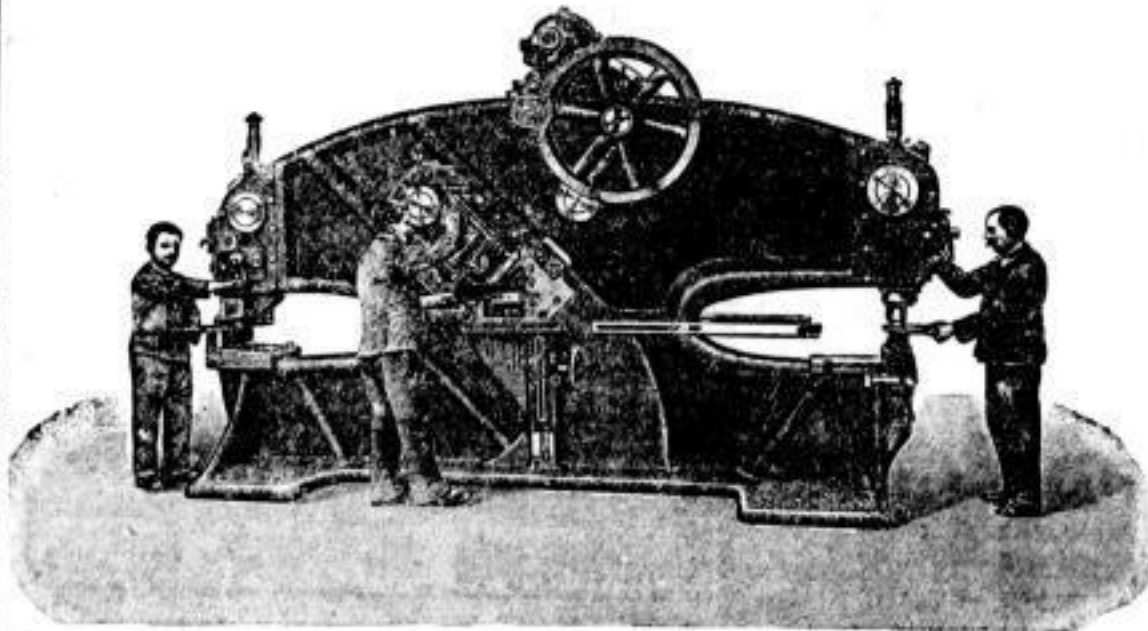

Wir liefern besonders preiswert u. prompt: **Prima Kammgarn-Strickwolle** in schwarz, grau, braun u. farbig.
GEBR. BARENHOLZ, Filiale Leipzig, Yorkstr. 28. **Fabrikation - Export.**
 Zur Messe: Leipzig, Meißhaus Schneider, Stand 78 pt., und bitten um Besuch.

Maschinenfabrik Weingarten

vorm. Hch. Schatz, A.-G.

Weingarten würt.

Blechbearbeitungs-Maschinen:

- Blechscheren
- Profileisenscheren
- Schrotscheren
- Stabeisenscheren
- Kurbeltafelscheren
- Kreisscheren
- Lochmaschinen
- Ausklinkmaschinen
- Dekupiermaschinen
- Exzenterpressen
- Kurbelpressen
- Schmiedepressen
- Nietpressen
- Ziehpressen
- Spindelpressen
- Blechbiegmaschinen
- Blechrichtmaschinen
- Abkantmaschinen

Doppelständer-Kurbelpresse für 750 Tonnen Druck

Ausladungsblechscherer, Profileisen- u. Gehrungsscherer mit Universallochmaschine

Technische
Messe Leipzig:
Betonhalle A
Erdgeschoss, Stand Nr. 50

Vertreter:
Carl Berger
Leipzig
Dufourstraße 36.