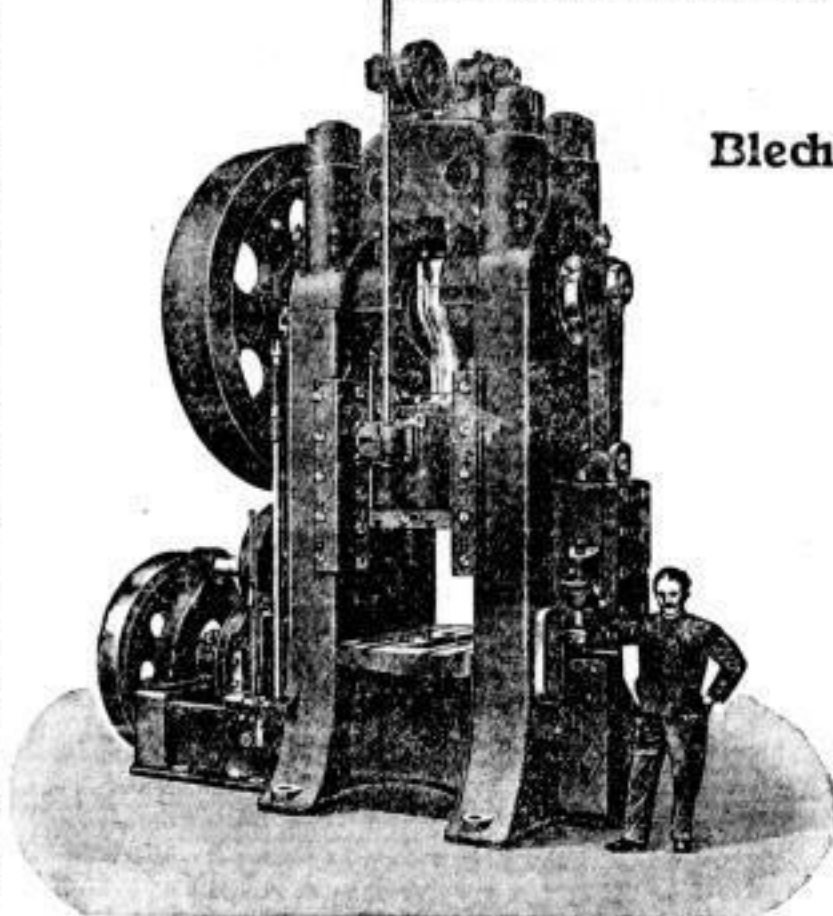

Wir liefern besonders preiswert u. prompt: **Prima Kammgarn-Strickwolle** in schwarz, grau, braun u. farbig.
GEBR. BARENHOLZ, Filiale Leipzig, Yorkstr. 28. **Fabrikation - Export.**
Zur Messe: Leipzig, Meißhaus Schneider, Stand 78 pt., und bitten um Besuch.

Maschinenfabrik Weingarten

vorm. Hch. Schatz, A.-G.

Weingarten würt.

Blechbearbeitungs-Maschinen:

- Blechscheren
- Profileisenscheren
- Schrotscheren
- Stabeisenscheren
- Kurbeltafelscheren
- Kreisscheren
- Lochmaschinen
- Ausklinkmaschinen
- Dekupiermaschinen
- Exzenterpressen
- Kurbelpressen
- Schmiedepressen
- Nietpressen
- Ziehpressen
- Spindelpressen
- Blechbiegmaschinen
- Blechrichtmaschinen
- Abkantmaschinen

Doppelständer-Kurbelpresse für 750 Tonnen Druck