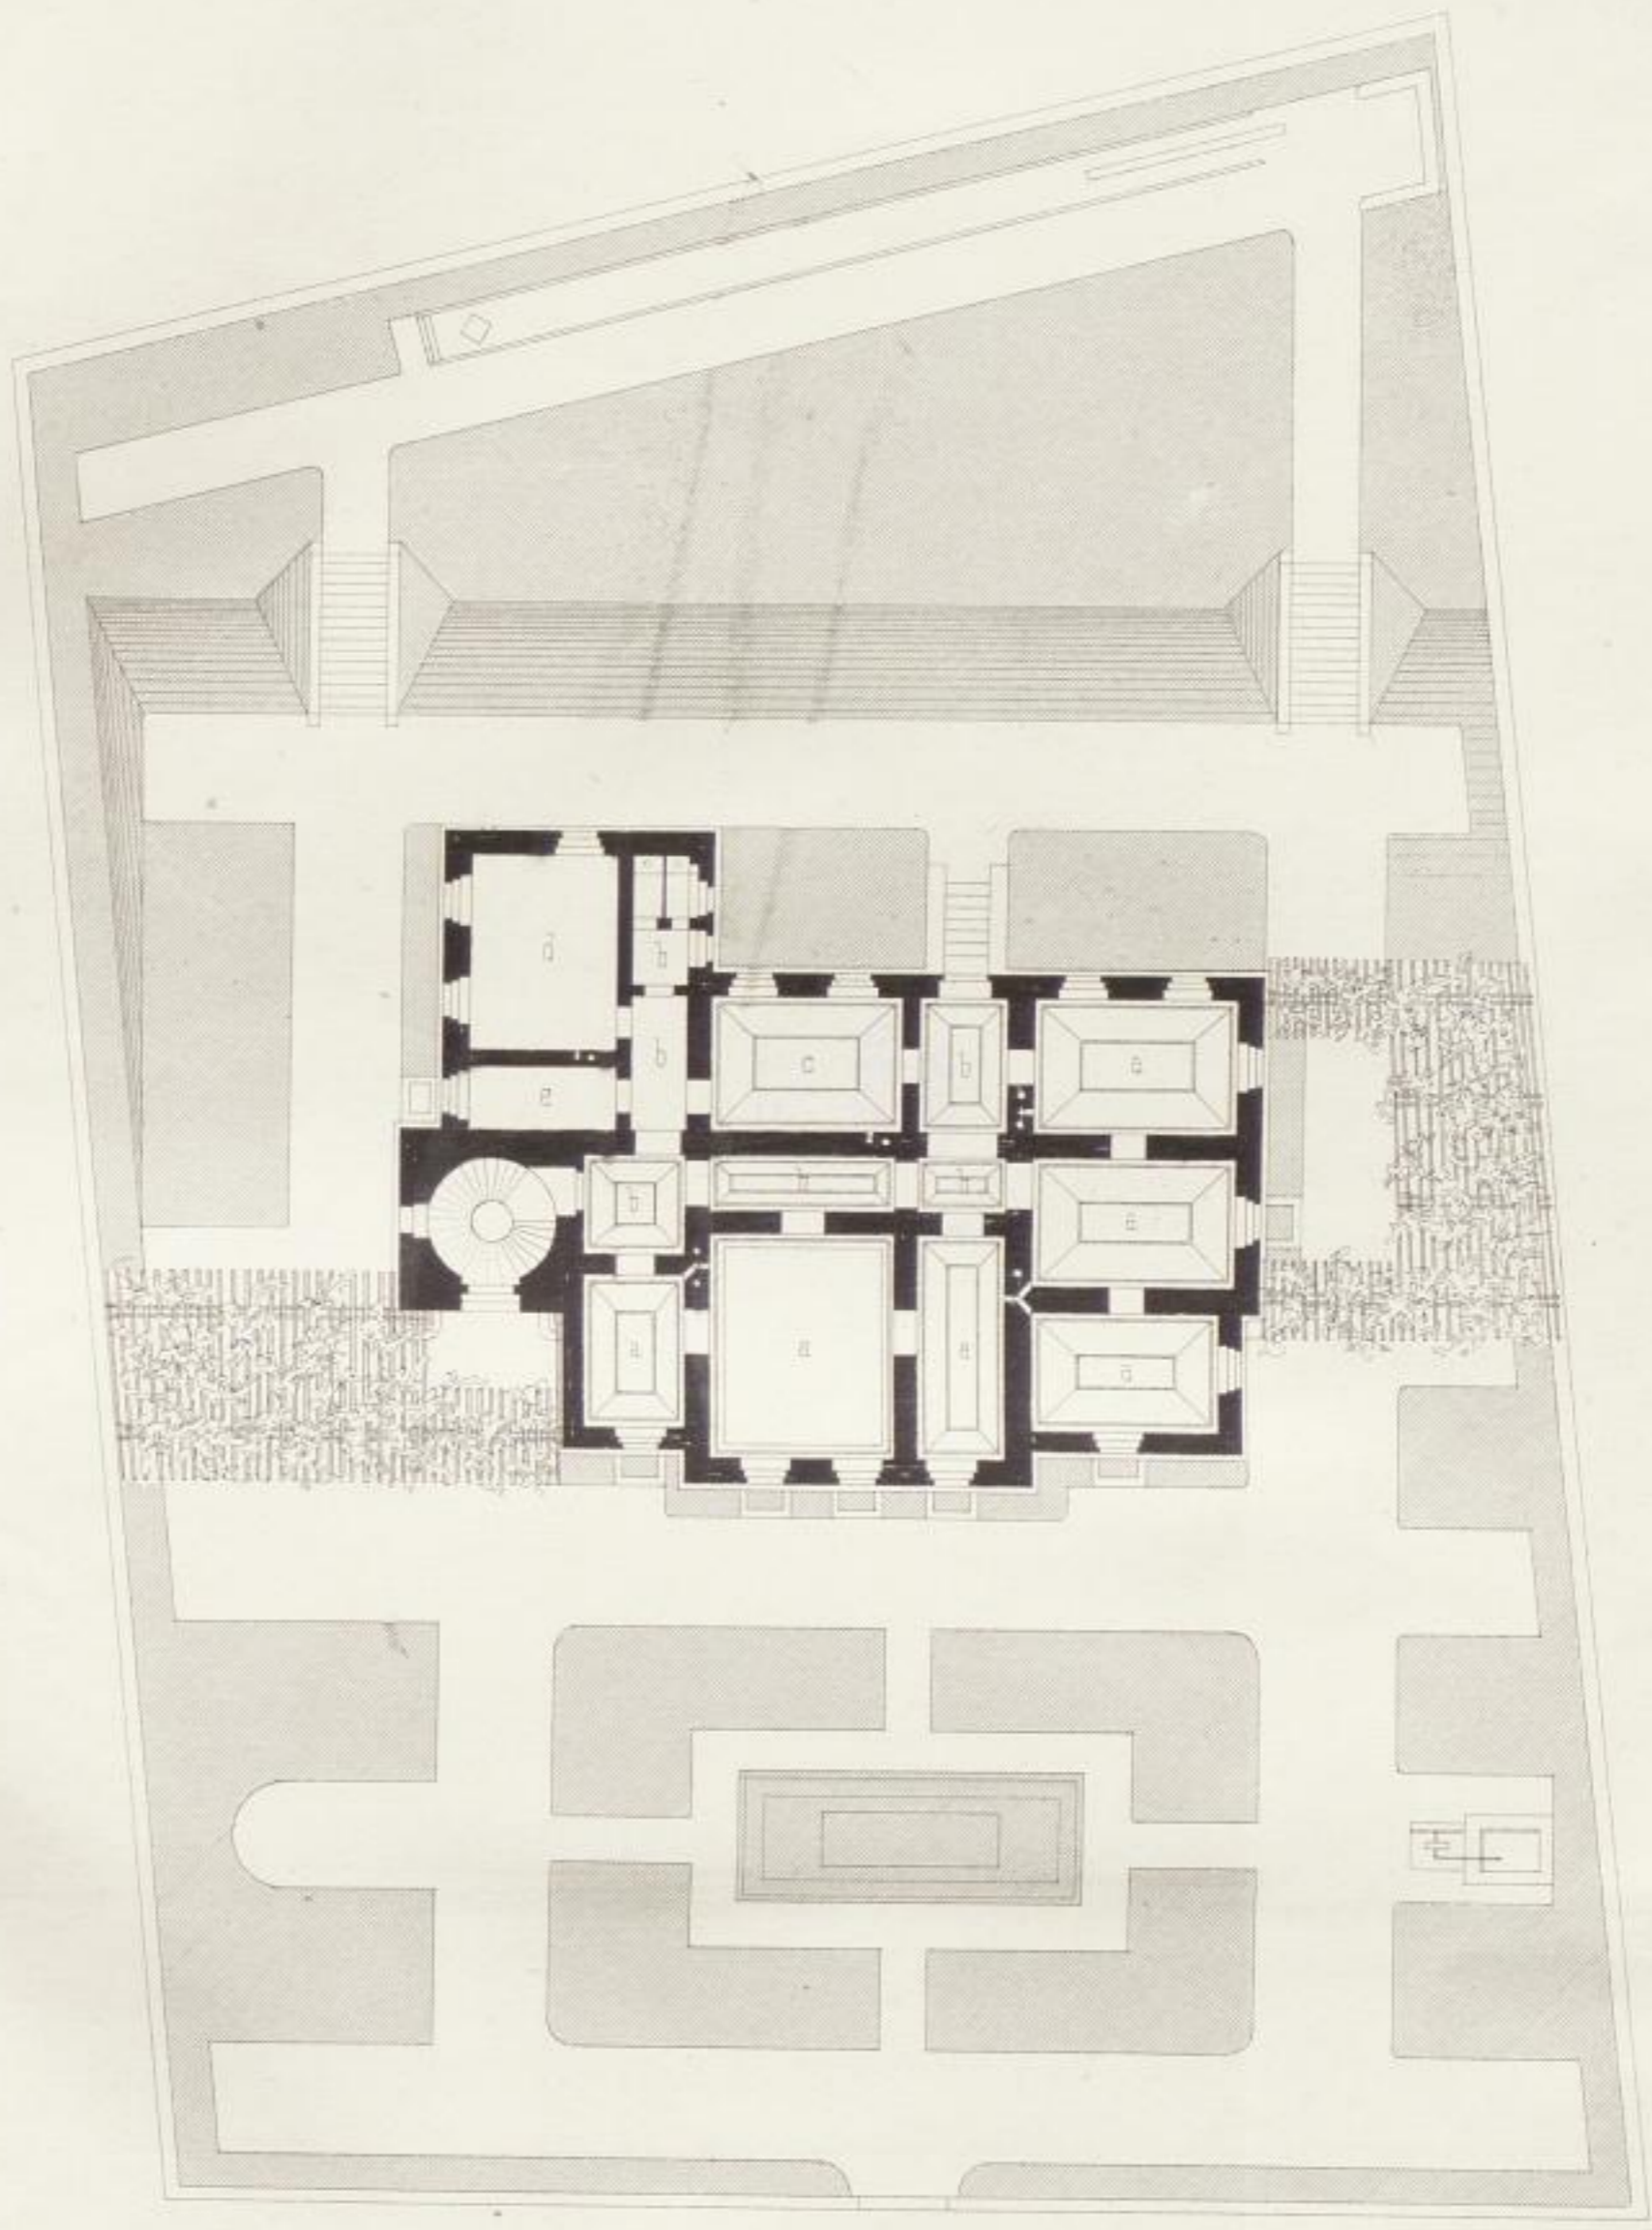

LETOHRÁDEK VE HVĚZDĚ (LIBOČ)

provedl Arch. ZDENKO SCHUBERT.

VILLA IN STERN (LIBOČ)

ausgeführt von Arch. ZDENKO SCHUBERT.

Přízemí Parterre

- a. Pokoj. Zimmer.
- b. Chodba Corridor.
- c. Kuchyně Küche.
- d. Pro služebné Gesundheitszimmer.
- e. Spis. Speise.