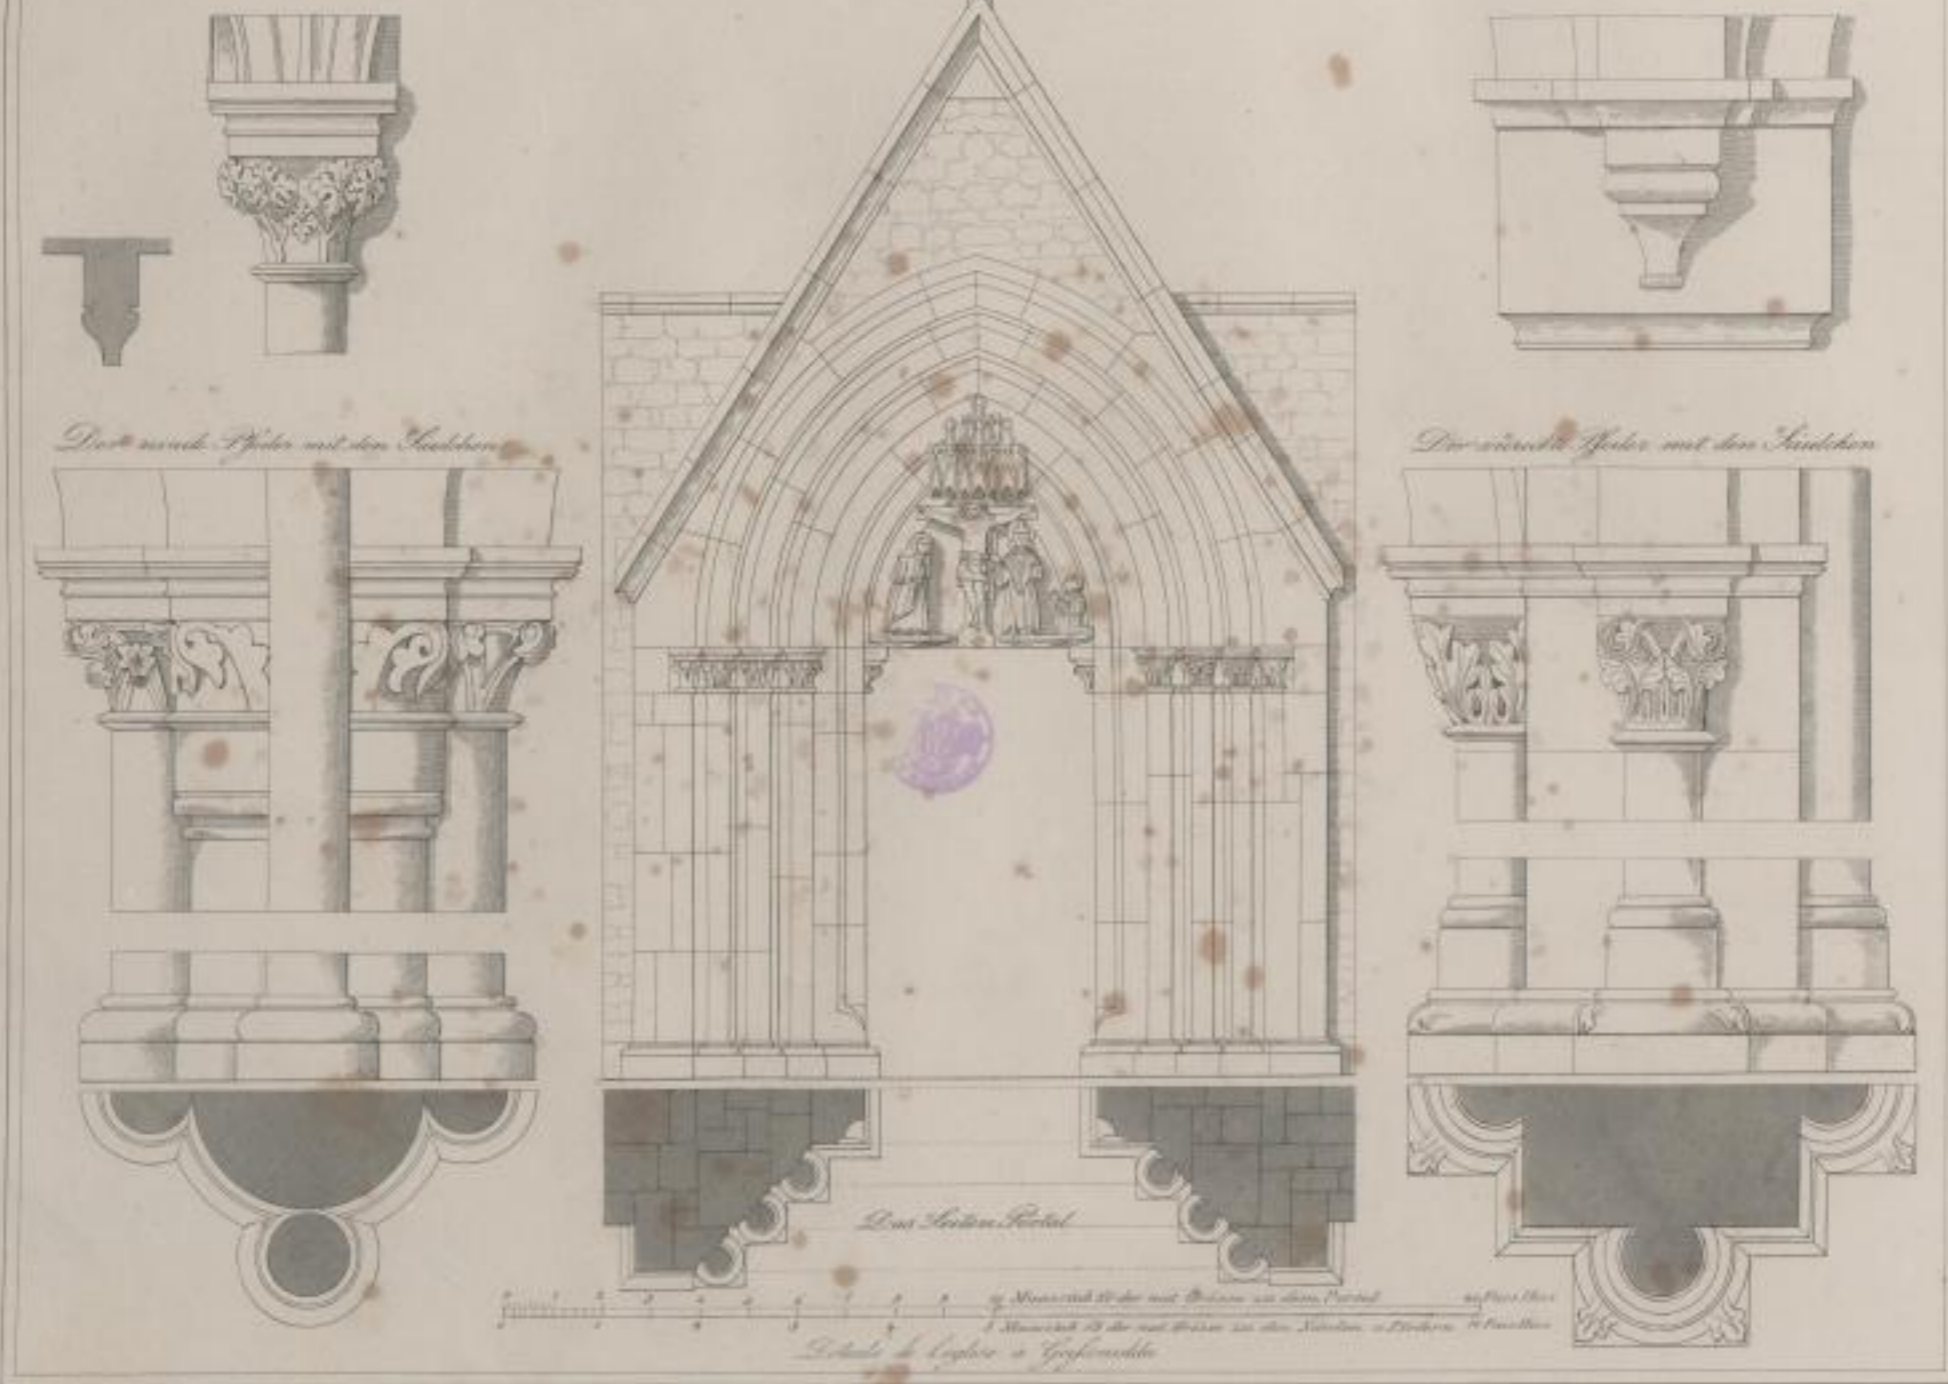

Details der Kirche zu Gersmulla

Die westliche Pfeiler mit dem Strebepfeiler

Die östliche Pfeiler mit dem Strebepfeiler

Das südliche Portal

1. Maßstab 1/100 der mit 1000000 auf dem Papier  
2. Maßstab 1/200 der mit 500000 auf dem Papier  
G. Schickel del. in Gersmulla