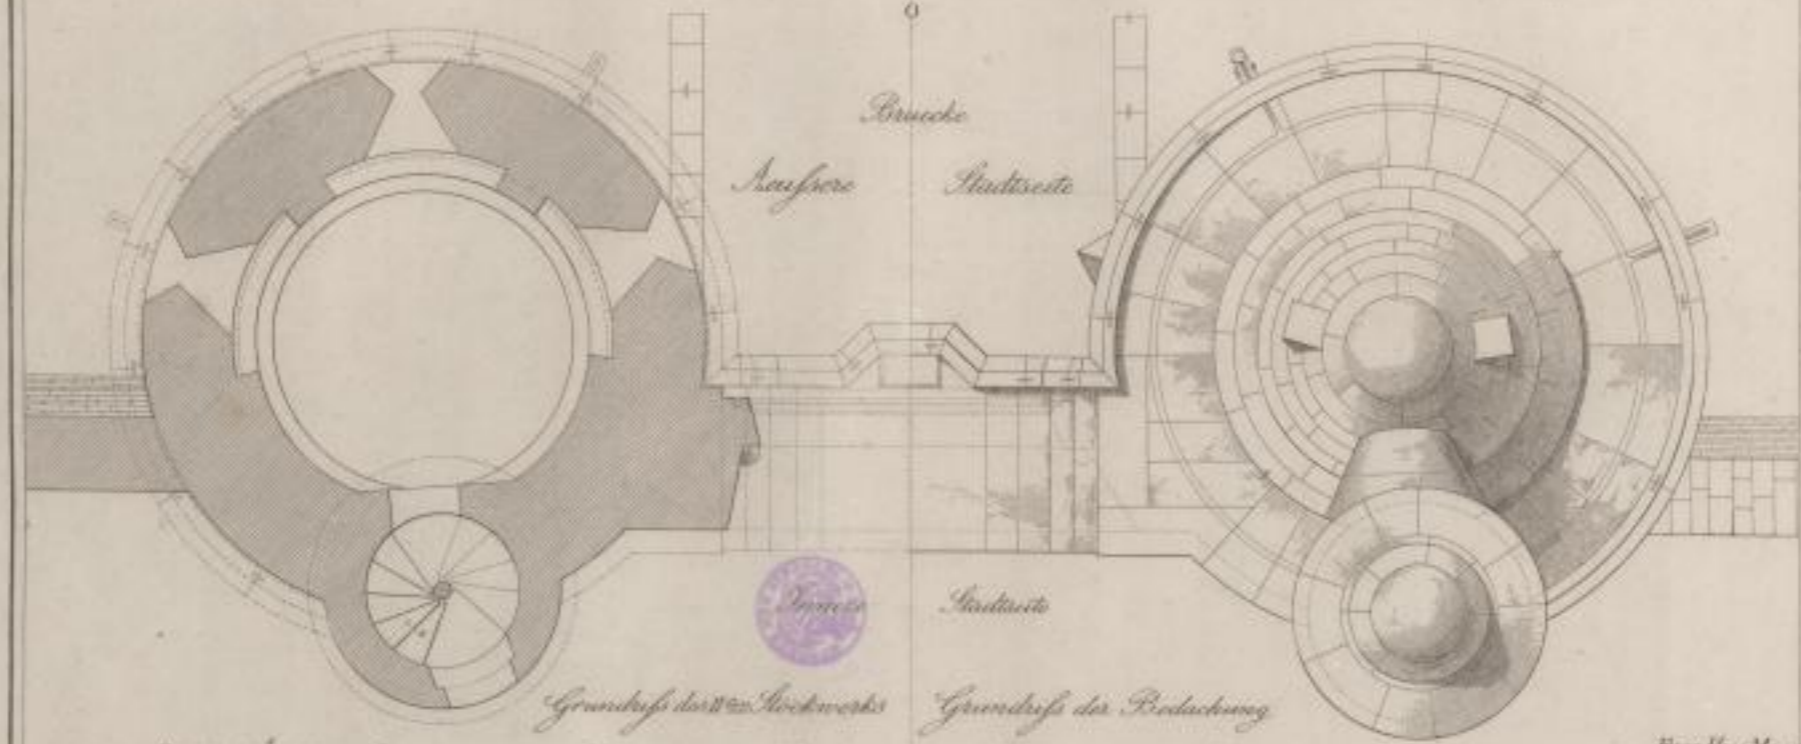

Das sog. Jerusalemer Thor zu Buedingen

La porte occidentale de la ville de Buedingen

Fine Hest Mauer
si d'not Brasse

Detaile der Brüstungen

des oberen Umganges
si d'not Brasse

E. H. H. H. H. H.