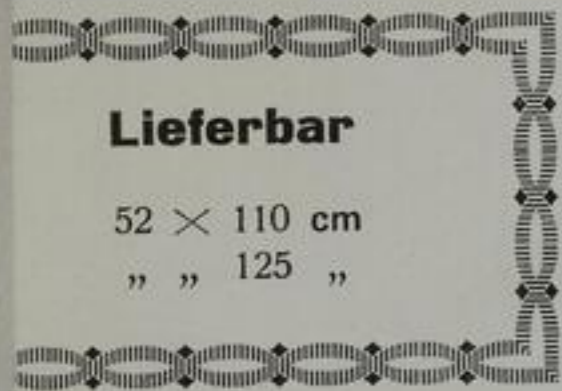

SLUB

Wir führen Wissen.

Deutsches Damast-
& Frotteemuseum
Großschönau

Qualität 29.
Dessin 922.

HANDTUCH 52/110 und 52/125 cm.

Qual. 29R
Dess. 912

Lieferbar auch in
Qual. 29.

Lieferbar