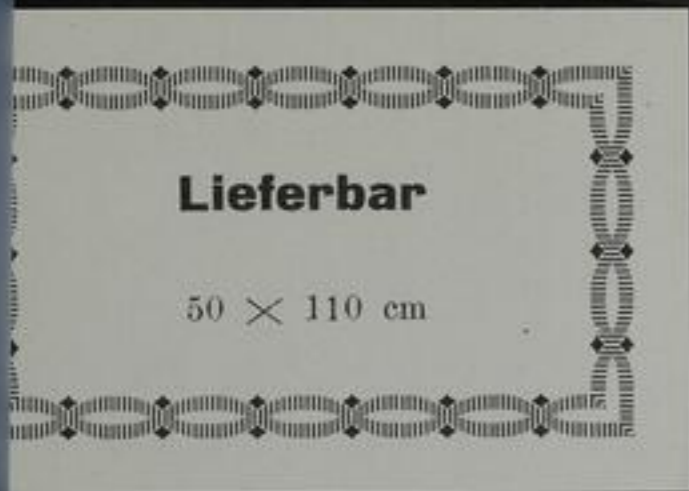

Wir führen Wissen.

Deutsches Damast-
& Frotteemuseum
Großschönau

Qualität H^{II}.
Dessin 900.

GERSTENKORN-HANDTUCH 55/110 cm.

SLUB

Wir führen Wissen.

Deutsches Damast-
& Frotteemuseum
Großschönau

Lieferbar

53 × 110 cm
60 " " " "

SLUB

Wir führen Wissen.

Deutsches Damast-
& Frotteemuseum
Großschönau

Qualität III
Dessin 958.
HANDTUCH 55/110.

Qual. *HT*
Dess. *938*

Lieferbar

50 × 110 cm

Qual. *brannt*
Dess. *971*

Lieferbar

55 × 110 cm

Qual *crisp*
Dess. *970*

SLUB

Wir führen Wissen.

Deutsches Damast-
& Frotteemuseum
Großschönau

SLUB