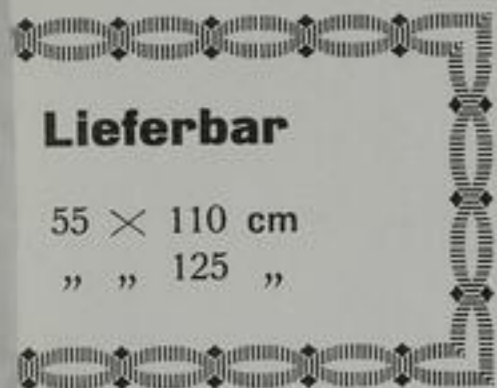

Lieferbar

55 × 110 cm

„ „ 125 „

SLUB

Wir führen Wissen.

Deutsches Damast-
& Frotteemuseum
Großschönau