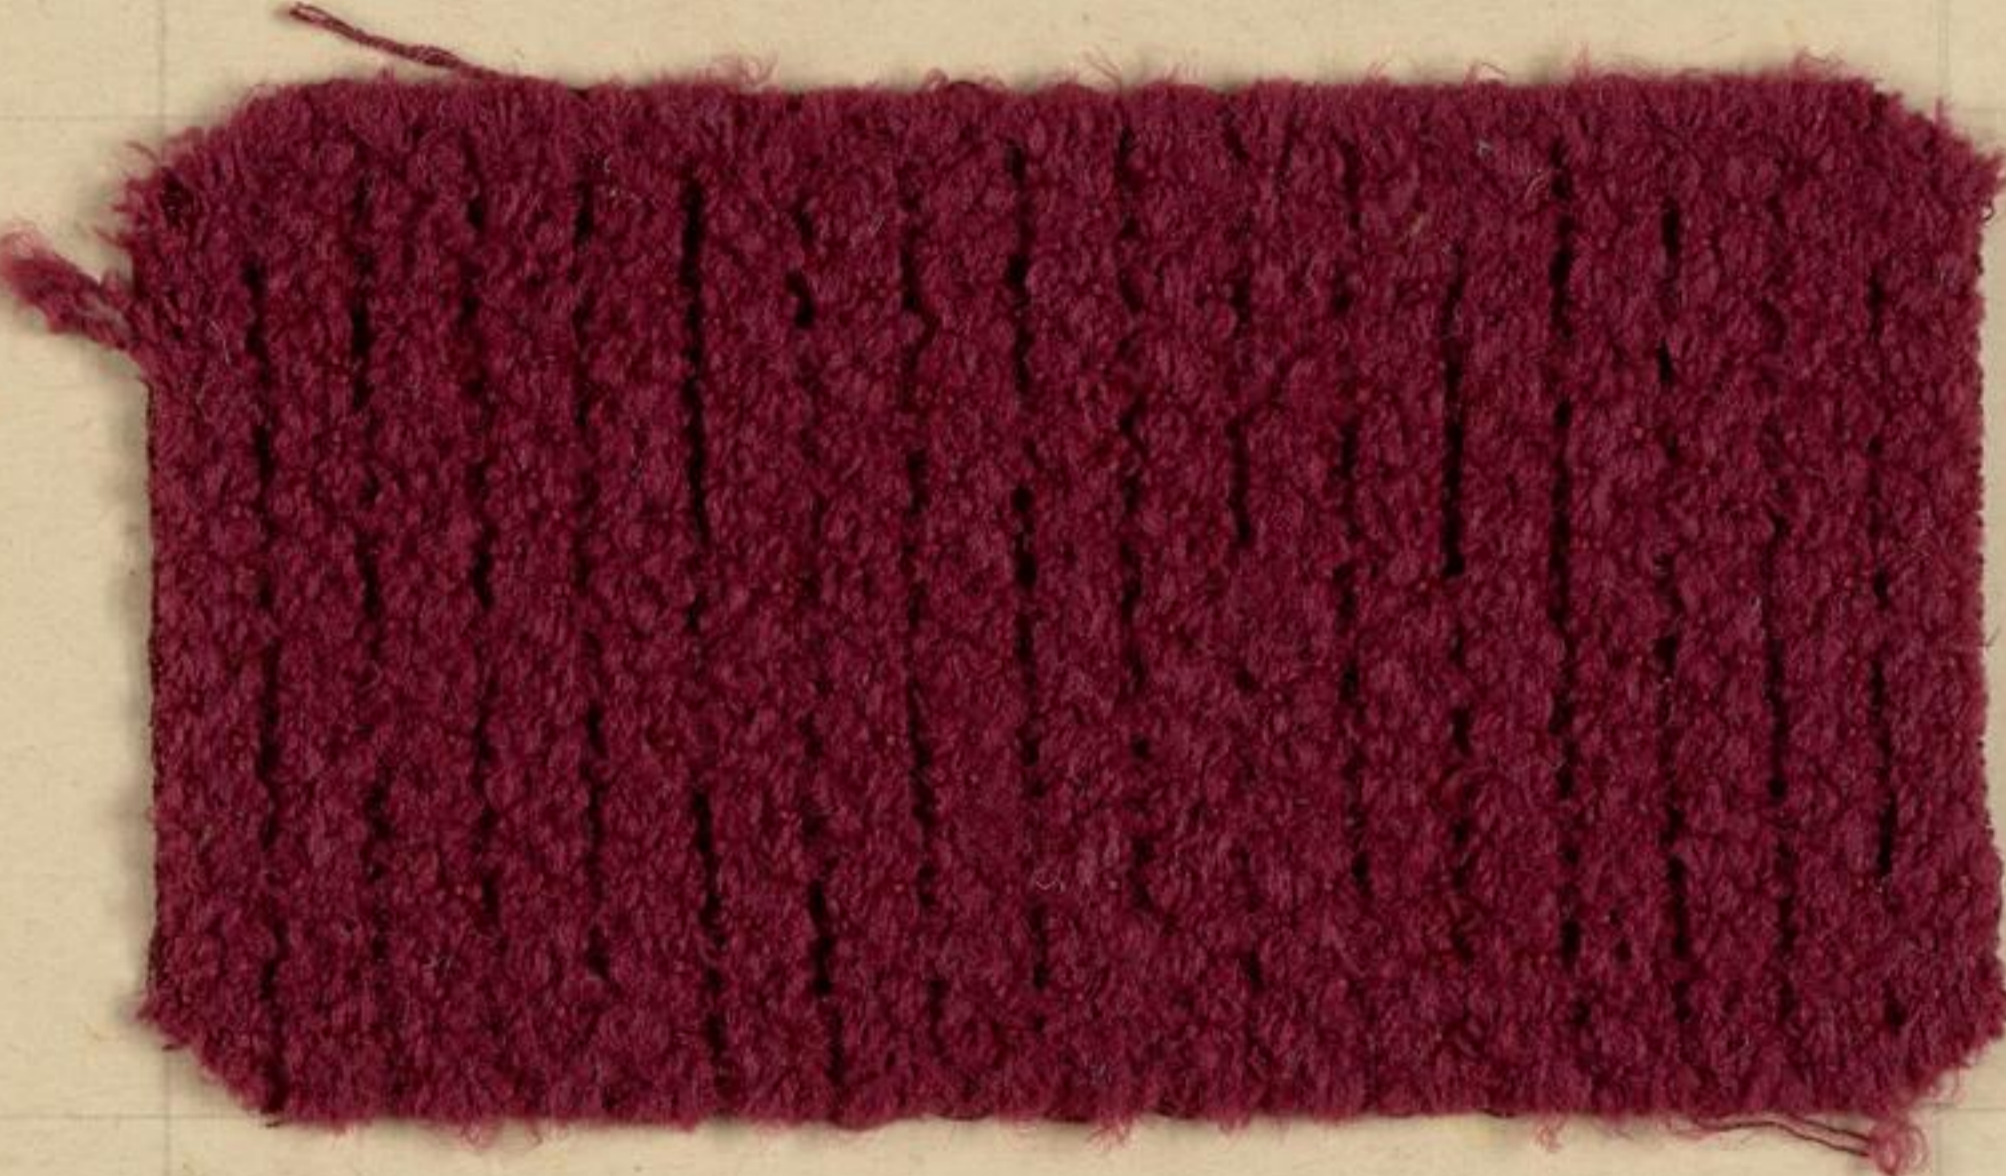

Polenz  
 4290/8237 =  
 4591  
 1/150  
 4556 = 2/150  
 Kette 7/2 blau 317  
 PE-S stein 218

Polenz  
 4290/8242 =  
 4591  
 1/21  
 4556 2/27  
 Kette d'rot 513  
 PE-S goldlinda

Polenz  
 4290/8238 =  
 4591  
 1/70  
 Kette blau 381  
 PE-S sand 164

Polenz  
 4290/8246 =  
 4591  
 1/40  
 Kette blau 250  
 PE-S delphin 212