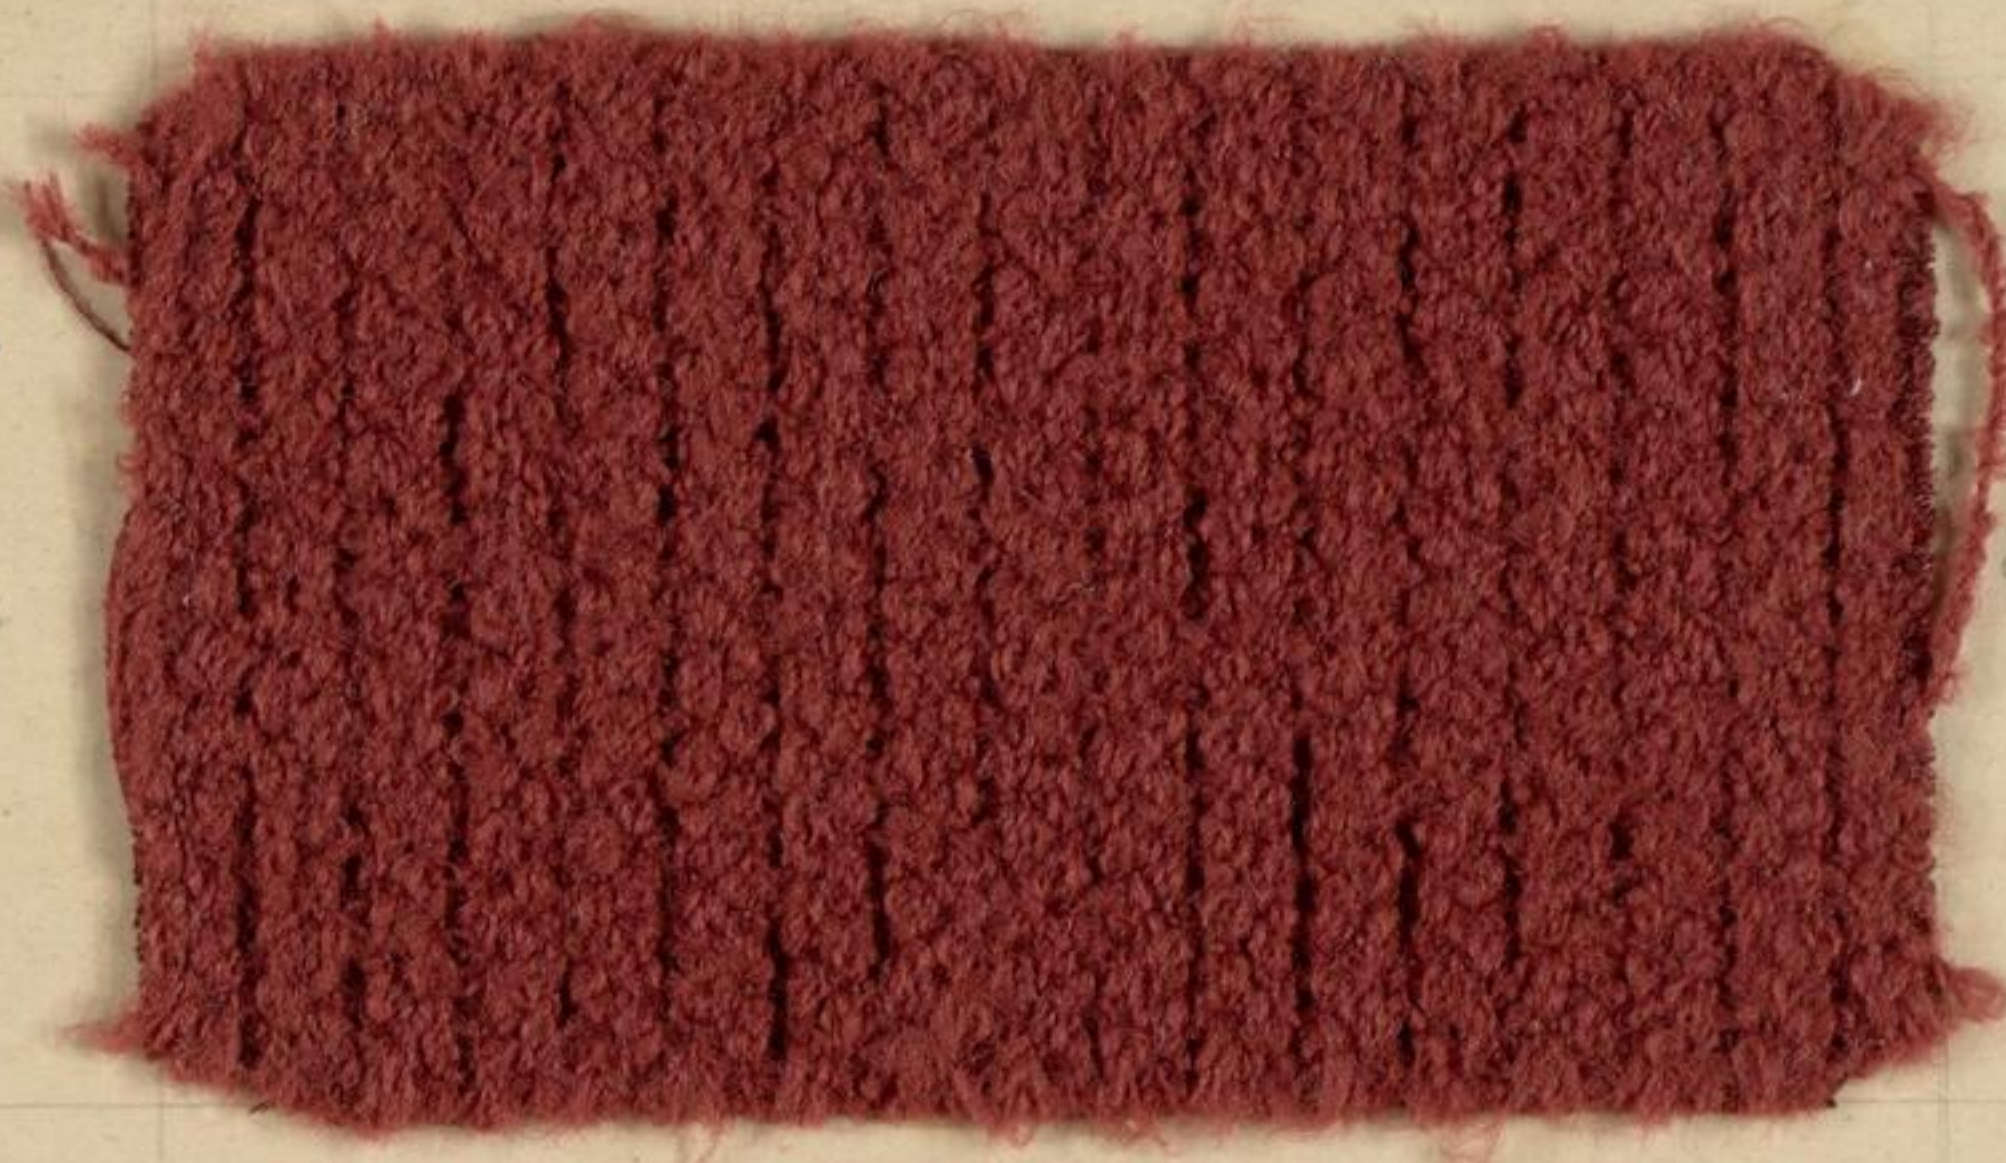

Polenz  
 4290/8237 =  
 4591  
 1/150  
 4556 = 2/150  
 Kette 7/2 blau 317  
 PE-S stein 218

Polenz  
 4290/8242 =  
 4591  
 1/21  
 4556 2/27  
 Kette d'rot 513  
 PE-S goldlinda

Polenz  
 4290/8238 =  
 4591  
 1/70  
 Kette blau 381  
 PE-S sand 164

Polenz  
 4290/8243 =  
 4591  
 1/20  
 4556 2/20  
 Kette d'rot 923  
 PE-S samthindl 115

Polenz  
 4290/8239 =  
 4591  
 1/71  
 4556 = 2/71  
 Kette blau 381  
 PE-S bindfaden 151

Polenz  
 4290/8244 =  
 4591  
 1/81  
 4556 2/81  
 Kette d'braun 853  
 PE-S trüffel 128

Polenz  
 4290/8246 =  
 4591  
 1/40  
 Kette blau 250  
 PE-S delphin 212