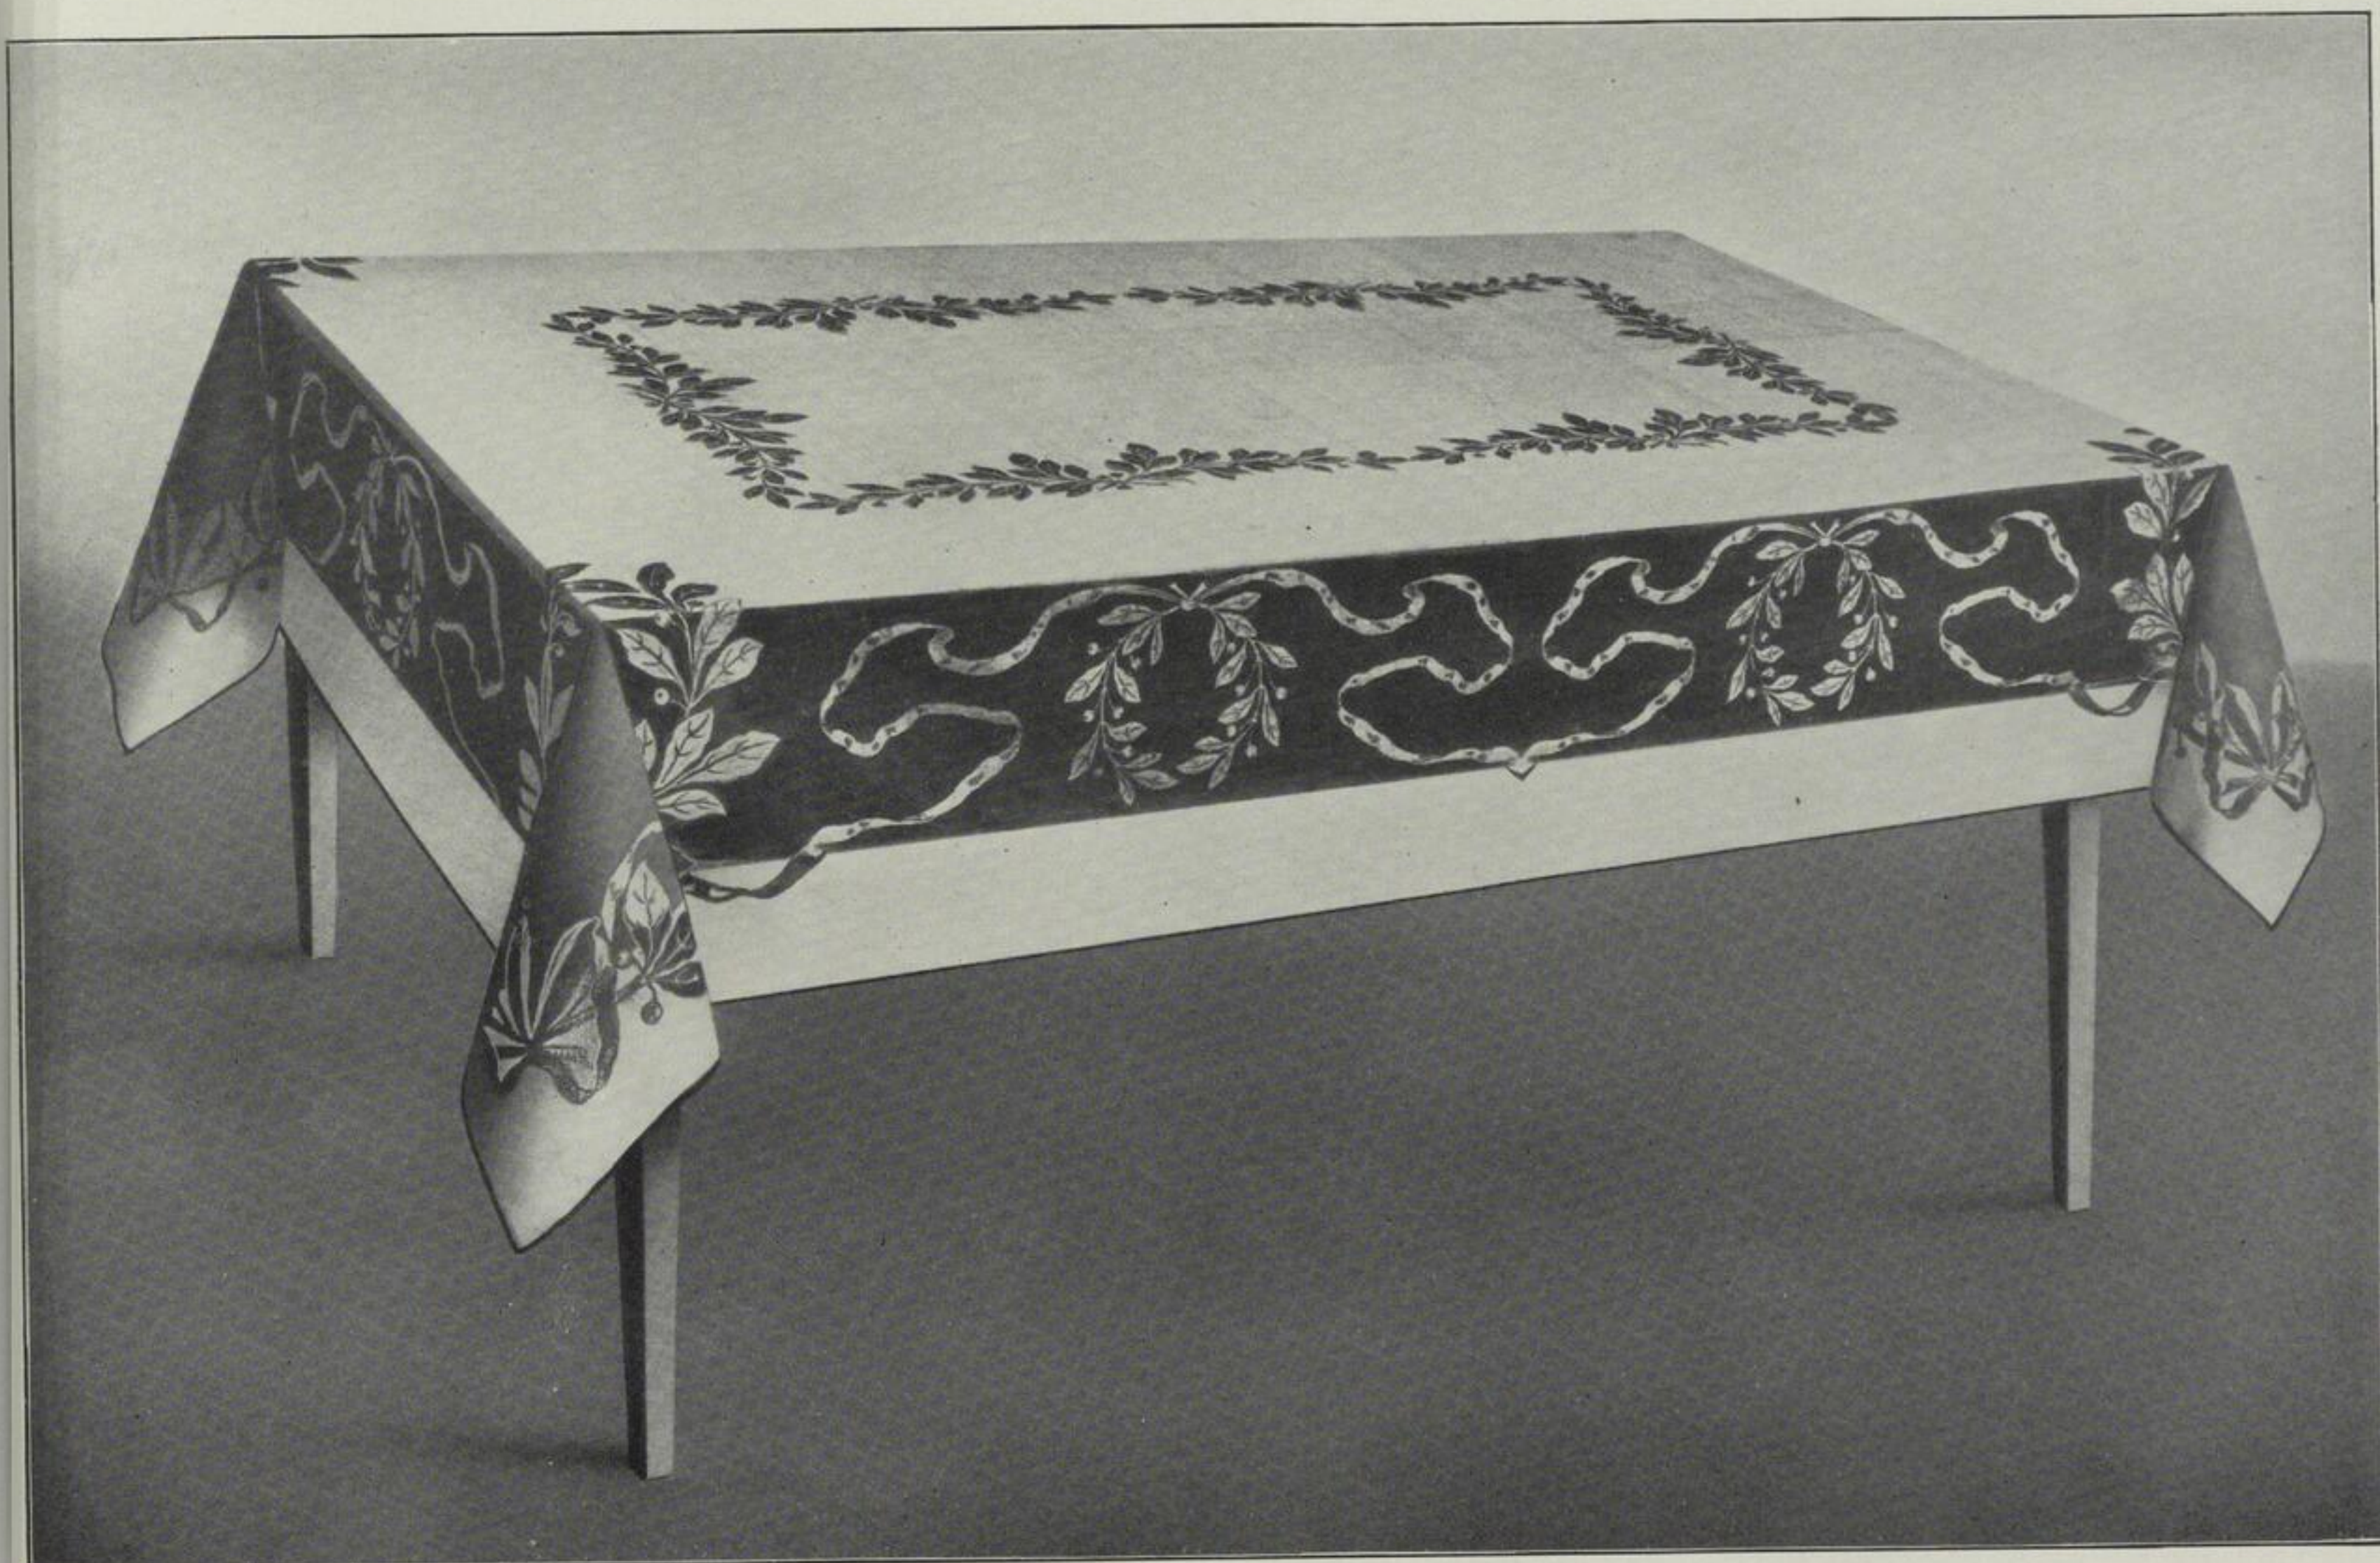

Qualität 70.  
Dessin 1125.  
TAFELTUCH 200/280 cm.

Qual. 70  
Dess. 1125

Auch rund lieferbar.

*Zu* den Größen: 180, 200,  
225, 250, 280 u. 340 cm  
Durchmesser.

**SLUB**

Wir führen Wissen.

Deutsches Damast-  
& Frottiermuseum  
Großschönau