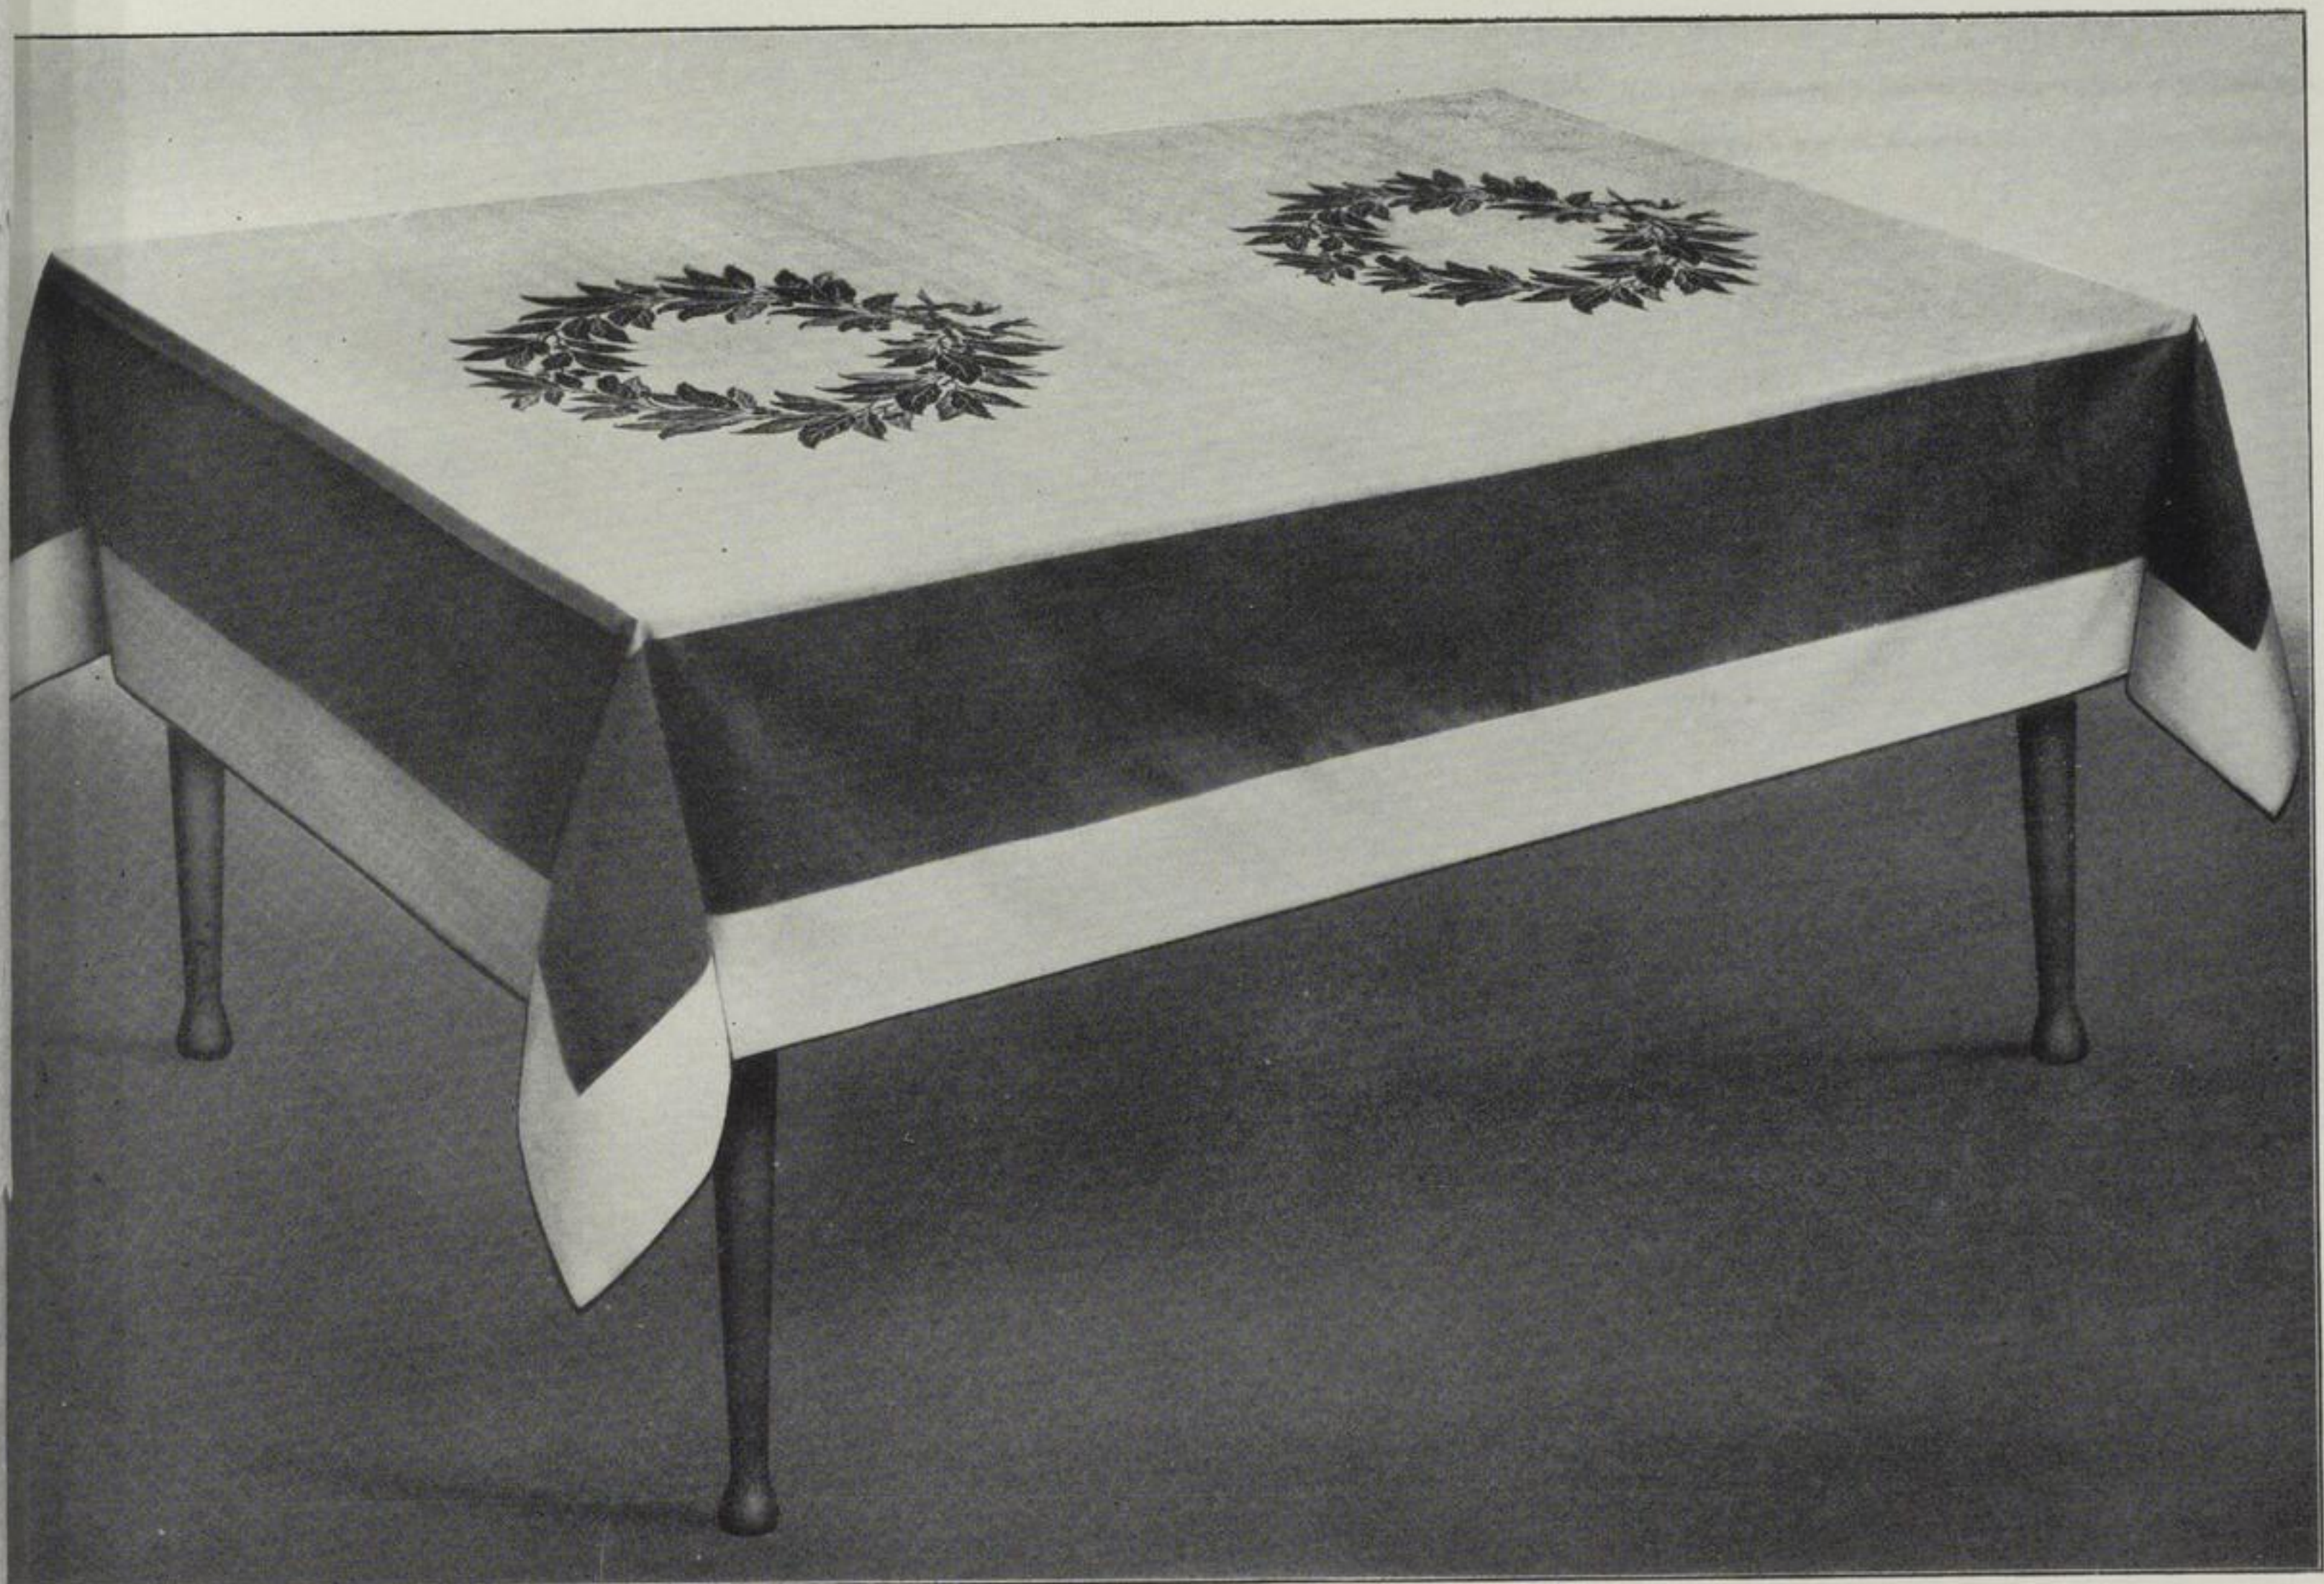

Qualität 70.
Dessin 294.
TAFELTUCH 200/280 cm.