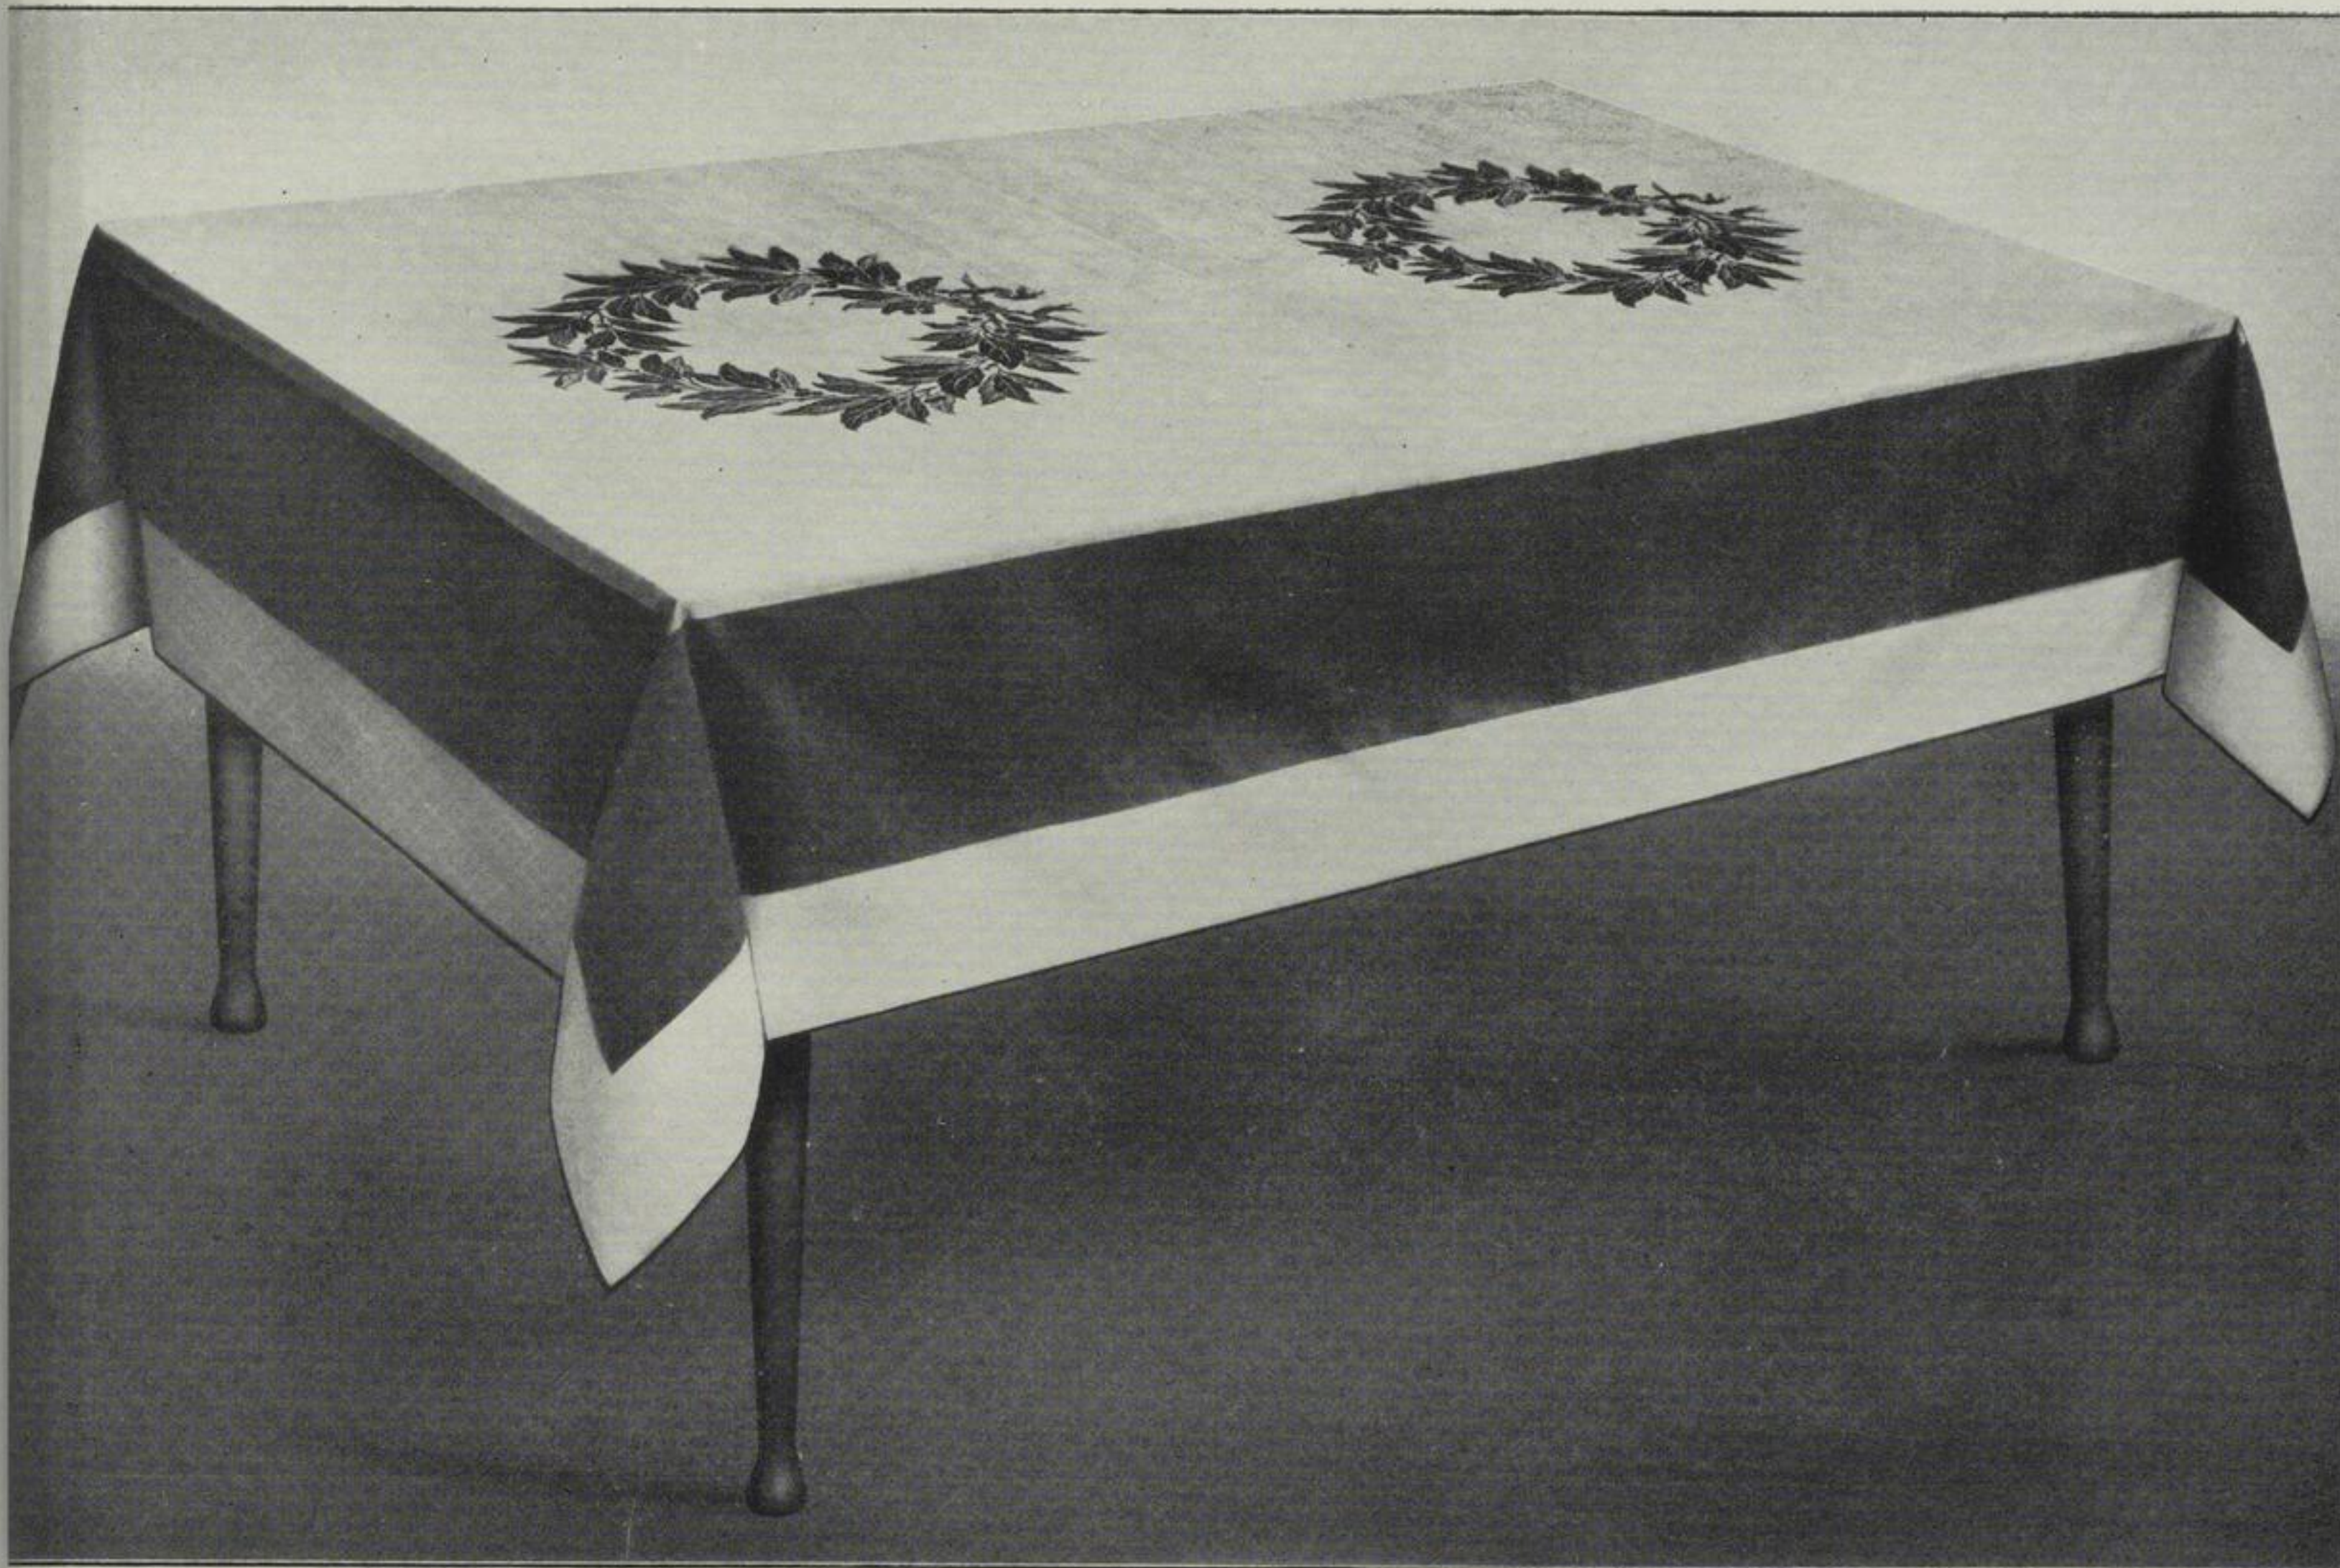

Qual. 70  
 Dess. 294

Qualität 70.  
Dessin 294.  
TAFELTUCH 200/280 cm.

Qual. 70  
Dess. 294

Auch rund lieferbar.

*Zu* den Größen: 180, 200,  
225, 250, 280 u. 340 cm  
Durchmesser.

**SLUB**

Wir führen Wissen.