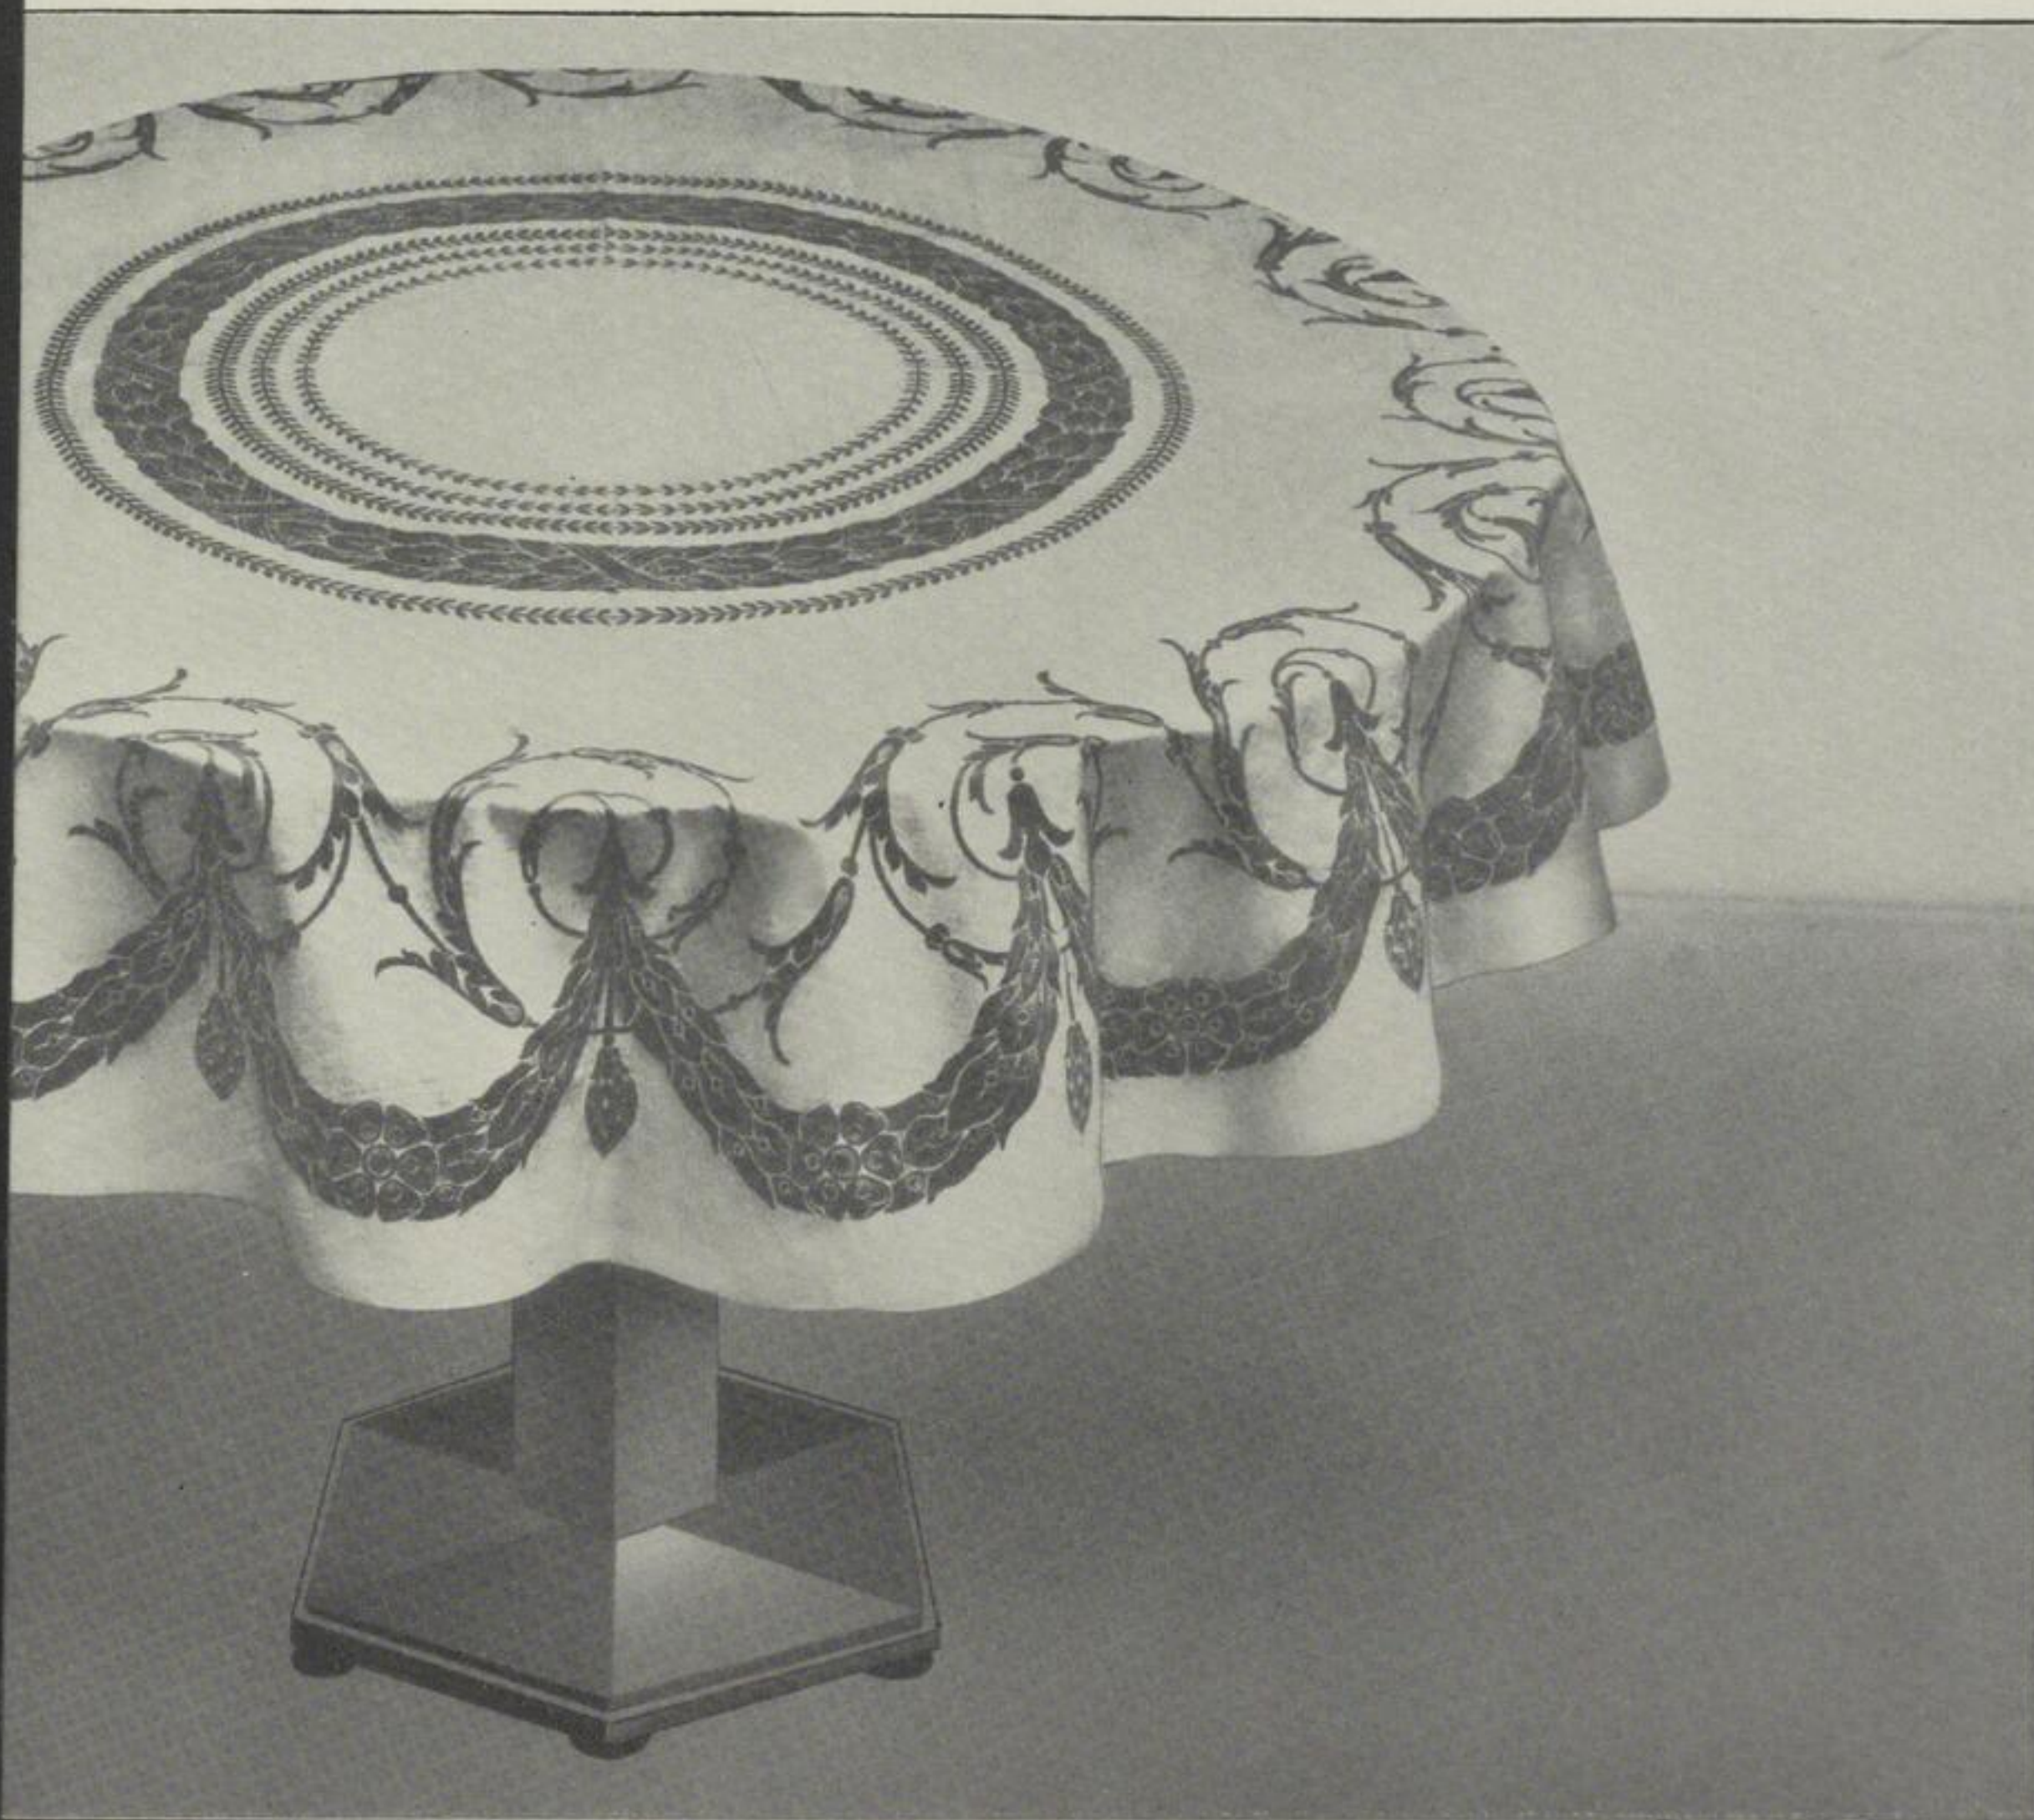

### Servietten

70 × 70 cm

65 „ 65 „

55 „ 55 „

40 „ 40 „

Qualität 70.

Dessin 448.

TAFELTUCH 200/200 cm (rundgesäumt).