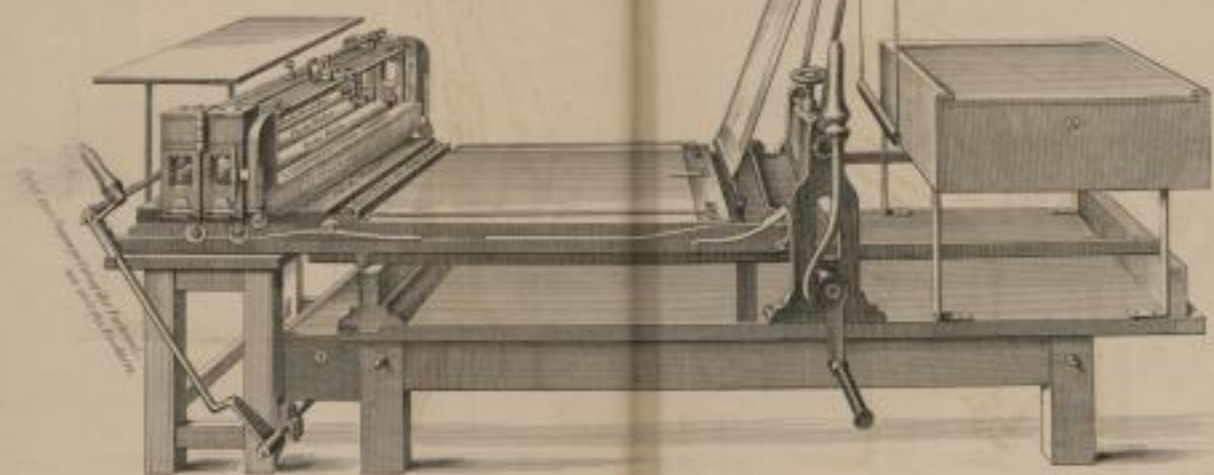

STEINDRUCK-SCHNELLPRESSE für Leberdruck, Feder und Gravirdruck  
von A. Schierwater, Hamburg.

Vertrieb für Deutschland:

durch J.W. Winkelmann in Hamburg und Heber & Stecke in Berlin, Brüderstr. 1.