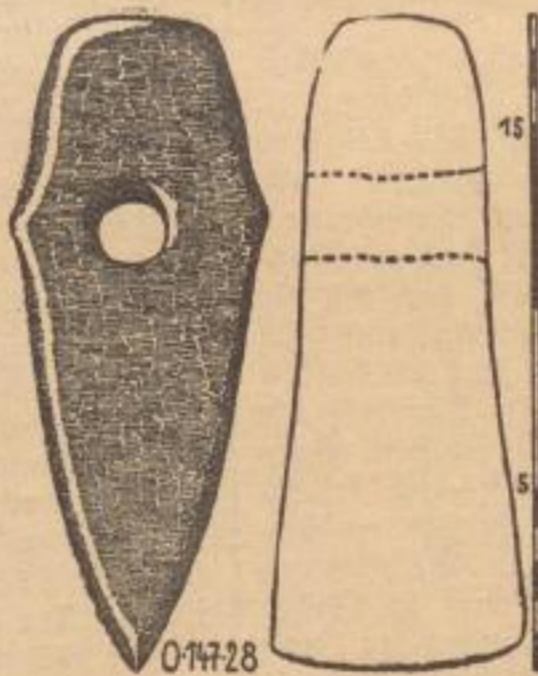

Oberlausitzer Werkzeuge

aus der Zeit 3000-500 v. Chr. Geb.

Neu inventarisierte Steinwerkzeuge der Oberlausitz.
Alles in Privatbesitz, der Öffentlichkeit nicht zugänglich.
Zeichnungen von Dr. W. Frenzel.