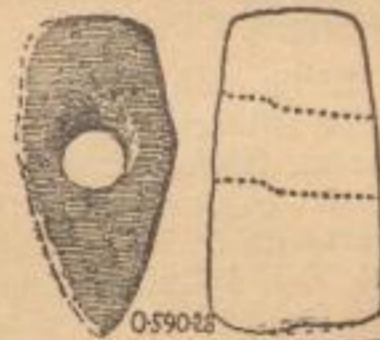

Oberlausitzer Werkzeuge

aus der Zeit 3000-500 v. Chr. Geb.

Neu inventarisierte Steinwerkzeuge der Oberlausitz.
Alles in Privatbesitz, der Öffentlichkeit nicht zugänglich.
Zeichnungen von Dr. W. Frenzel.