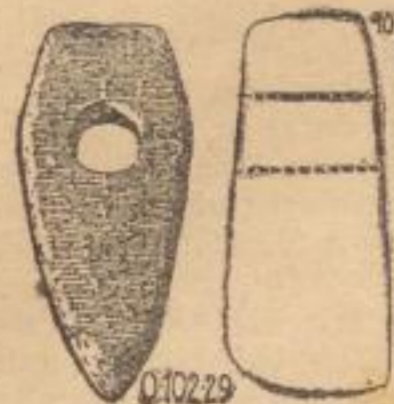

Oberlausitzer Werkzeuge

aus der Zeit 3000-500 v. Chr. Geb.

Neu inventarisierte Steinwerkzeuge der Oberlausitz.
Alles in Privatbesitz, der Öffentlichkeit nicht zugänglich.
Zeichnungen von Dr. W. Frenzel.