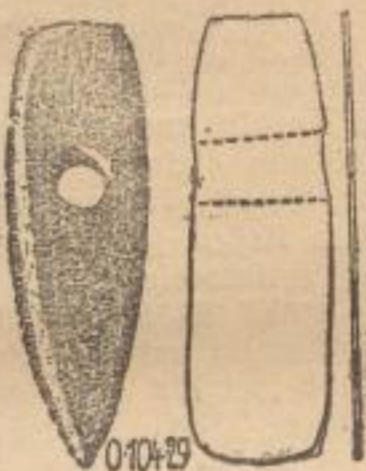

Oberlausitzer Werkzeuge

aus der Zeit 3000-500 v. Chr. Geb.

Neu inventarisierte Steinwerkzeuge der Oberlausitz.
Alles in Privatbesitz, der Öffentlichkeit nicht zugänglich.
Zeichnungen von Dr. W. Frenzel.