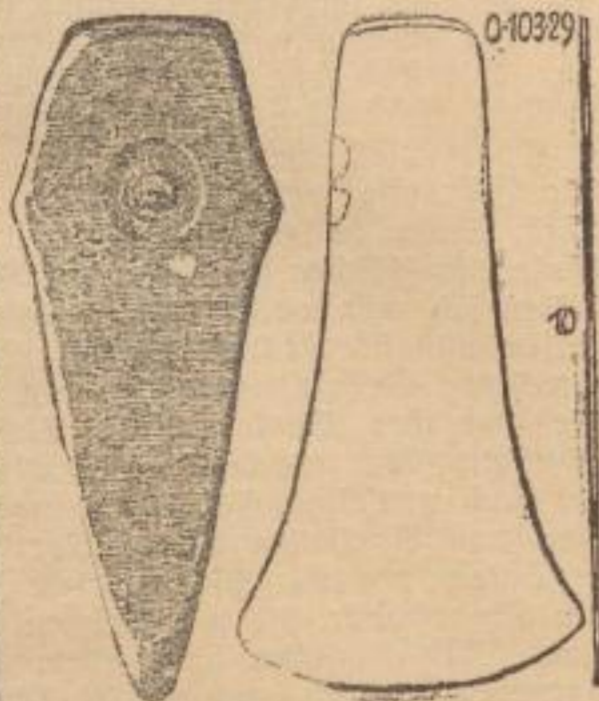

Oberlausitzer Werkzeuge

aus der Zeit 3000-500 v. Chr. Geb.

Neu inventarisierte Steinwerkzeuge der Oberlausitz.
Alles in Privatbesitz, der Öffentlichkeit nicht zugänglich.
Zeichnungen von Dr. W. Frenzel.