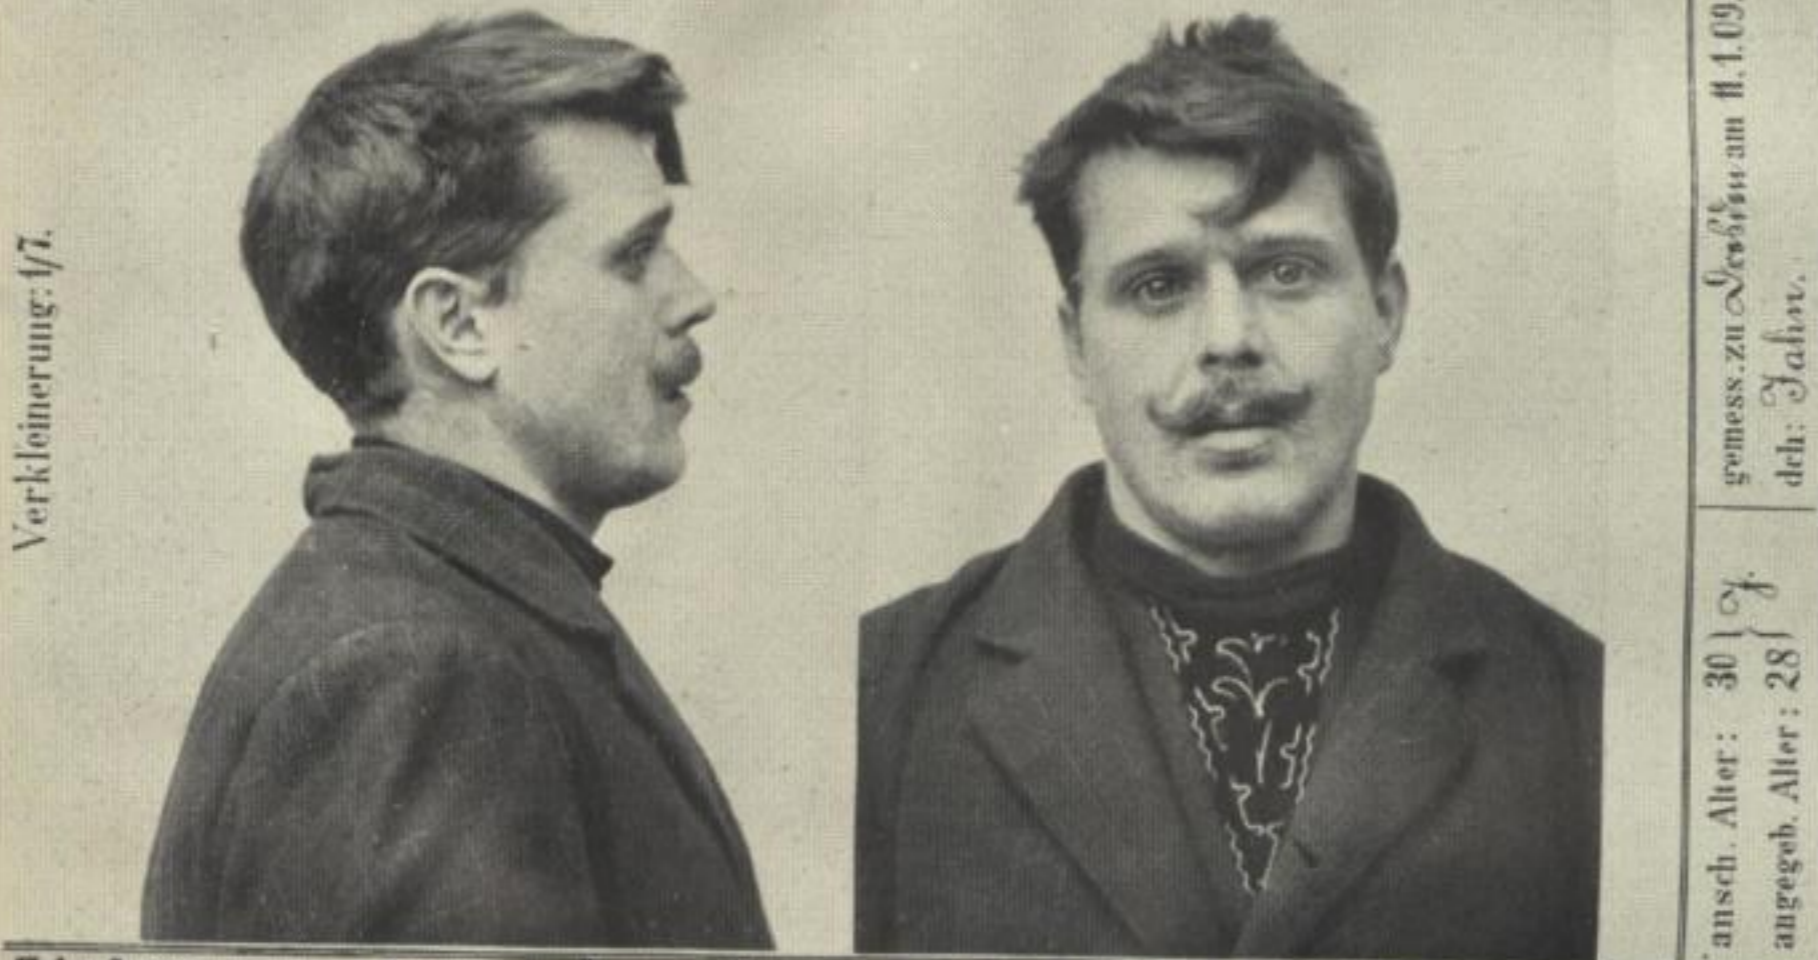

Wissenschaftliche Photographie

Körperlg: 1.71 ³	Kopflg: 19. (6)	lk. Mittelflg: 12.0	Augen- Zone bes: x	Klasse: 1-2 I. 24 (2) II. 1	Gesichtsfarbe Blutm: m Fülle: m bes: x	Pigm: qr Blutm: m Fülle: m bes: x	Bart-Haar- farbe mk kenz. s farbe mk kenz. 36
Krümm: 0.	Kopfb: 14.9	lk. Kleinflg: 9.4					
Armsp: 1.76	Jochbr: 13. (7)	lk. Fußlg: 25.7					
Sitzhöhe: 0.89 ⁴	r. Ohrlg: 6.1	lk. U. Arlg: 47.8					

Photographie, deren Ergänzung u. Finger-Abdrücke.

Mefskarte

Königl. Polizeidirektion Dresden