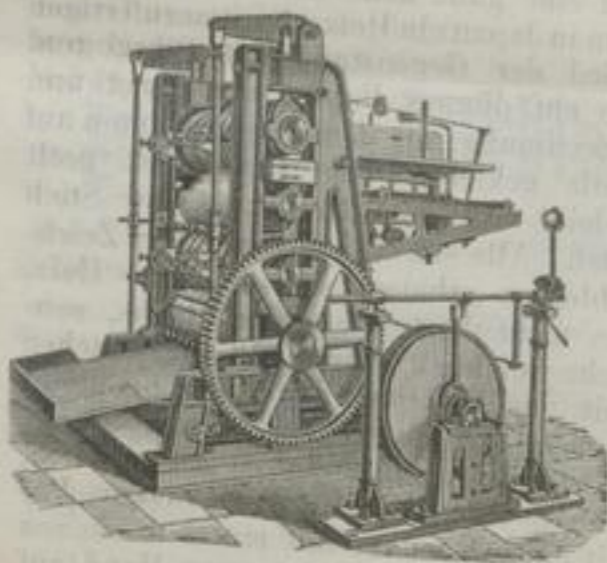

C. G. Haubold jun.

Maschinen-Fabrik in Chemnitz, Sachsen

(etablirt 1837)

empfiehlt

Calander von 2—11 Walzen bis 2½ Meter Breite, mit Hartwalzen bester Qualität, mit und ohne directe Dampfmaschine, neuester verbesserter Construction und mit Vorrichtung zum selbstthätigen Durchleiten der einzelnen Bogen.

Satinirmaschinen von 2—11 Walzen, mit Hartguss- oder gewöhnlichen Walzen.

Centrifugen jeder Grösse, in neuester, vielfach verbesserter Construction, mit Betrieb durch Riemen oder directe Dampfmaschinen.