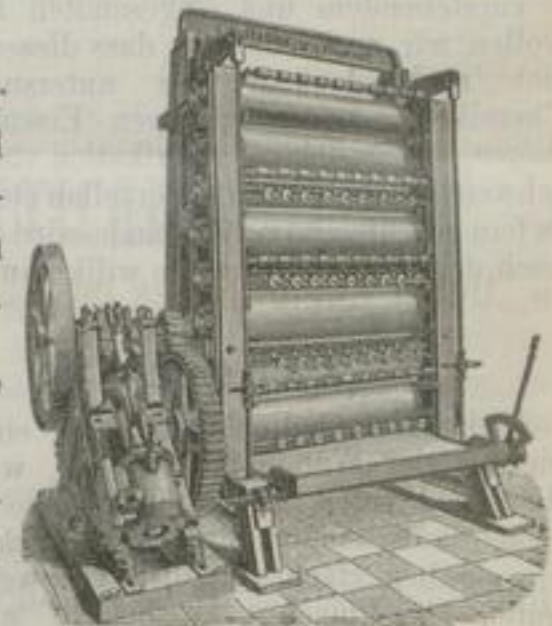

C. G. Haubold jun.

Maschinen-Fabrik in Chemnitz, Sachsen

(etablirt 1837)

empfiehlt

Calander von 2—11 Walzen bis 2½ Meter Breite, mit Hartwalzen bester Qualität, mit und ohne directe Dampfmaschine, neuester verbesserter Construction und mit Vorrichtung zum selbstthätigen Durchleiten der einzelnen Bogen.

Satinirmaschinen von 2—11 Walzen, mit Hartguss- oder gewöhnlichen Walzen.

Centrifugen jeder Grösse, in neuester, vielfach verbesserter Construction, mit Betrieb durch Riemen oder directe Dampfmaschinen.