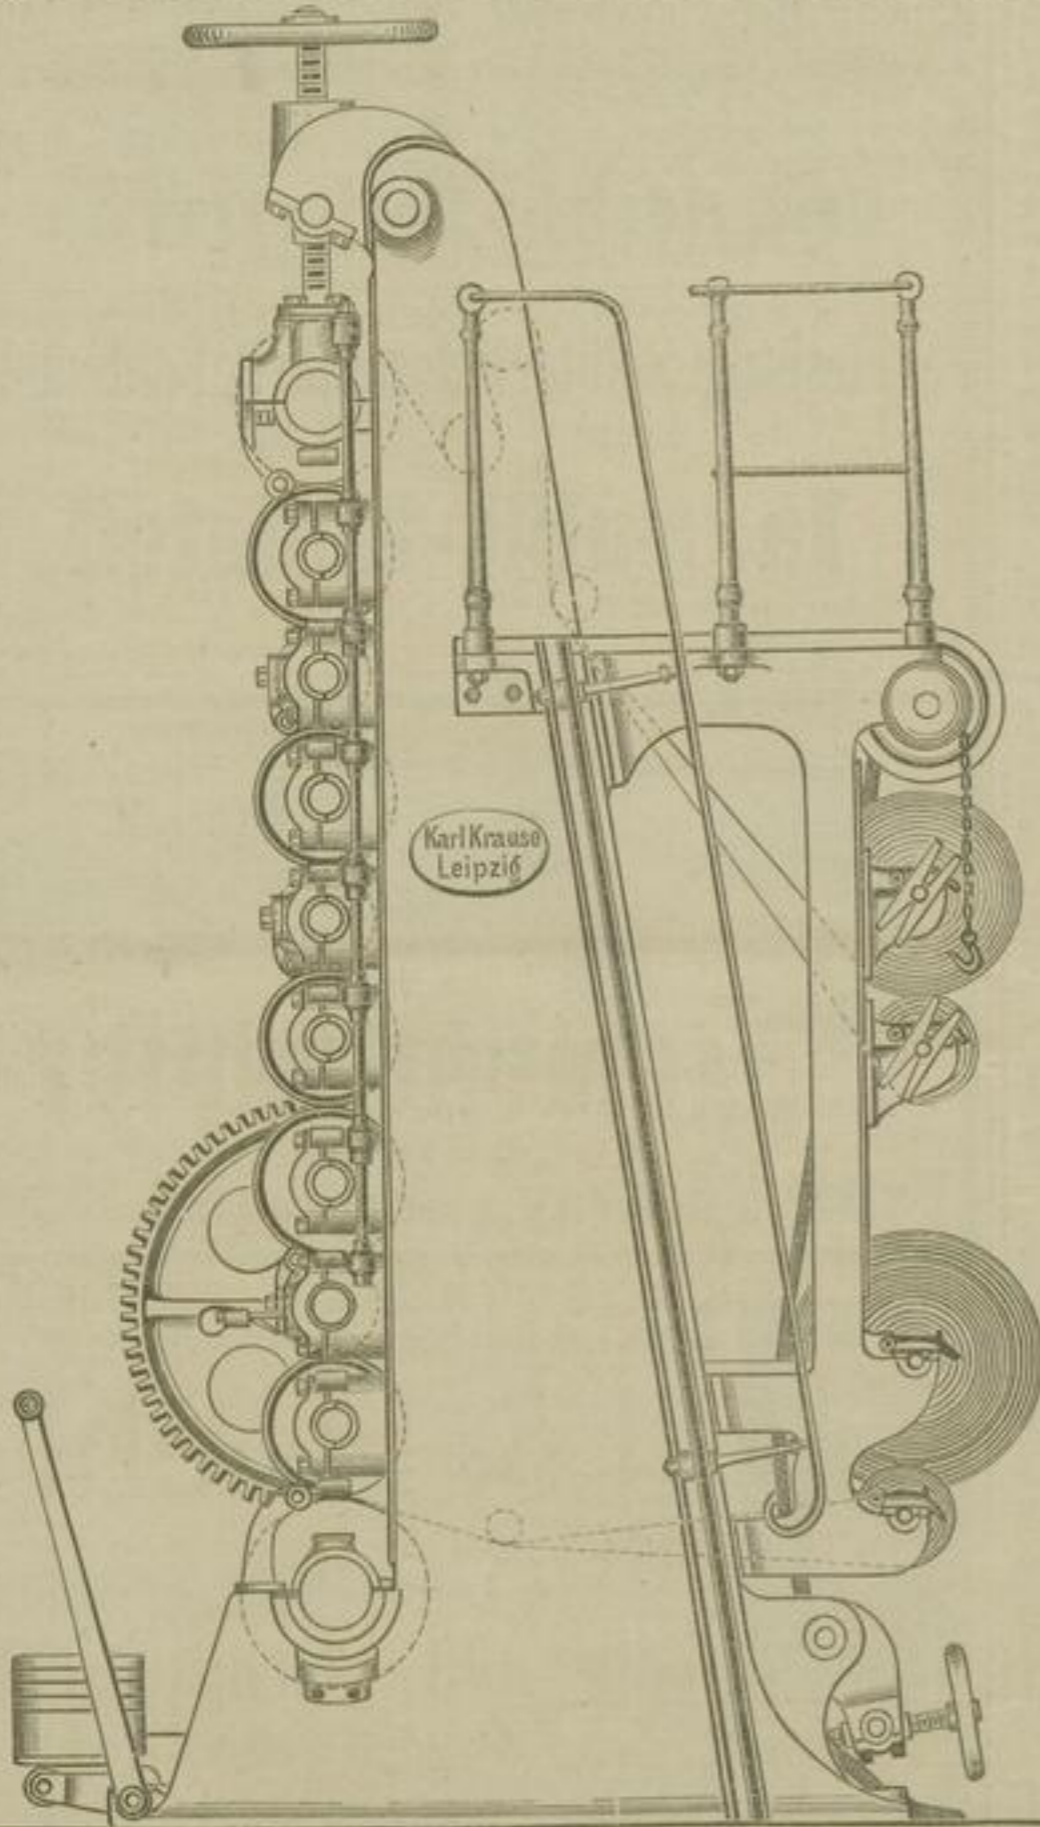

En gros-Lager ächt engl. Pausleinen

20 Meter lang, à Rolle Mk. 16,00. (Bei grösserer Entnahme bedeutend billiger.)

Specialität: Rollen-, Zeichen-, Werkstätten-Papiere.

— Bitte Muster zu verlangen. Jede Rolle trägt nebenstehendes Etiquett. — [30902]

J. Kliemt, Dresden, Königl. Sächs. Hoflieferant.

KARL KRAUSE

Maschinenfabrik

Leipzig - Crottendorf

baut seit 1855 als alleinige

SPECIALITÄT:

**Papier - Bearbeitungs-
Maschinen.**

34757

560 Arbeiter.

560 Arbeiter.

Medaillen auf den Ausstellungen von

Moskau 1872.

Paris 1882.

Wien 1873.

Wien 1884.

Mitau 1875.