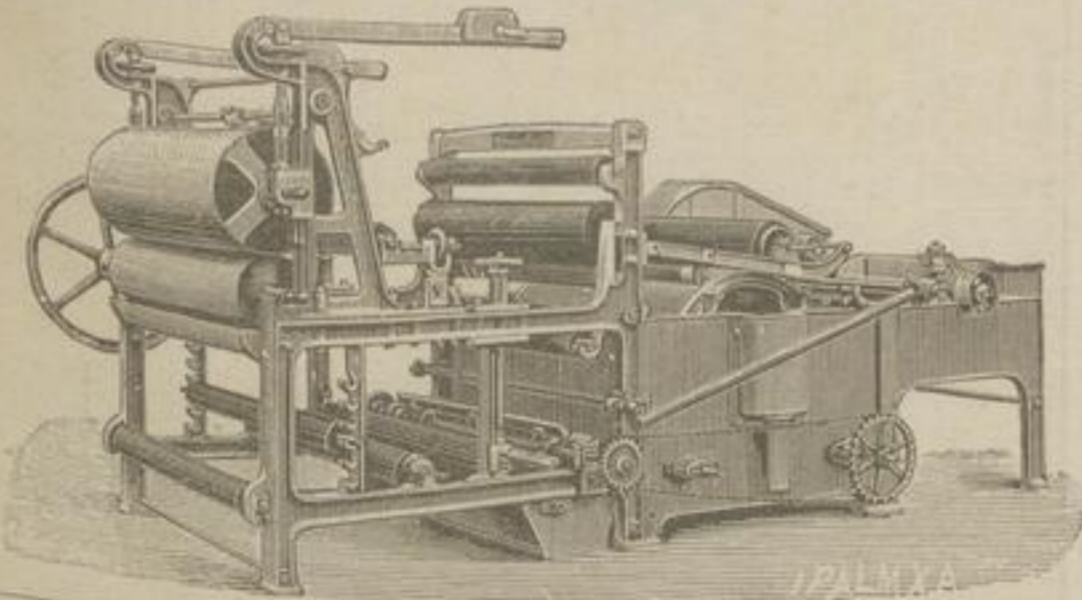

Teisnacher Papierfabrik

Gustav Werner, Teisnach (Niederbayern).

Wasserkraft 1000 Pferdestärken

Post- u. Telegraphen-Station.

Braun Pack-, Düten- und Tapeten-Papiere

[44256]

ungeglättet

geglättet

Hochglanz.

Julius Klinkhardt
Schriftgiesserei
LEIPZIG und WIEN
Stereotyp-Druckerei
Metall-Druckerei
Novität: MIKADO-DEKORATION.