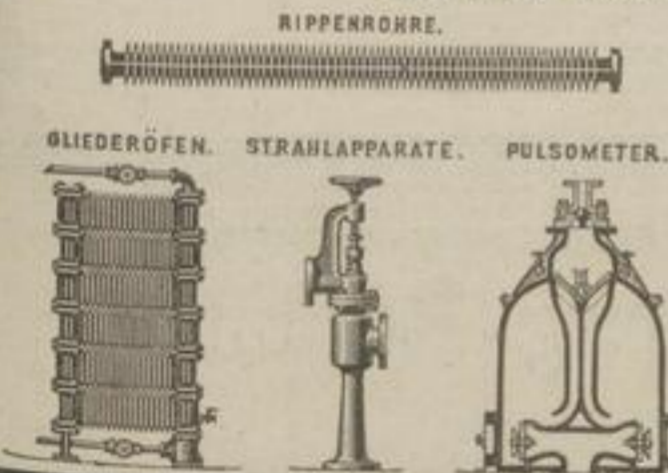

Specialitäten:
Rippenheizkörper für Fabrik- und
Bureauheizungen.
Strahlapparate, als Dampfstrahl-
feuerspritzen etc.
Pulsometer, kolbenlose Dampfpumpen,
zum Heben von Wasser und anderen Flüssigkeiten.
Condensstöpfe u. Ventile.
Billigste Preise. — Pa. Referenzen.

Maschinensiebe und alle anderen Sorten Metallgewebe,
Patent-Rohr-Egoutteurs und **Patent-Ripp-Egoutteurs,**
Egoutteurs in jeder anderen Construction,
in jedem Durchmesser, mit und ohne Wasserzeichen,
Knotenfängerplatten einfach und mit Rippenverstärkung.
gelochte Bleche
in allen möglichen Lochungen und in jedem Metall. [45528]
Deckelriemen etc. etc. empfiehlt, gern mit Referenzen dienend

Raguhn in Anhalt

Gottl. Heerbrandt Inhaber: Leop. Zeyen,
Metalltücherfabrik, mech. Werkstätte u. Metall-Locherei.

Pergamentpapier - Fabrik
von [45530]
R. RUBE & Co.
WEENDE b. GOETTINGEN.
Muster und Preis-Courante
gratis und franko.

Weissbuchen-
Holzkämme
trock., nach Zeichnung
od. Muster gearbeitet,
liefert als Specialität
billigt

H. Emil Wurmbach, Holzwerkzeug-
Fabrik.
Herborn, Nassau. [47248]

Leim [47547]

Billigste Bezugsquelle für Grossisten
und consumirende Fabriken:
S. Stein jr., Stuttgart.

Billigste Bezugsquelle
für Wiederverkäufer!

Echt engl. Pausleinwand à Rolle
20 m lang, 96 cm breit M. 15.50.
Echt engl. Whatman Zeichenpapiere,
double Eleph. einfach stark
per Buch M. 12.50
do. doppelt stark 22.50
do. dreifach stark . . . . . 30.—
Unverwaschb. flüssige Tuschen, Trans-
versal-Maassstäbe mit 4 Theilungen,
Zirkel, Reisszange, Winkelspiegel u.
Heftzwecken zu billigen Preisen.
Preisverzeichniss gratis und franko.
Technisch. Versandgeschäft R. Reiss
45770] Liebenwerda (Prov. Sachsen).

Eine Wiener
Geschäftsbücher- u.
Copirbücherfabrik
mit Dampftrieb,
sucht geeignete Verbindungen
zum Absatz ihrer Fabrikate.
Gustav Feitzinger,
Wien V. [44973]

Die Buntpapierfabrik
von [45525]
Franz Dittrich jr.
in Schirgiswalde, Sachsen, empfiehlt
Bunt-, Glacé-, Carton-
und Chromo-Papiere
in verschiedenen Qualitäten und
Formaten.

Billige Packstricke,
Packkordeln u. Bindfaden
liefert als Specialität [45998]
Aug. Gottlieb, Hersfeld
Mech. Seilerwaarenfabrik.

Relief-, Metall- und Carton-
Buchstabenfabrik
Moritz Holle, Berlin N.,
Chausseestr. 115. [45557]
Grossisten gesucht!