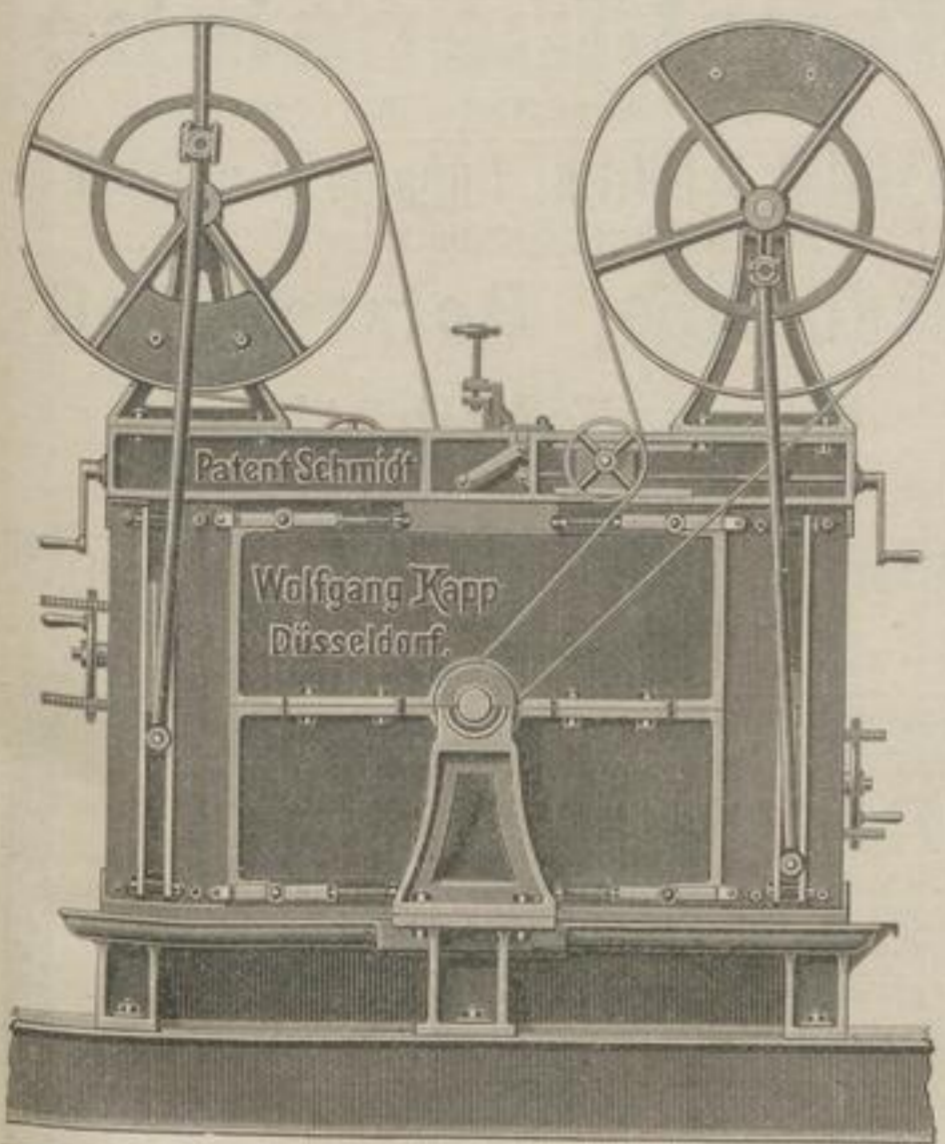

Gesetzl. geschützt. **Neue Muster-Umschläge** Gesetzl. geschützt.
 Für Tour-Retour-Sendungen empfiehlt
August Neustätter's Papierwaaren-Fabrik, München.
 Proben kostenfrei. [48099]

Wolfgang Kapp, Ingenieur
Düsseldorf. [47088]
Specialität:
Einrichtungen und Maschinen
 für
Holzschliff-, Holzzellstoff-
 und
Pappenfabrikation.
 Schmidt'sche
Patent - Langschleifer.