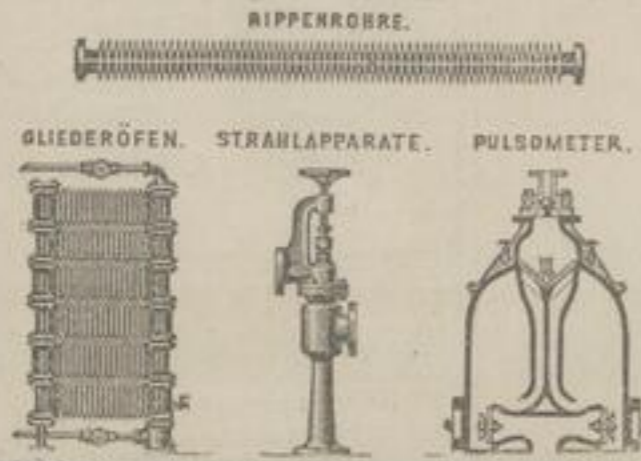

Hannoversche Centralheizungs- und Apparate-Bau-Anstalt
HAINHOLZ vor Hannover. [48460]

Specialitäten:
Rippenheizkörper für Fabrik- und Bureauheizungen.
Strahlapparate, als Dampfstrahl-
feuerspritzen etc.
Pulsometer, kolbenlose Dampfmaschinen,
zum Heben von Wasser und anderen Flüssigkeiten.
Condensstöpfe u. Ventile.
Billigste Preise. — Pa. Referenzen.