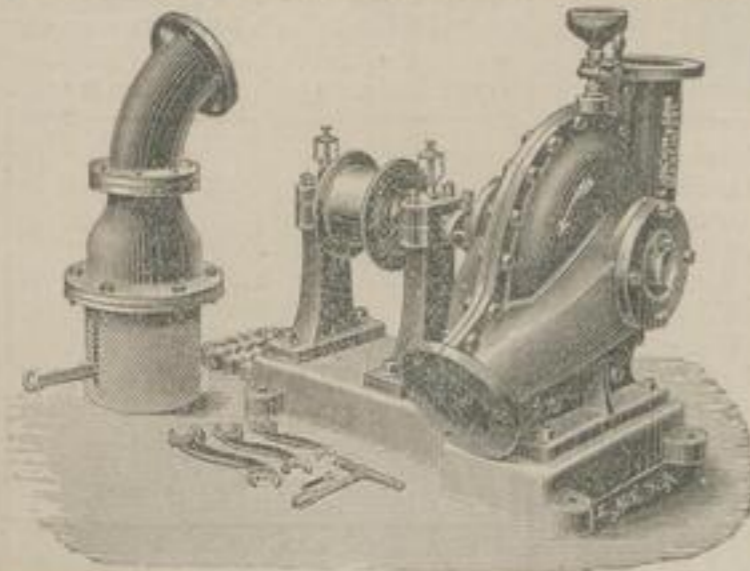

Hannoversche Centralheizungs- und Apparate-Bau-Anstalt
HAINHOLZ vor Hannover. [48460]

Specialitäten:
Rippenheizkörper für Fabrik- und Bureauheizungen.
Strahlapparate, als Dampfstrahl-
 feuerspritzen etc.
Pulsometer, kolbenlose Dampfmaschinen,
 zum Heben von Wasser und anderen Flüssigkeiten.
Condensstöpfe u. Ventile.
 Billigste Preise. — Pa. Referenzen.

Centrifugalpumpen

in 5 verschiedenen Grössen und von grösster Leistungsfähigkeit, mit 50—150 mm Rohrweite, vorzüglich gearbeitet, empfehlen zu billigsten Preisen

C. Joachim & Sohn,
 Schweinfurt a. M.

Spezialität:
Pappen- u. Papierfabrikationsmaschinen
 bester Systeme. [49515]