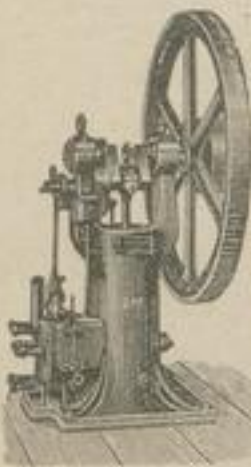

## GASMOTOREN-FABRIK DEUTZ, KÖLN-DEUTZ.

Otto's neuer Motor, <sup>liegender und stehender Anordnung</sup>  
liegend von  $\frac{1}{2}$  bis 100 HP., stehend von  $\frac{1}{2}$  bis 8 HP.

35,000 Exemplare  
mit über 130,000 Pferdekraft  
im Betrieb

Otto's Zwillingsmotor mit durchaus regelmässigen Gang.  
Insbesondere für electrischen Lichtbetrieb geeignet.  
Ueber 1000 Anlagen im Betrieb. [51691]

Otto's Petroleummotor (Benzin) von 1 bis 8 HP. —  
Betrieb unabhängig von Gasfabriken. — Gleiche Vortheile wie bei gewöhnlichem Gasmotorenbetrieb. —  
Ohne weitere Abänderung f. Leuchtgas verwendbar.