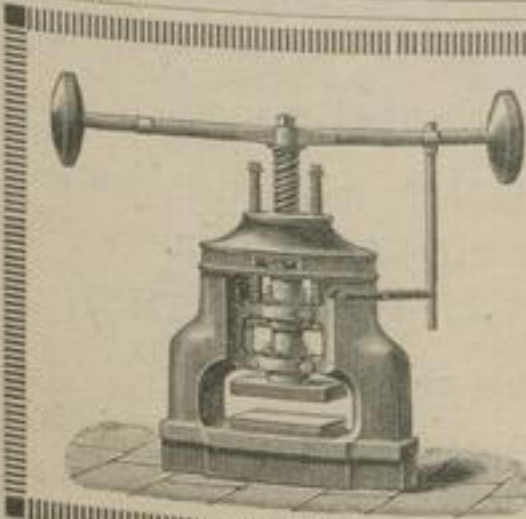

Telegraphen-Rollen

fabrizirt Ferd. Emil Jagenberg, Düsseldorf. [53045]

Humoristische Postkarten
für **Touristen, Bäder, Sommerfrischen**
sowie **allgemein humoristische (und auch für Neujahr)** in 100
neuen Mustern und über 200 vorjährigen Dessins. 100 St. sortirt M. 2.50, —
500 St. M. 11.25, — 1000 St. M. 20.—
Postkarten mit Ansichten jeden Ortes
lasse ich nach einzusendenden fotogr. Aufnahmen anfertigen. (Muster der-
artiger bereits gefertigter Karten stehen zu Diensten.)
Ferner empfehle ich speziell für die Reisezeit
Albums mit Ansichten der hervorragendsten Plätze
aus allen Theilen der Welt
— in elegant ausgestatteten Leporelloformat, 6 Sorten —
dieselben sind mit Text in deutscher-, engl- und französ. Sprache, daher
überall leicht verkäuflich. Verzeichnisse hierüber gratis. [53078]

C. Schwager, Dresden-A.

Buffalo-Riemen-Verbinder!
Persicaner & Co., Hamburg, Pickhuben 5.
Zu haben in allen techn. Geschäften. [52534]

Geprägte Pappen,
glatte Lederpappen bester Qualität,
Versandt-Faltschachteln, Pischwitzer Universalpappen.
Lederpappenfabrik PISCHWITZ bei LIMMRITZ i. Sachsen.

Natron - Cellulose
lufttrocken, ungebleicht, in anerkannt fester Faser, tadelloser Rein-
heit und vorzüglicher Bleichfähigkeit, liefere ich billigst
von meiner Fabrik in Hugohütte frei ab Tarnowitz in Oberschlesien
und
von meiner Fabrik in Frantschach frei ab Wolfsberg in Kärnten.
Gefällige Anfragen wegen Hugohütte bitte ich an meine eigene
Adresse und wegen Frantschach an Herrn R. Trierenberg in Wien I,
Bartensteingasse No. 8, zu richten. [45934]
Carlshof bei Tarnowitz (Oberschlesien).
Hugo Graf Henckel von Donnersmarck.

W. R. Schürmann, Maschinenfabrik, Düsseldorf,

fertigt als langjährige Spezialität insbesondere: