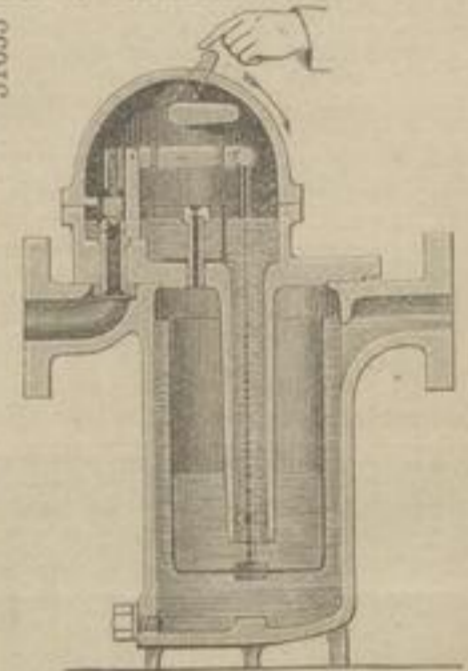

Ueber 300 Stk. rotirende

Knotenfänger im Betrieb

Knotenfangplatte mit Rippenverstärkung.

Knotenfangplatte ohne Rippenverstärkung.

Alte Platten werden in den Schlitzen erweitert u. verengert.

51000

SCHUTZ-MARKE
SPIELKARTEN-FABRIK
von
C.L.WÜST
in
FRANKFURT/M.
Besteht seit 181'

Columbus

Bester Condenswasserableiter.

51635

entwässert automatisch ohne Dampfverlust, wenn der Handhebel hoch steht. — Durch Niederdrücken des Handhebels öffnet sich das innere Ventil, worauf der durchblasende Dampf dasselbe von Verstopfungen reinigt. Auf gleiche Weise werden beim Anlassen langer Leitungen kalte Luft und Wasser rasch entfernt. —