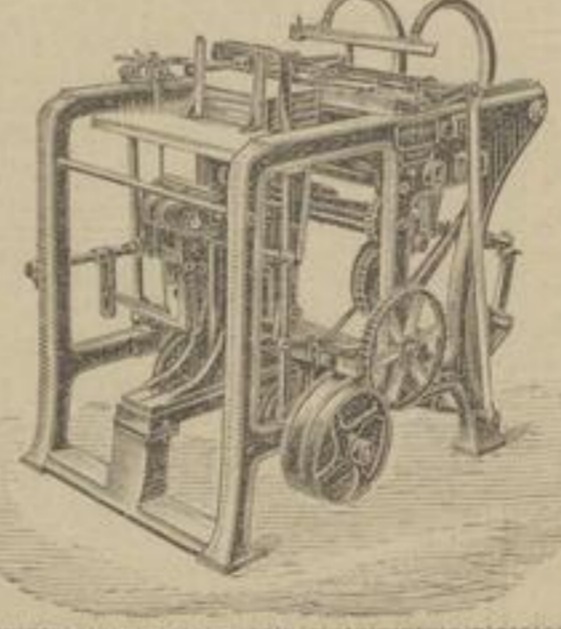

Gutenberg-Haus Franz Franke

33 Mauerstr. BERLIN W. Behrenstr 7a.
Schriftgiesserei. Maschinenbauanstalt. Facht'schlerei.
Walzenmasse-Fabrik. — Lager in sämtlich. Buchdr.-Utensilien.

Special-
Prospekte gratis
und franko.
—
Proben und
Referenzen
zu Diensten.

Lieferung
completter
Druckerei-
Einrichtungen
in kürzester
Frist.

NEUHEITEN:

**Neue Deutsche Perl- und Deutsche Universal-
Tiegeldruckpressen. — Handperforir-Maschinen.**

Verstellbar. eis. Formen-Waschtisch. — Combinirbares Schliesszeug. —
Setzerlampe mit verstellbar. eis. Halter. — Weisse Walzenmasse. —
Walzenmasse-Schmelzapparat. — Loch-Apparat für Stereotypie-Platten.
— Walzen-Reinigungs-Pasta. — Sparkanne. — Gutenbergs Portrait —
Buchdruckerwappen. — Gutenberg-Statuen in Gips- u. Bronze-Metallguss.

Herm. Etzold
Buchbinderei mit Dampftrieb
Telephon N° 4643
Berlin, sw. Ritterstr. 48.
empfehlen
R **eclame-** Schilder, Schauer-
ster-Preisverzeich-
nisse, Plakate etc.
mit Gold- und Silberprägung, in allen
Grössen und Facons — Poesie-, Auto-
graphs-Sammel- und Jubiläum-Albuns,
Blanco-, Gold- und Zierschnittkarten.

PATENTE besorgen
J. Brandt & G.W. Nawrocki
BERLIN W.
78. Friedrichstrasse 78.
Aeltestes Berl. Patentbureau, Gegründet 1873

Eugen Dietz, Maschinenfabrik,
Berlin SO., Köpnick Strasse 153.

Selbstthätige Bogenfalzmaschine, D. R. P. 45605,

für Papierfabriken und
grosse Buchdruckereien.
Specialitäten: [52000]
Walzwerke
zur Fabrikation von Spitzpapieren
in verschiedenen Grössen
bis 500 Walzenlänge u. bis 200 Durchm.
Präge-Balanciers
(Wur'pressen),
Hebelstanzen, Hobel- und
Bohrmaschinen,
Ausstanzmaschinen
neuester Construction,
Karten-Schneidemaschine
mit Kreisheeremessern für Visit-,
Adress-, Spiel- und Buntdruckkarten
aller Art, wie auch für photo-
graphische Karten.
Vergoldepresse
neu verbesserter Construction,
Gummimaschinen für die
Schlussklappen-Briefumschlägen.