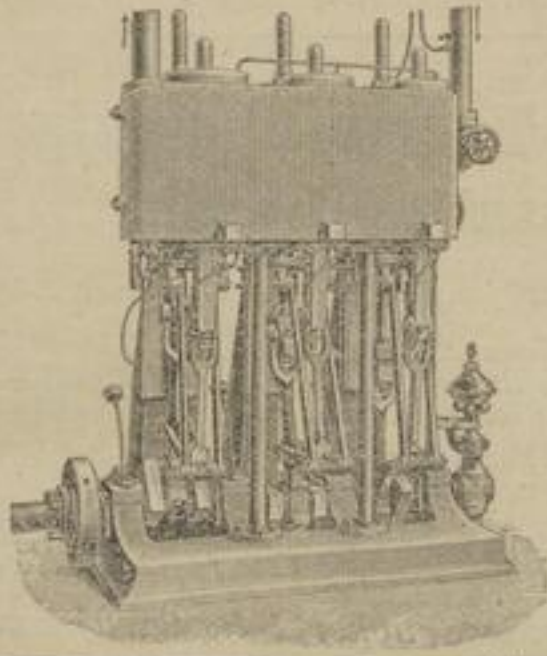

Preusse & Co., Leipzig.

Bogen- und Schreibpapier-Falzmaschinen,

Zeitungs-Falzmaschinen

zum Anschluss an Schnellpressen.

[53511]

Drahtheftmaschinen für Broschüren,
Bücher,
und Cartonnagen.

Prospecte und neuester Catalog gratis und franco.

Anerkannt grösste Auswahl in
**Goldschnitt-, Visit-, Billet-, Menu-, Tisch-
und Tanzkarten, Verlobungs-
und Vermählungs-Anzeigen,
Phantasie-Karten (Fancy-Cards)**
Unterlags-Karten
für Gratulationskarten.

Export.

Georg Aug. Krappke & Co., Berlin N.O. 43.
[52718] **Suzuskarten-Fabrik.**

Export.
Geprägte u. confectionirte
Gratulationskarten
mit Devisen in allen Sprachen.

Blumenkarten, Seiden-Moos-Karten.
Muster gegen Aufgabe von Referenzen.

ZUG-REGLER System Muth
Hilfsinstrument f. d. Papiermaschine. Preis M. 15.

liefert das Technische Bureau von

Dr. E. MUTH, Berlin W. 57. [5293]

GEBR. SACHSENBERG,
Rosslau a. Elbe,
Maschinenfabrik, Eisengiesserei, Schiffswerft.
= gegründet 1843. =

liefern u. a. [54778]

Rotirende Hadernkocher,
bereits 120 Stück nachweislich geliefert.
**Bleich- und Mahl-Holländer, Lumpenschneider,
Dampfmaschinen jeder Grösse,**
von 10-1000 Pferdekräften,
auch schnelllaufende für elektrische Beleuchtung.

Dampfkessel aller Systeme.
Transmissionen, Packpressen etc.

Prospecte, Skizzen, Kostenanschläge stehen gratis und franco zu Diensten.