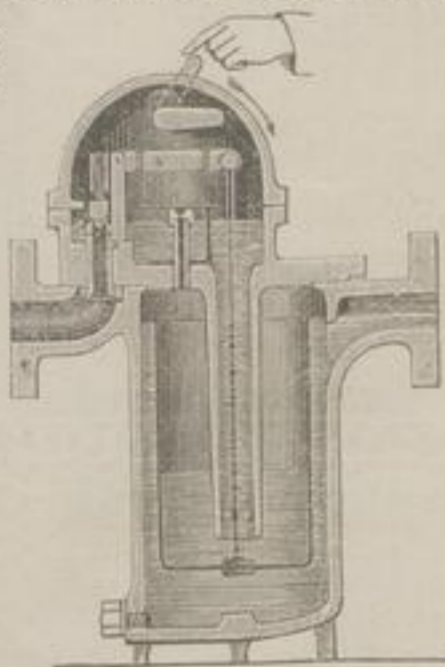

# Columbus

Bester Condenswasserableiter.

51635

entwässert automatisch ohne Dampfverlust, wenn der Handhebel hoch steht. — Durch Niederdrücken des Handhebels öffnet sich das innere Ventil, worauf der durchblasende Dampf dasselbe von Verstopfungen reinigt. Auf gleiche Weise werden beim Anlassen langer Leitungen kalte Luft und Wasser rasch entfernt. — Beschreibung und Preisliste von **E. Nacke, Dresden.**