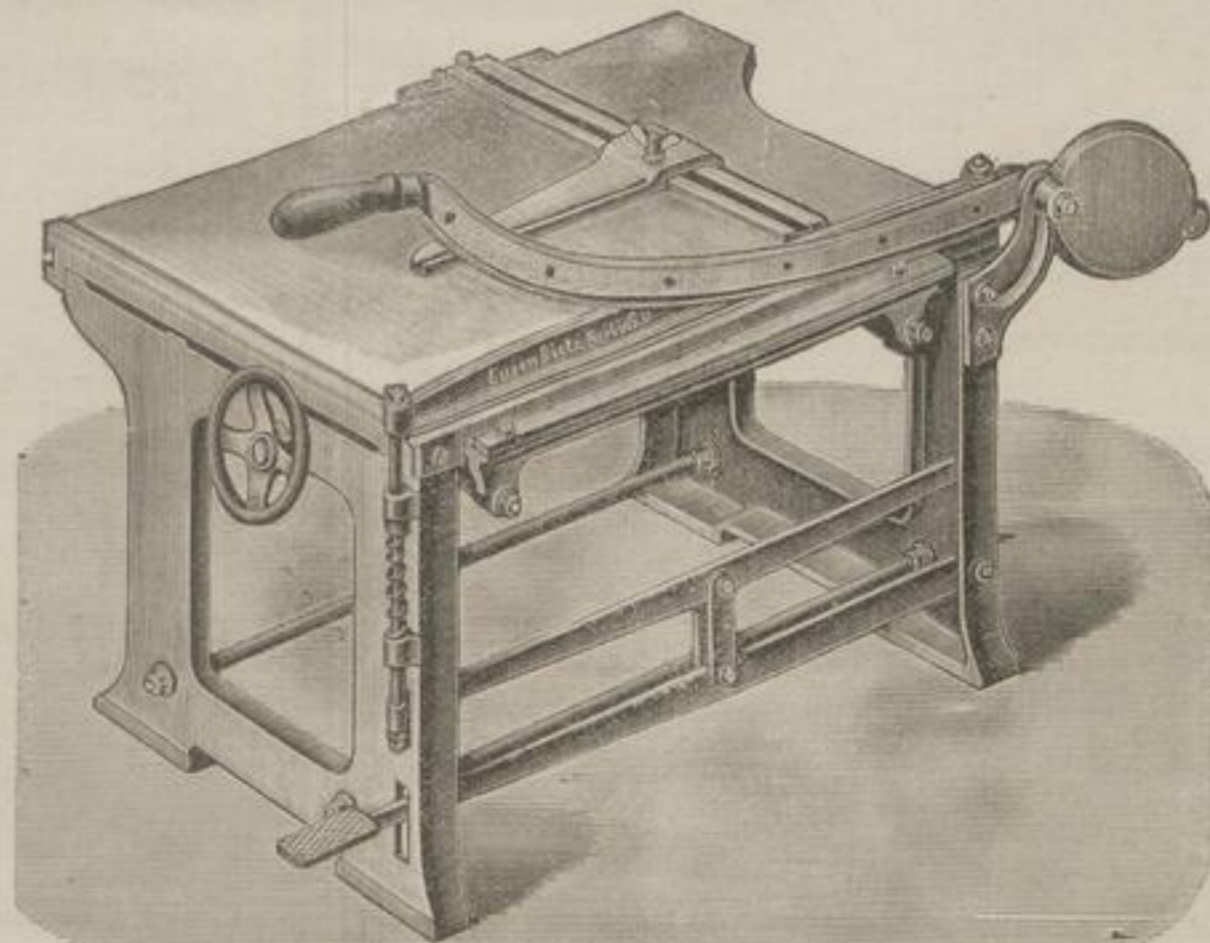

Eugen Dietz, Maschinenfabrik,

BERLIN SO., Köpenicker-Strasse 153.

Pappenscheere,

ganz aus Eisen.

Prospecte auf Verlangen franco.

[55595]