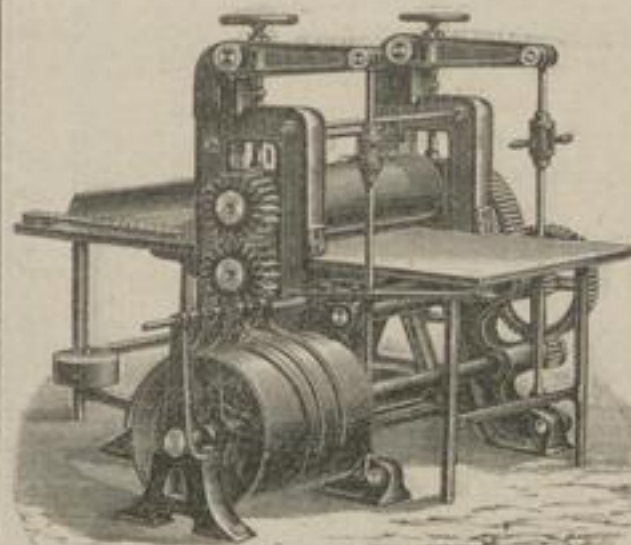

BERLIN SW.

Alte Jacobstrasse 33

Fabrik aller Arten photograph. Karten.

Spezialität:

Reklame-Plakate mit Gold- u. Silber-Prägung.

Satinir-Walzwerk

mit Hebeldruck,
zum Glätten von Papier,
Pappen und Cartons, mit
Vor- und Rückwärtsgang.
Augenblicklich vorrätig
sind: [61151]