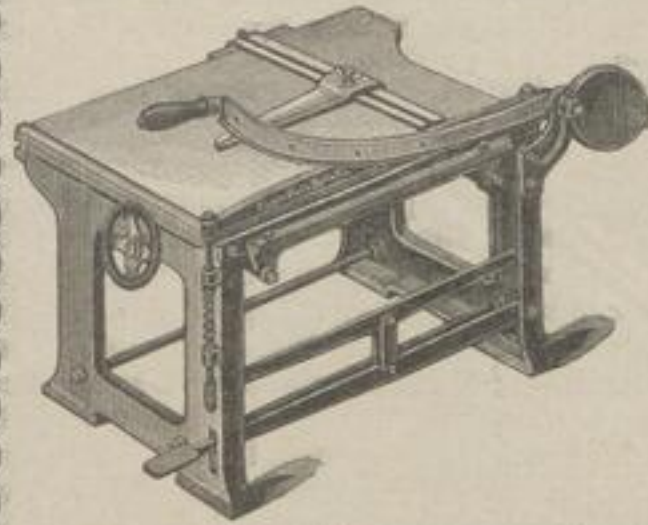

Specialitäten
Walzwerke
zur Fabrikation
von Spitzenpapieren
in verschiedenen Größen
bis 800 Walzenlänge und bis
260 Durchmesser.
Präge-Balanciers
(Walzpressen),
**Hebelstanzen, Hobel- und
Bohrmaschinen,**
Ausstanzmaschinen
neuester Construction.
Karten-Schneidemaschine
mit Kreisscheermessern für
Visit-, Adress-, Spiel- und Bunt-
druck-Karten aller Art, wie auch
für photographische Karten.