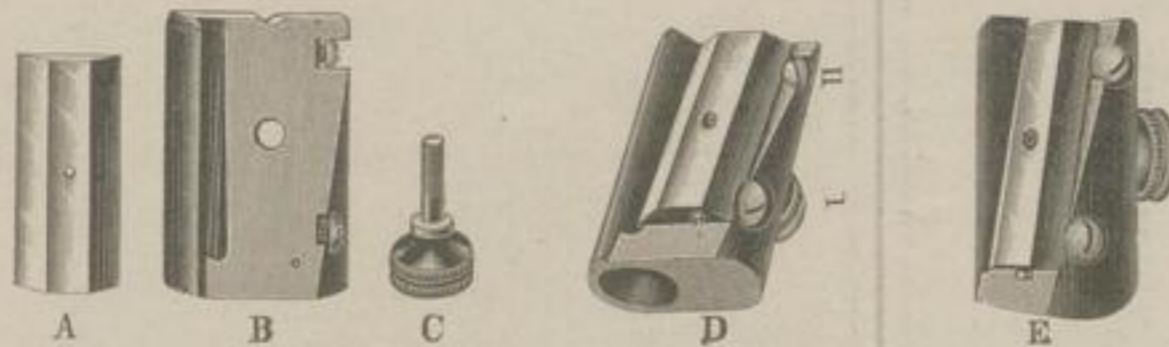

von JOHANN FABER in NÜRNBERG.

←■ (Unter Nr. 3857, 3858, 3859 als Gebrauchs-Muster gesetzlich geschützt.) ■→

Besteht aus 3 Theilen:

- A. Einem auf beiden Seiten geschliffenen Messer.
- B. Einer massiven Metallhülse, conisch gebohrt.
- C. Einer Schraube zur Adjustirung der Klinge.
- D und E veranschaulichen den „Acme“-Spitzer fertig zum Gebrauch.