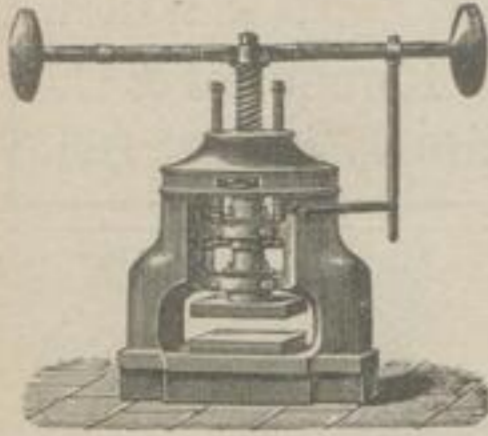

**EUGEN DIETZ, Inhaber LOUIS GRUNAUER & Co.**  
**Maschinenfabrik und Eisengiesserei**

Berlin SO., Köpnickstrasse 153

[69718]

baut Hilfsmaschinen für die gesammte Papier-Industrie.  
**Präge-Balanciers** (Wurfpresen) in jeder Grösse für Hand- und Dampftrieb.  
**Hobelstanzen, Hobel- und Bohrmaschinen.**  
**Glätt- und Packpresse** ganz aus Eisen.  
**Excenterpresse** neuester Construction für Dampf- und Handtrieb zur Anfertigung von Etiquetten aus endlosem Papier zum Ausstanzen, Prägen u. Färben.  
**Karten-Schneidemaschine** mit Kreissoehermessern für Visit-, Adress-, Spiel- und Buntdruckkarten aller Art, wie auch für photographische Karten. Tadelloser Schnitt, leichtes und sicheres Einstellen der Messer und grosse Dauerhaftigkeit derselben.  
**Gummirmaschine** für die Schlussklappe an Briefumschlägen.  
**Selbstthätige Bogenfalzmaschine** für Papierfabriken und grosse Buchdruckereien.  
**Walzwerke** zur Fabrikation von Spitzenpapieren in verschiedenen Grössen bis 800 Walzenlänge und bis 280 Durchmesser.  
**Ausstanzmaschinen** neuester Construction.  
**Vergoldepresse** neu verbesserter Construction.