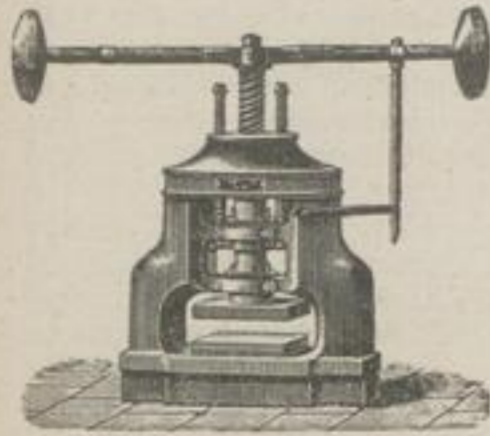

EUGEN DIETZ, Inhaber LOUIS GRUNAUER & Co.
Maschinenfabrik und Eisengiesserei

Berlin SO., Köpnickstrasse 153

[69718

baut Hilfsmaschinen für die gesammte Papier-Industrie.
Präge-Balanciers
 (Wurfpressen)
 in jeder Grösse für Hand- und Dampftrieb.
Hebelstanzen,
Hobel- und Bohr-
maschinen.
Glätt-
und Packpresse
 ganz aus Eisen.