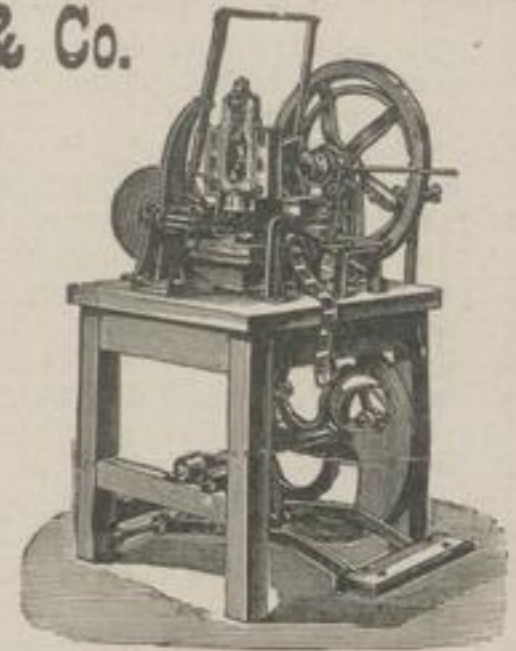

baut Hilfsmaschinen für die gesammte Papier-Industrie.
Präge-Balanciers
(Wurfpressen)
in jeder Grösse für Hand- und Dampftrieb.
Hebelstanzen,
Hobel- und Bohr-
maschinen.
Glätt-
und Packpresse
ganz aus Eisen.

Karten-Schneidemaschine
mit Kreisscheermessern für Visit-, Adress-, Spiel- und Buntdruckkarten aller Art, wie auch für photographische Karten. Tadelloser Schnitt, leichtes und sicheres Einstellen der Messer und grosse Dauerhaftigkeit derselben.
Gummirmaschine
für die Schlussklappe an Briefumschlägen.
Selbstthätige Bogenfalzmaschine
für Papierfabriken und grosse Buchdruckereien.

Walzwerke
zur Fabrikation von Spitzenpapieren in verschiedenen Grössen bis 800 Walzenlänge und bis 260 Durchmesser.
Ausstanzmaschinen
neuester Construction.
Vergoldepresse
neu verbesserter Construction.

Excenterpresse neuester Construction für Dampf- und Handbetrieb zur Anfertigung von Klippen aus endlosem Papier zum Ausstanzen, Prägen u. Färben.

Specialitäten
in besseren Correspondenz- und Billet-Papieren.

Fabrik von
Natur-Cartons, Karten, Goldschnittkarten und Trauerpostpapieren.

„Sublime“ Neuheit
in Trauerpost und Karten mit zweifarbig schwarzen Rändern.

POENSGEN & HEYER Köln
am Römerthurm.

Berlin, Beuthstrasse 6.   Hamburg, alte Gröningerstrasse 27.   München, Oöthestrasse 28.

Wegen allen Specialsorten für kaufmännische Correspondenz-Zwecke, Leinenstructur-Postpapieren, hochfeinen Bankpostpapieren, harten Papieren für die Schreibmaschinen etc. etc. etc., wenden Sie sich an die Firma

Poensgen & Heyer
am Römerthurm
KÖLN
(Rheinland).

Inhaber der Wassermarken:

Cometa

Golondrina PH

FALCON MDLVI

Super-fein Minerva

Römerthurm Sacklinien

Ivorine

Hortense

Crewtown's Linenbank

Crewtown's Superfine

Original Marian Linen Paper

Original Phoenix

Alfa Mill Fine

Fünf Sterne