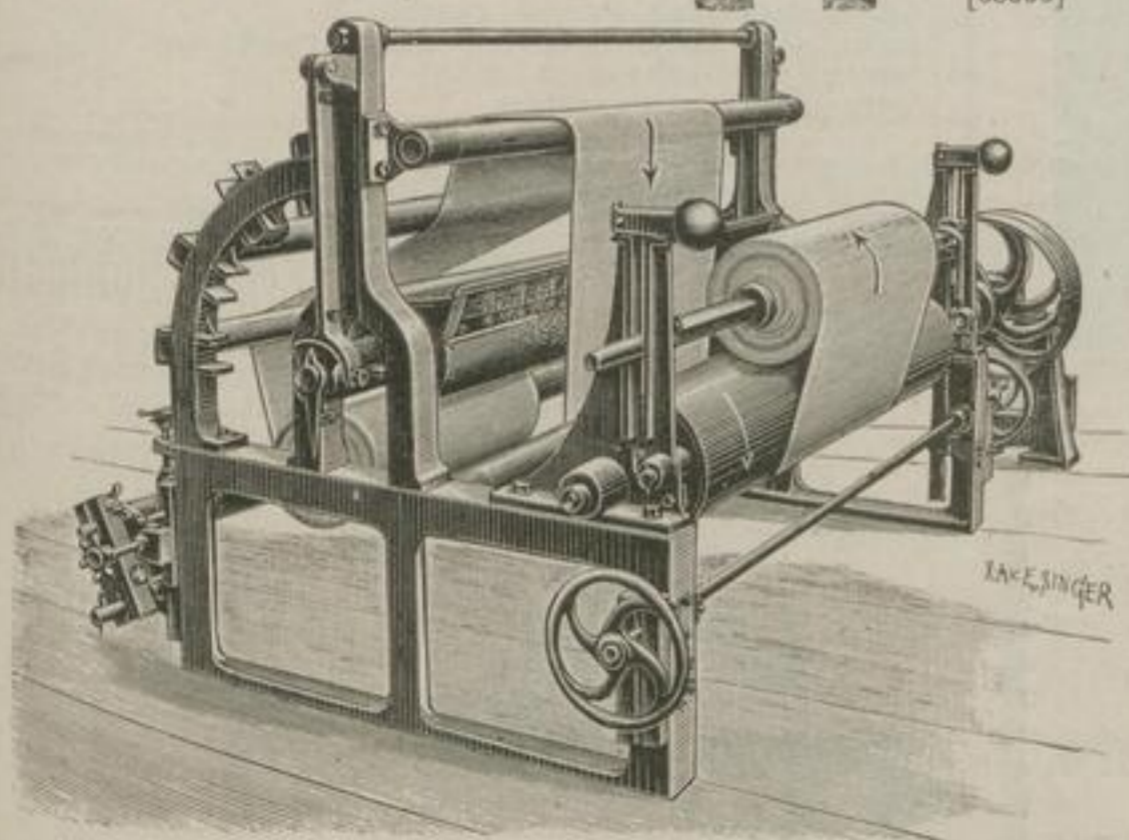

Gebrüder Brehmer, Maschinen-Fabrik Leipzig-Plagwitz

bauen seit 1873 in anerkannt bester und solidester Ausführung

Cataloge, Heftproben etc.
gratis und franco.

**Draht- und Faden-Heftmaschinen jeder Art,
Lederschärfmaschinen.**

Die Maschine No. 8 bauen wir in verschiedenen Grössen, für Cartons bis zu 32 cm oder 50 cm Tiefe bei beliebiger Länge und Breite mit kleinerem oder grösserem Fussgestell; die Maschine heftet gleichfalls Broschüren sowohl durch den Falz, als auch seitlich bis 5 mm Dicke.

Special-Offerten stehen gern zu Diensten. — Bisher abgesetzt: 21000 Heftmaschinen [70646
(ausser Heft-Apparaten).

Russtanzmesser und Ausschlageisen fertigt Franz Schneider, Blankenburg am Harz.

Maschinenbauanstalt Golzern (Sachsen) (vorm. Gottschald & Nötzli)

[68606]

Einspreng-, Aufspritz- und Anfeuchtmaschine Patent Kron, D. R. P. No. 41,401.

175 Stück im Betriebe.