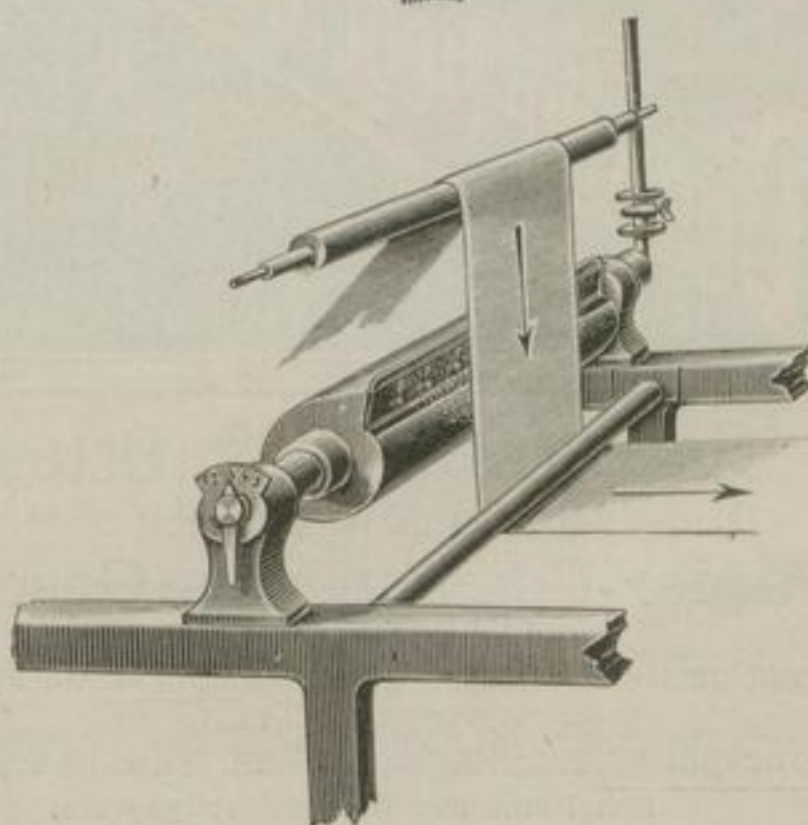

Gebrüder Brehmer, Maschinen-Fabrik Leipzig-Plagwitz

bauen seit 1873 in anerkannt bester und solidester Ausführung

Cataloge, Heftproben etc.
gratis und franco.

**Draht- und Faden-Heftmaschinen jeder Art,
Lederschärfmaschinen.**

Die Maschine No. 8 bauen wir in verschiedenen Grössen, für Cartons bis zu 32 cm oder 50 cm Tiefe bei beliebiger Länge und Breite mit kleinerem oder grösserem Fussgestell; die Maschine heftet gleichfalls Broschüren sowohl durch den Falz, als auch seitlich bis 5 mm Dicke.

Special-Offerten stehen gern zu Diensten. — Bisher abgesetzt: 21000 Heftmaschinen [70646
(ausser Heft-Apparaten).

Russtanzmesser und Ausschlageisen fertigt Franz Schneider, Blankenburg am Harz.

Maschinenbauanstalt Golzern (Sachsen) (vorm. Gottschald & Nötzli)

[68606]

Einspreng-, Aufspritz- und Anfeuchtmaschine Patent Kron, D. R. P. No. 41,401.

175 Stück im Betriebe.