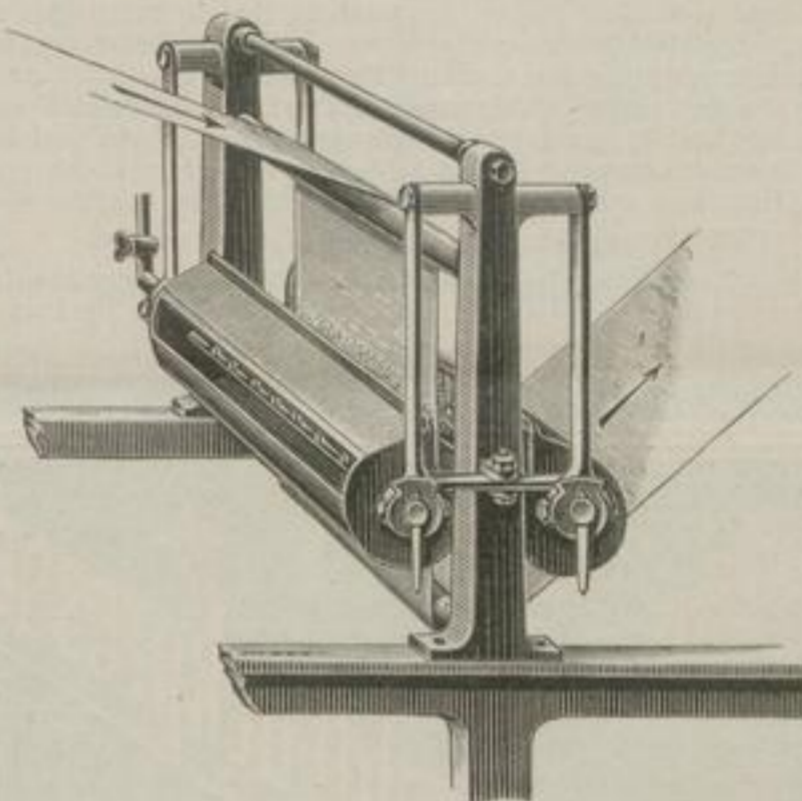

Maschinenbauanstalt Golzern (Sachsen) (vorm. Gottschald & Nötzli)