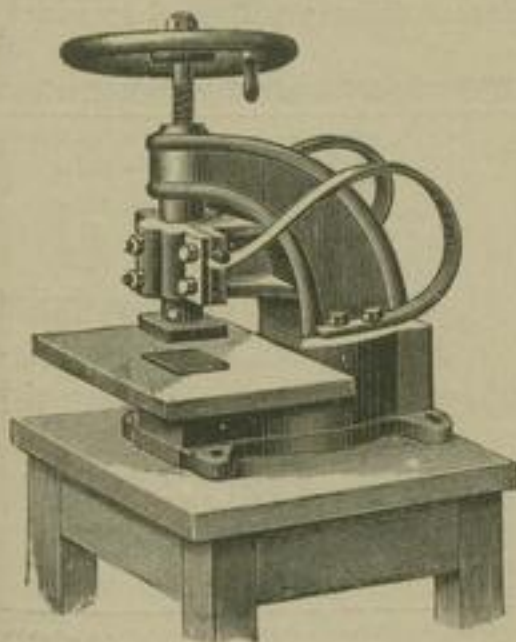

Monogramm - Balanciers:

[74447

Bezeichnung	Stempel-Größe	Spindel-Durchmesser	Anladung	Gewicht	Preis
BD	50 : 50 mm	35 mm	95 mm	ca. 75 Ko.	M. 135,—
BE	60 : 60 mm	38 mm	120 mm	" 110 "	" 160,—
BR	60 : 60 mm	37 mm	180 mm	" 110 "	" 160,—
BA	70 : 70 mm	42 mm	200 mm	" 160 "	" 185,—
BC	90 : 90 mm	50 mm	230 mm	" 310 "	" 270,—