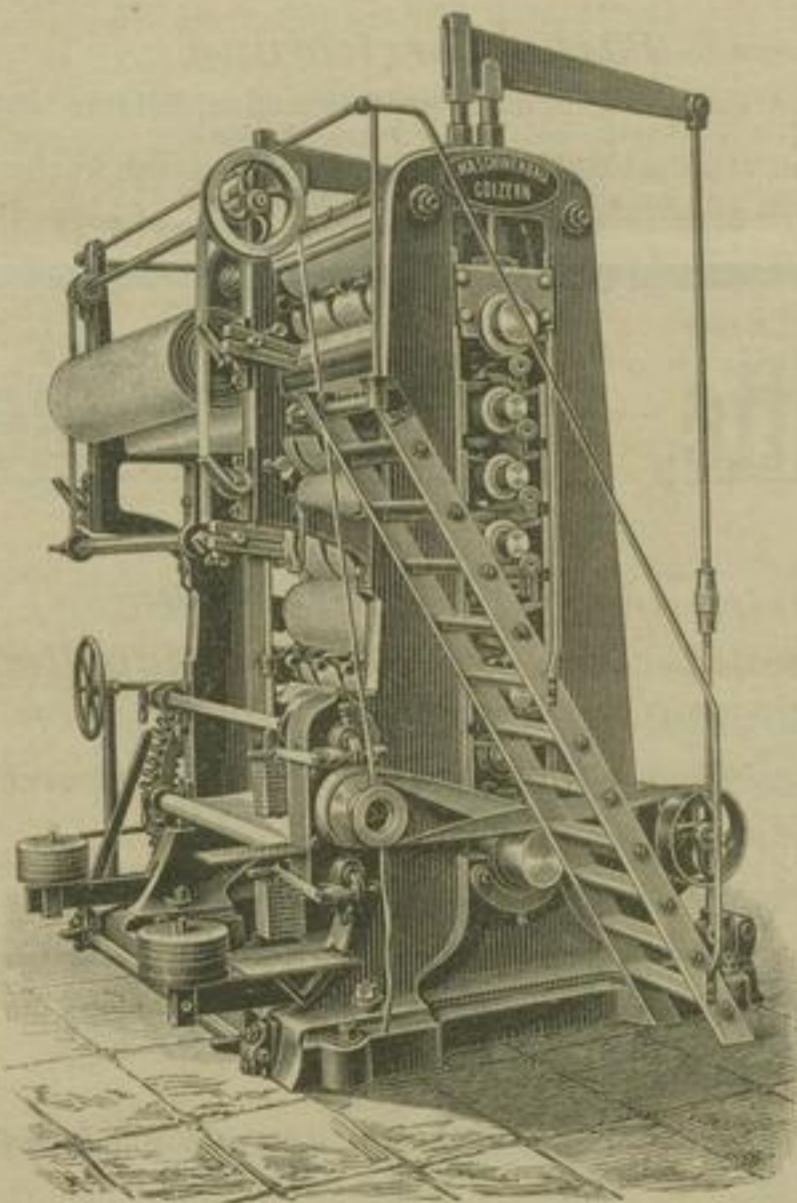

Kasten mit Blechkanten

liefert am besten und billigsten unsere bewährte

Kantenanschlagemaschine.

Endlose Blechstreifen ohne Abfall. Automatische Zuführung.

Maschinen-Cartonnagen A.-G.

Hamburg und Dresden.

Filiale Dresden.

[74288

Man verlange Preislisten.

Maschinenbauanstalt Golzern (Sachsen)

(vorm. Gottschald & Nötzli)

Neue Construction

mit selbstthätigem Bogenableger

Roll- u. Bogencalander

mit 2 bis 12 Walzen

von 500 bis 3000 m/m Walzenbreite
für Rollen- und Bogenglättung.

13 Stück im Betriebe.

Falzmaschine System Nauels.

40 Stück im Betriebe.

[74802

Russtanzmesser und Russchlageisen fertigt Franz Schneider, Blankenburg am Harz.