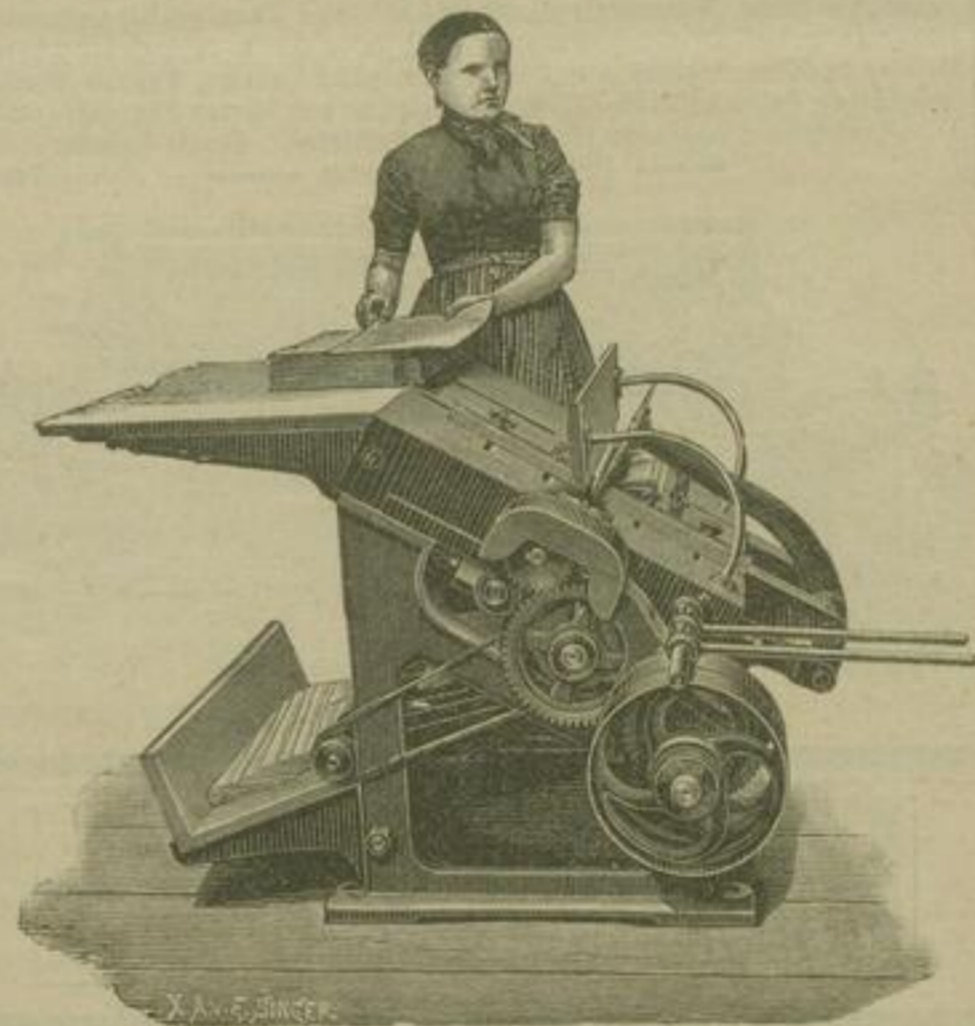

Kasten mit Blechkanten

liefert am besten und billigsten unsere bewährte

Kantenanschlagemaschine.

Endlose Blechstreifen ohne Abfall. Automatische Zuführung.

Maschinen-Cartonnagen A.-G.

Hamburg und Dresden.

Filiale Dresden.

[74288

Man verlange Preislisten.

Maschinenbauanstalt Golzern (Sachsen)

(vorm. Gottschald & Nötzli)

Neue Construction

mit selbstthätigem Bogenableger

Roll- u. Bogencalander

mit 2 bis 12 Walzen

von 500 bis 3000 m/m Walzenbreite
für Rollen- und Bogenglättung.

13 Stück im Betriebe.

Falzmaschine System Nauels.

40 Stück im Betriebe.

[74802

Russtanzmesser und Russchlageisen fertigt Franz Schneider, Blankenburg am Harz.