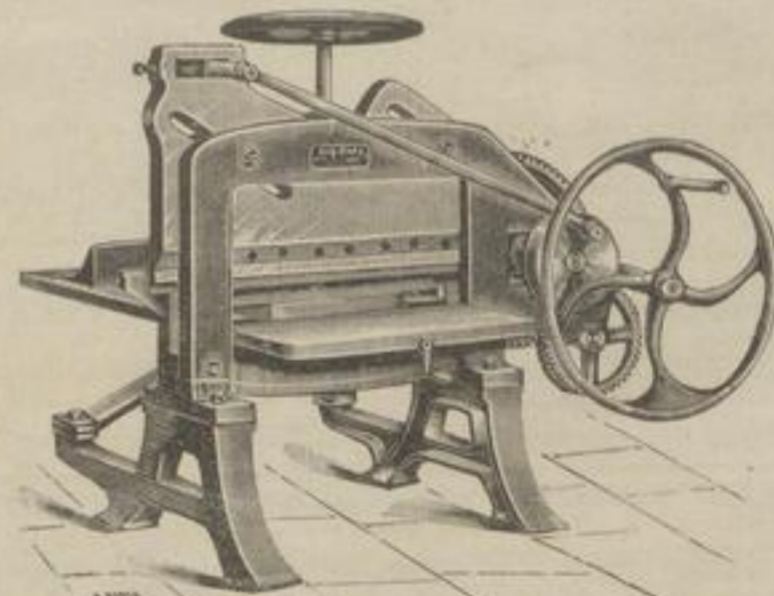

==== Proben zu Diensten. ====

Eugen Dietz
Inhaber **Louis Grunauer & Co.**
Berlin SO., Köpenickerstrasse 153
baut in anerkannter Güte, leichten sicheren Gang,
Papierschnidemaschinen

für Hand- und Riemenbetrieb und **alle Papierverarbeitungsmaschinen**, insbesondere [79272]