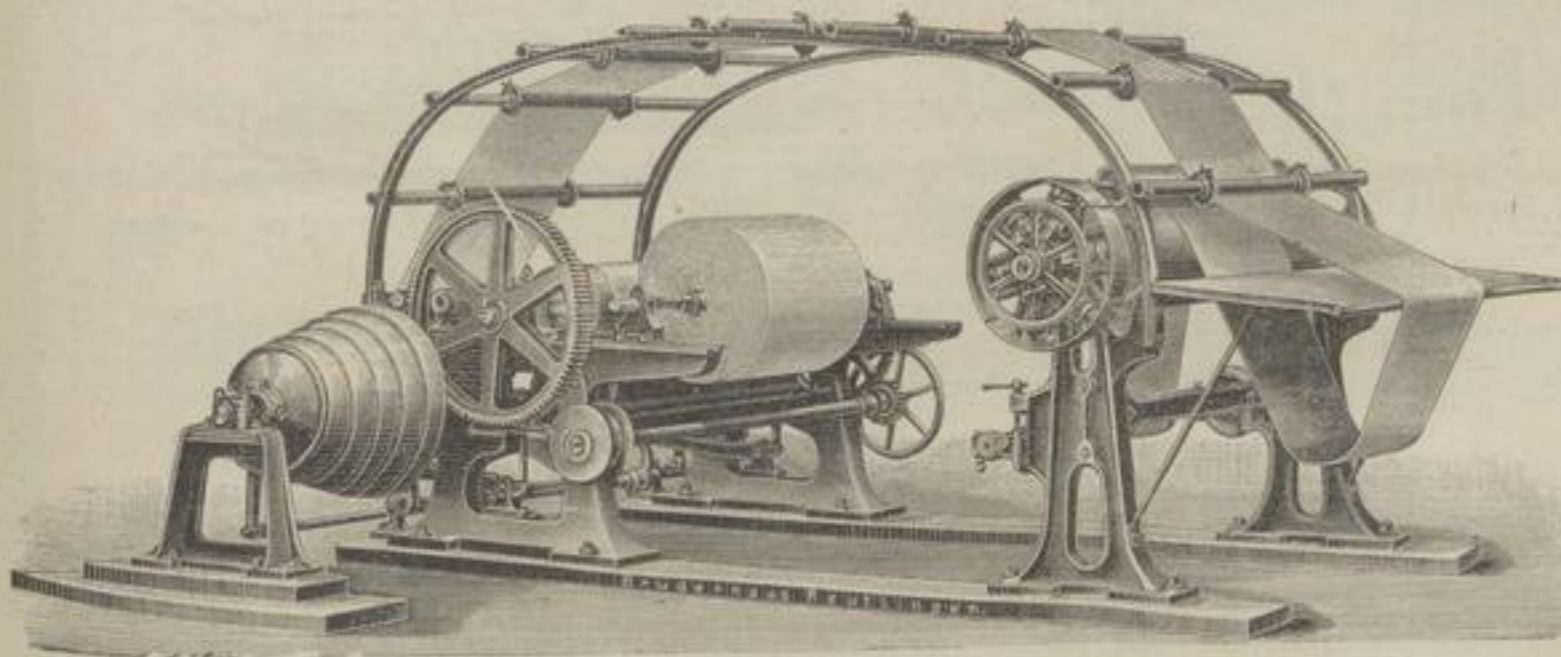

Fabrik-Lager ächt engl. Pausleinen [78025]
20 Meter lang, à Rolle Mk. 15,50. (Bei grösserer Entnahme bedeutend billiger.)
Specialität: **Lichtpauspapier** in 4 verschiedenen Breiten und 5 Stärken.
Neu eingeführt: **Negativ- und Positiv-Lichtpauspapier** in Rollen.
Bitte Muster zu verlangen.
J. Kliemt, Dresden, Königl. Sächs. Hoflieferant.

Vereinigte Werkstätten zum Bruderhaus

Vielfach prämiert Reutlingen, Württemberg *Gegründet 1856*
Maschinenfabrik, Eisen- und Metall-Giesserei.

Specialität:

Sämmtliche Maschinen für die Papierfabrikation:

Complete Langsieb-
papiermaschinen in
neuester bewährter Con-
struction sowohl für beid-
seitig als auch für einseitig
maschinenglatte Papiere, **ein-
zeln**e Apparate für Papier-
maschinen in diversen Con-
structionen, **Knoten**fänger
verschiedener Systeme, **Pum-
pen**, **Holländer**, **Trans-**

missionen, **Roll- und Bogen-Calander**, **Roll- und Feuchtmaschinen** mit und ohne Schneidapparat,
Quer- und Längsschneid-Maschinen mit und ohne automatischen Bogenableger, **Quer- und Diagonal-**
schneidmaschinen mit und ohne Längsschnitt, **Rotationsdruck-Rollmaschinen** mit und ohne Umrollapparat.
etc. etc. etc. [81761]

Alle Arten Walzen

als: Papier-, Stoff-, Hartguss-, Kupfer-, Messing- etc. Walzen,
Weichgusswalzen mit Phosphorbronze- und Gummi-Ueberzug in

allen Dimensionen und in vorzüglich bewährter Ausführung.

Reparaturen und alle Schleifarbeiten rasch und billigst. — Prima Referenzen im In- und Auslande.

Menu- und Tischkarten

in reicher Auswahl für alle Gelegenheiten.

J. MIESLER

Louisen-Ufer 44 Berlin S. 42. Louisen-Ufer 44

Muster in Bücher geklebt gebe ich zu M. 1,50
in Briefmarken oder per Nachnahme portofrei ab. [81957]

Weltausstellung: Antwerpen 1894
Goldene Medaille.

OSCAR SPERLING IN LEIPZIG
Institut für graphische Industrie
und Stempelfabrikation.
Empfiehlt seine xylographische und zinkographische Anstalt
Galvanoplastik und **Stereotypie**
zur Herstellung von Clichés und Druckplatten aller
Art, sowohl für grössere Verlagswerke, wie auch für
Accidenzen, Inserate und alle sonstigen Druckzwecke
in musterhafter Ausführung.
Galvanotypen für Frachtbriefe,
Packetadressen • • • **Declarationen**
Postkarten, **Untergrundplatten**,
Schreibheft-Liniaturen
Druckfirmen sowie Vignetten für Inserate all. Branchen.
Neuheit! Ohne jede **Celluloid-Clichés!!**
Concurrenz in Deutschland!
Übertrifft an Schärfe, Druckfähigkeit u. Haltbarkeit. Sofort lieferbar.
Ferner Clichés für Vereins- und Gewerbe-
insignien, Wappen, Medaillen und Inseraten-
Einfassungen in enormer Auswahl.

Weltausstellung: Antwerpen 1894
Goldene Medaille.