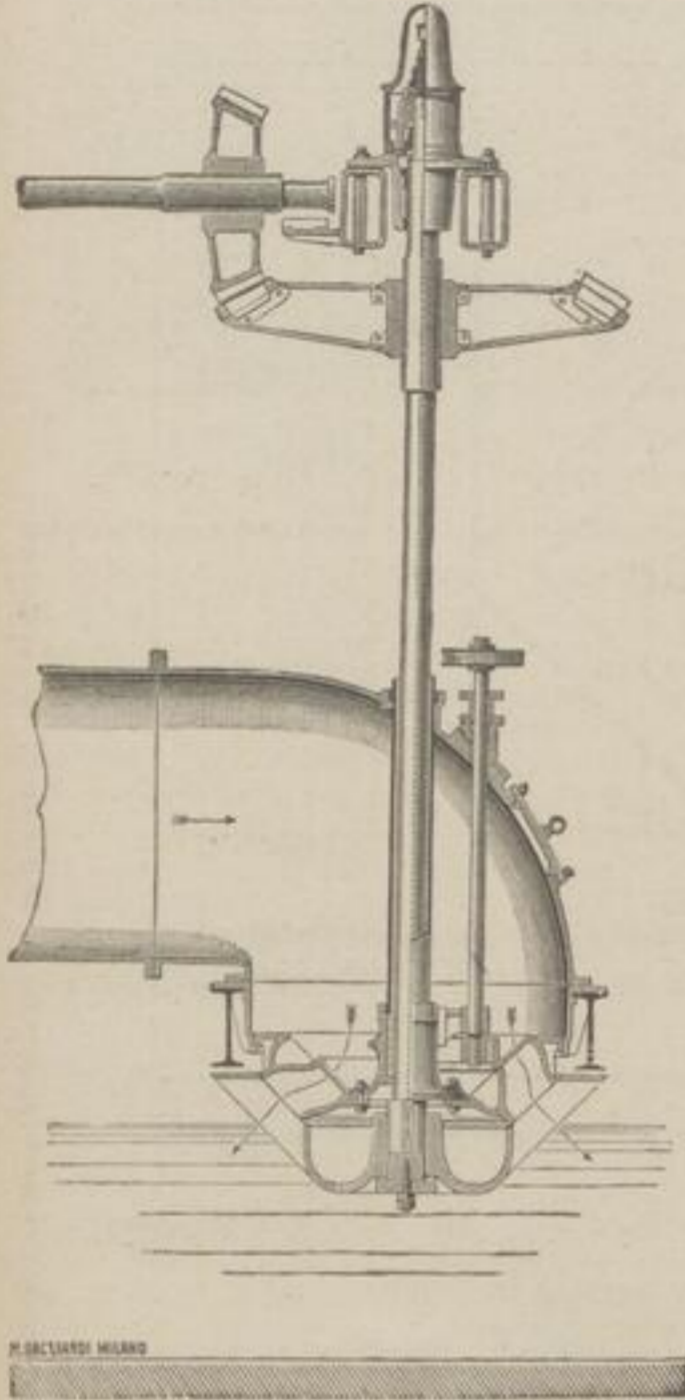

## Fabrik-Lager ächt engl. Pausleinen [78025]

20 Meter lang, à Rolle Mk. 15,50.

(Bei grösserer Entnahme bedeutend billiger.)

Specialität: **Lichtpauspapier** in 4 verschiedenen Breiten und 5 Stärken.

Neu eingeführt: **Negativ- und Positiv-Lichtpauspapier** in Rollen.

## Maschinenbauanstalt Golzern (Sachsen)

(vorm. Gottschald & Nötzli)

**Kron's Diagonal-Turbinen** als Voll- oder Partial-Turbinen  
für Gefälle von 1 bis 500 Meter  
mit vertikalen oder horizontalen Wellen. [81112]