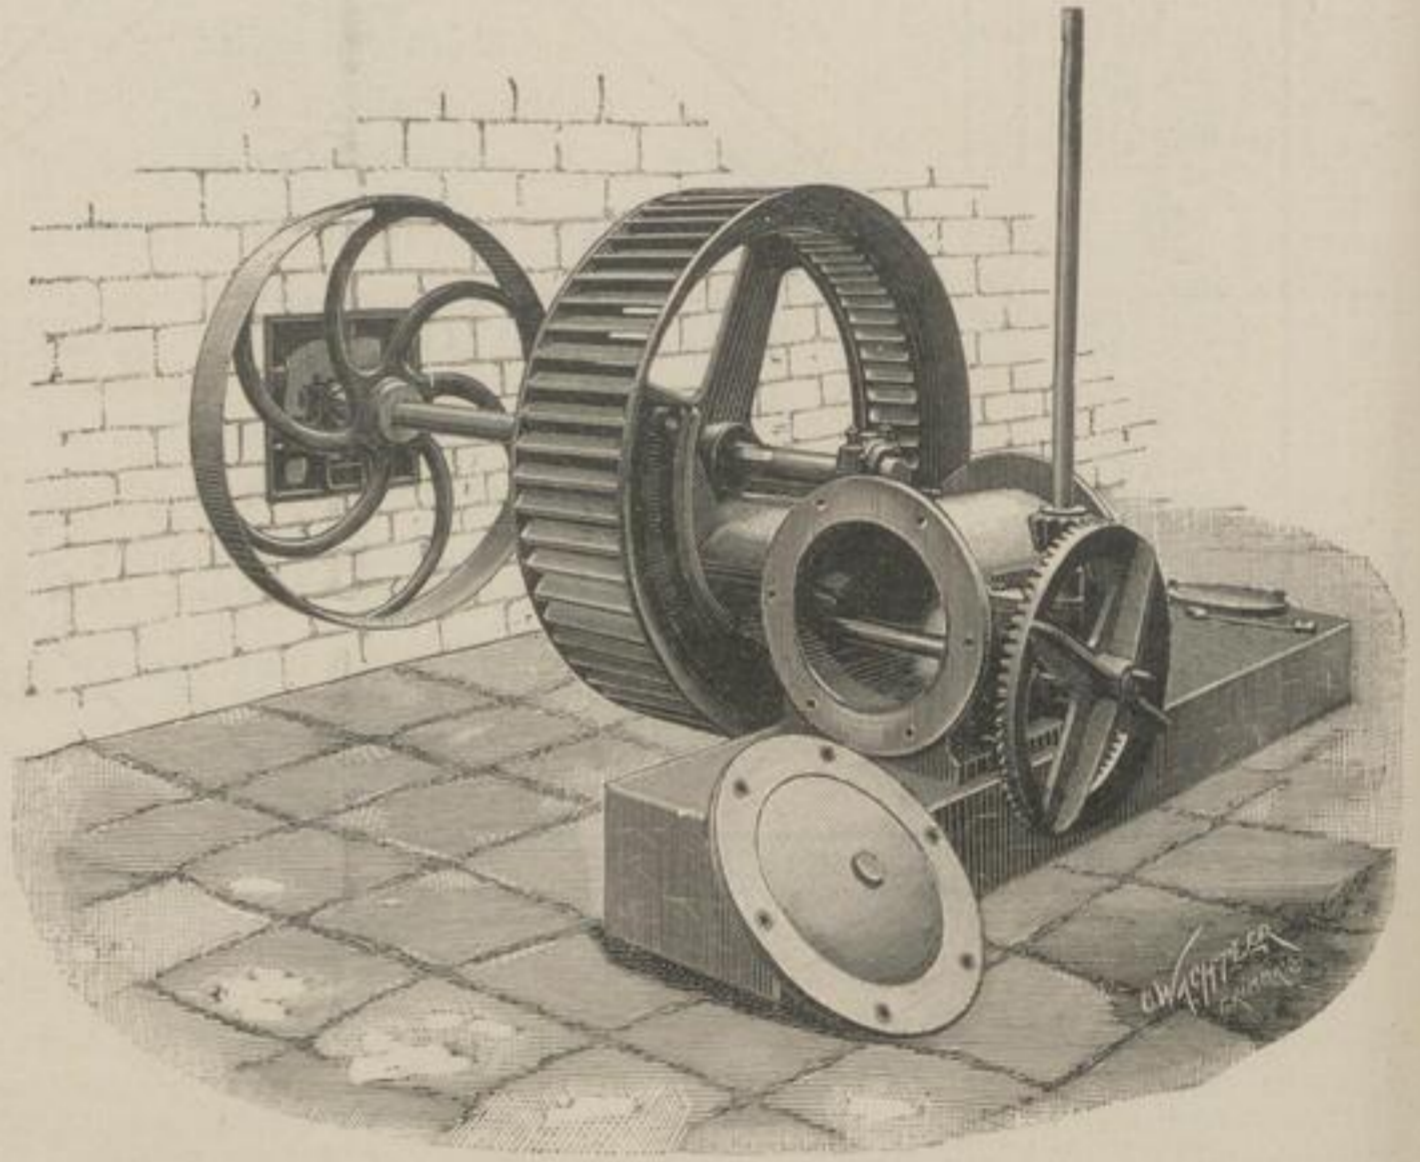

## Fabrik-Lager ächt engl. Pausleinen [78025]

20 Meter lang, à Rolle Mk. 15,50.

(Bei grösserer Entnahme bedeutend billiger.)

Specialität: **Lichtpauspapier** in 4 verschiedenen Breiten und 5 Stärken.

Neu eingeführt: **Negativ- und Positiv-Lichtpauspapier** in Rollen.

## Maschinenbauanstalt Golzern (Sachsen)

(vorm. Gottschald & Nötzli)

**Kron's Diagonal-Turbinen** als Voll- oder Partial-Turbinen  
für Gefälle von 1 bis 500 Meter  
mit vertikalen oder horizontalen Wellen. [81112]