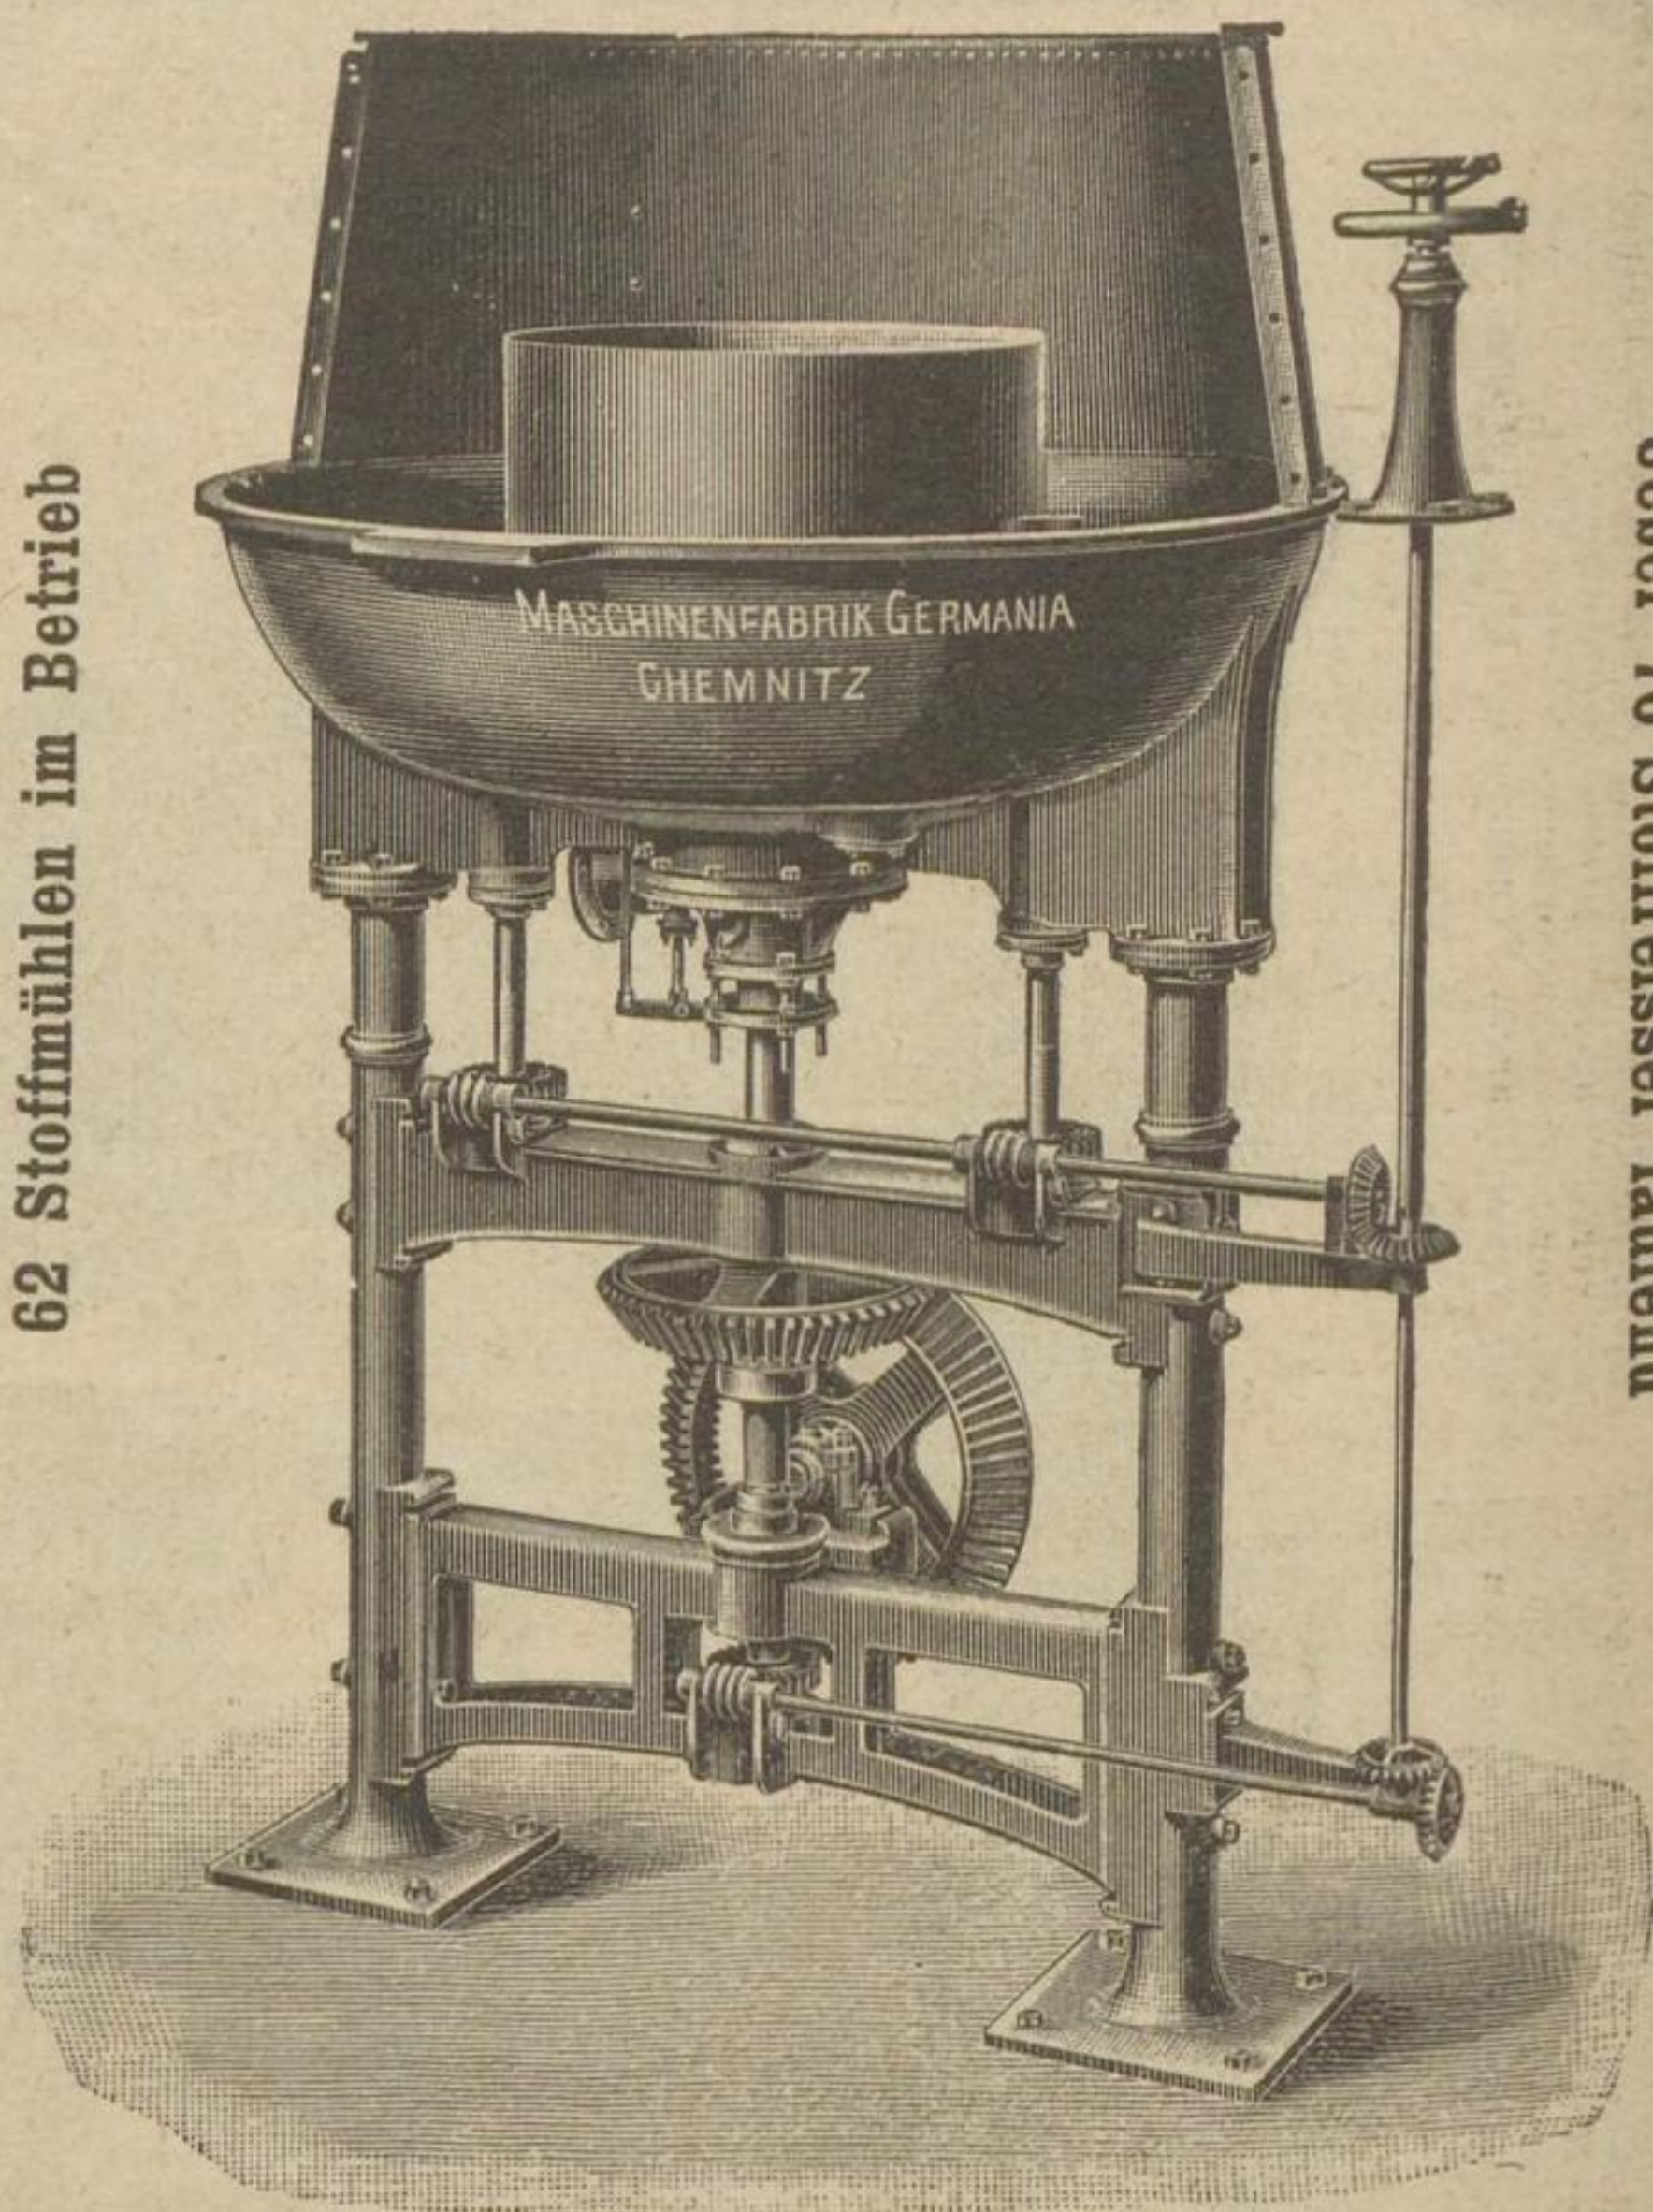

62 Stoffmühlen im Betrieb

Ueber 70 Stoffreisser laufend

Stoffraffineur (Stoffmühle)
Patent Schulte

für fast jeden Papierstoff und jedes Mischungsverhältniss geeignet

[95488

Desgl. **Stoffreisser** (D. R. P. 82 891) hierzu