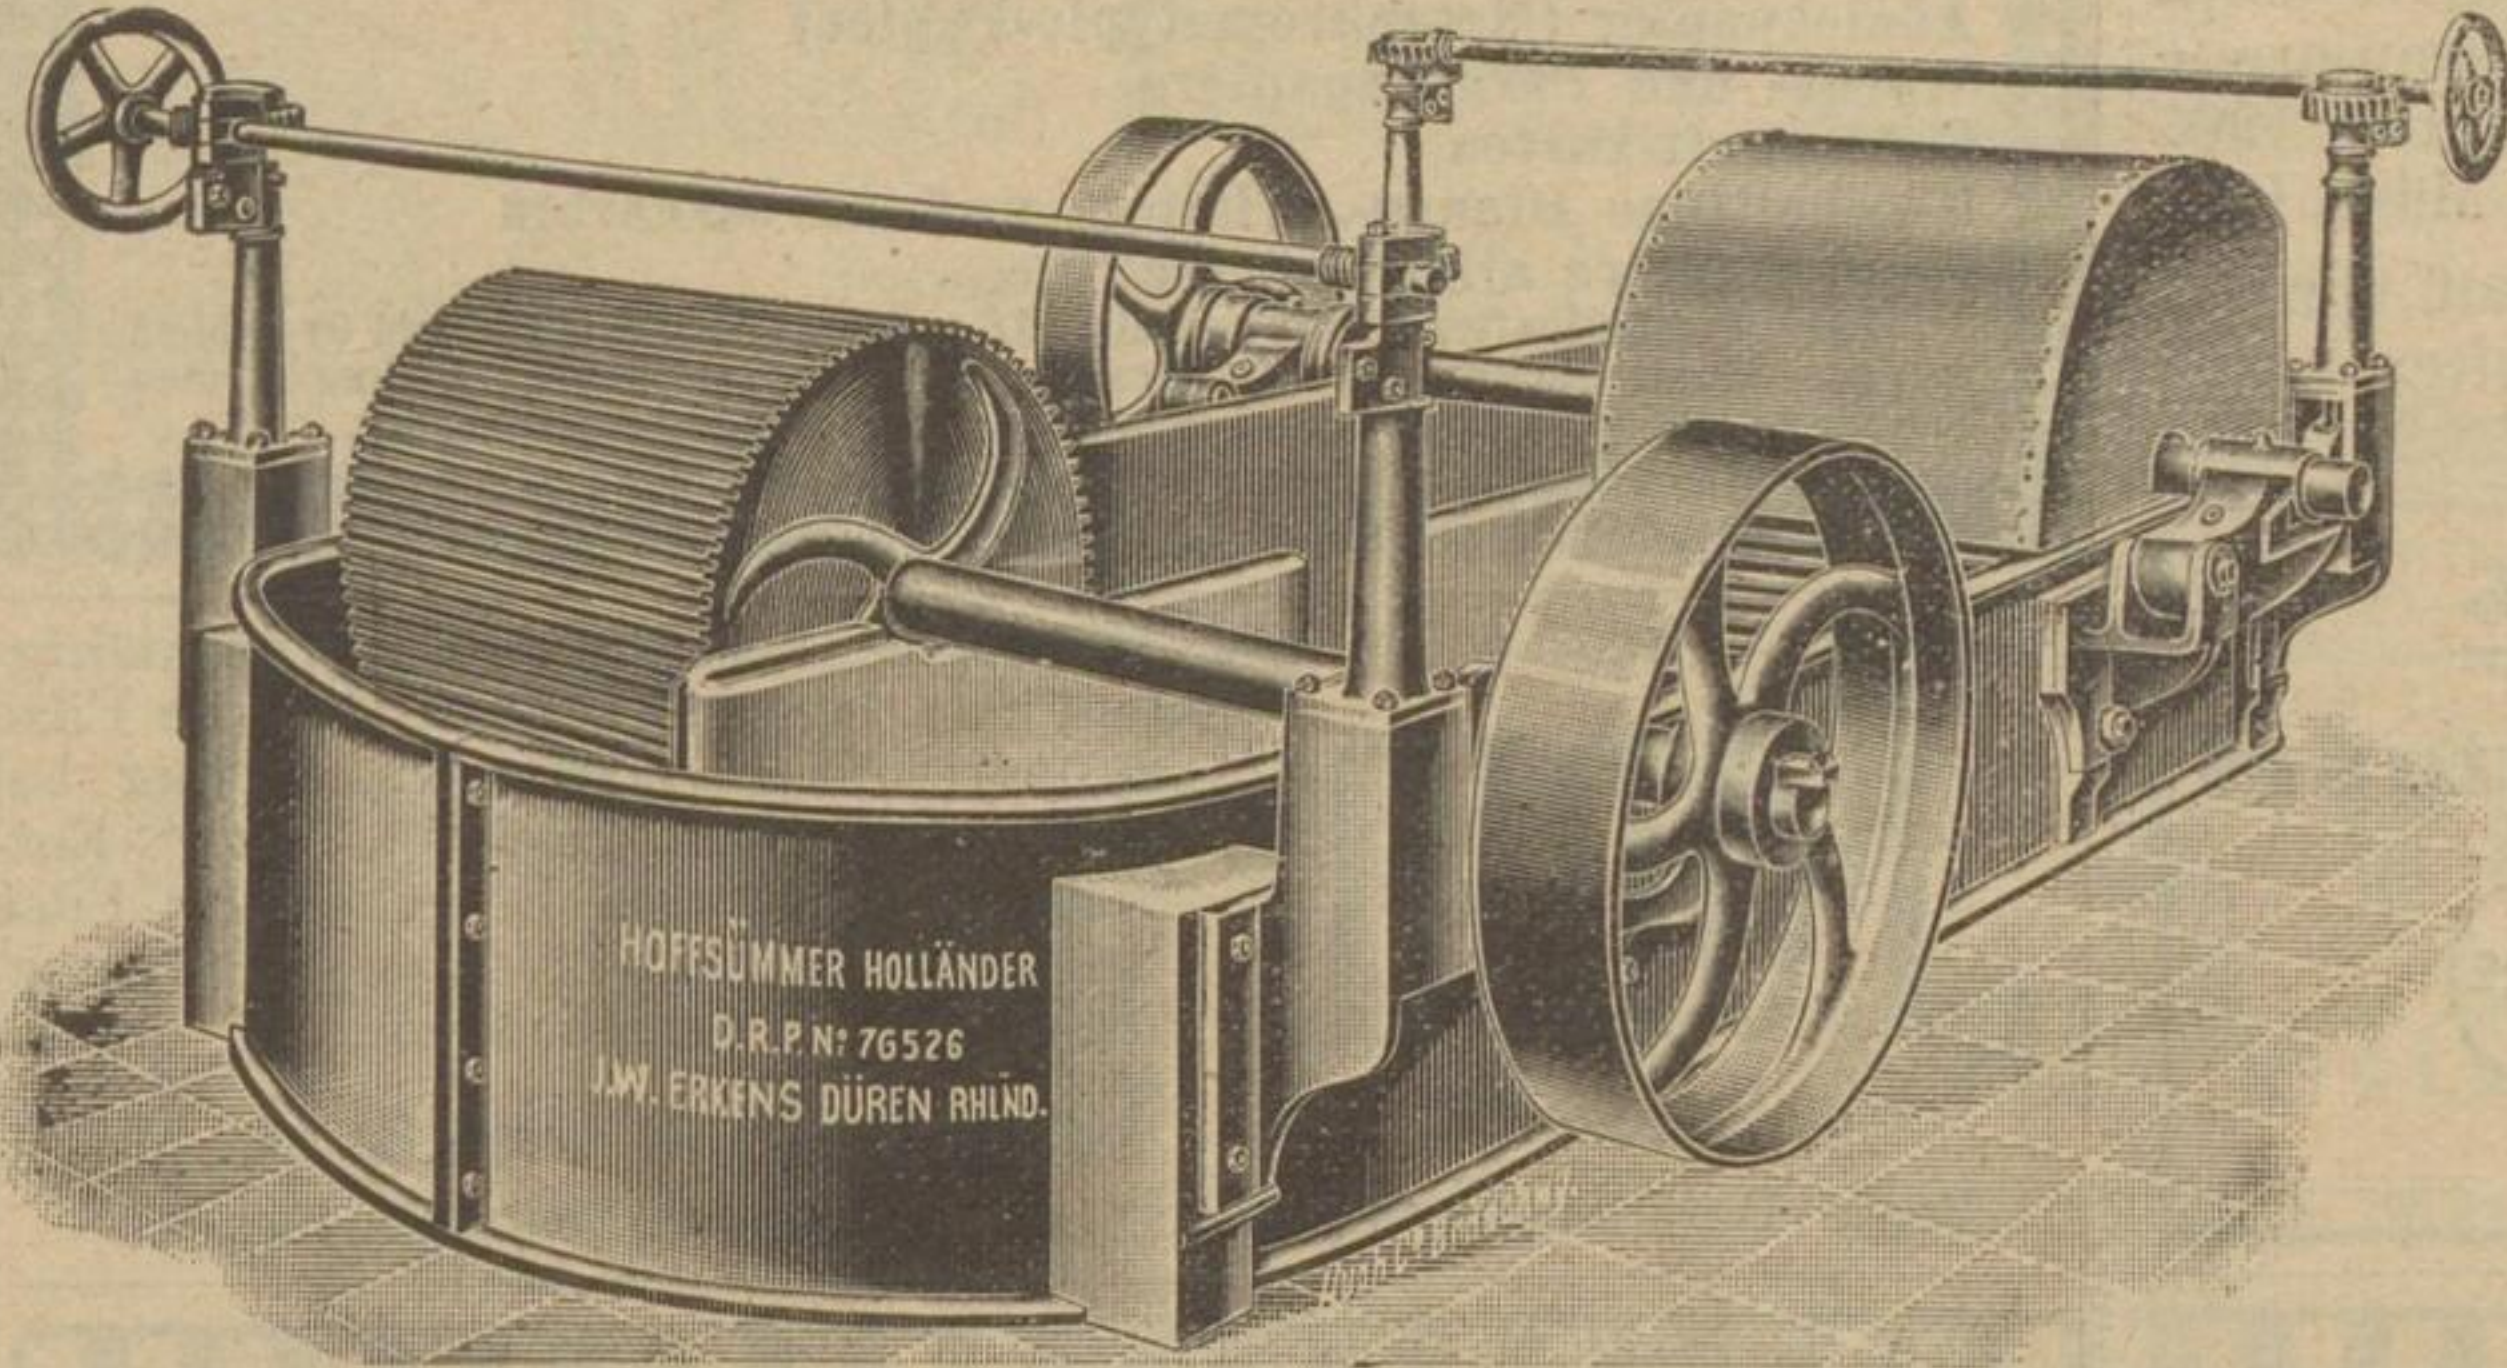

Maschinen-Bürsten-Fabrik

Herrmann Müller
Berlin SO 16, Schmidstr. 10

Feinste Referenzen des In- und Auslandes

J. W. Erkens

Düren (Rheinland) [106760]

Holländer Patent Hoffsummer

Uebertrifft sämtliche anderen Holländer-Konstruktionen in Bezug auf Leistung.

Bis jetzt 62 Stück ausgeführt.

Prima-Referenzen.

Garantie für den höchsten Anforderungen genügende Leistungen.

Wasser-Filter [105761]
Zur Herstellung von crystalklarem Fabrikationswasser
bisher ausgeführt in Leistung von **8,000,000** Litern pro Stunde

Wasser-Reiniger
Zur Erzeugung von vollkommen steinfreiem Kesselspeisewasser
Grösste Ausführungen in Papier- und Holzstofffabriken

Louis Schröter
Maschinenfabrik Reppen.
Prospecte, Zeichnungen, Besprechungen zu Diensten.

Postkarten-Automat 108529

NEUESTES MODELL

Unübertroffen in Dauerhaftigkeit, Einfachheit, Zuverlässigkeit, Vornehmer Ausstattung.
Eisenwerke Gaggenau
Aktien-Ges. Gaggenau (Bad.)