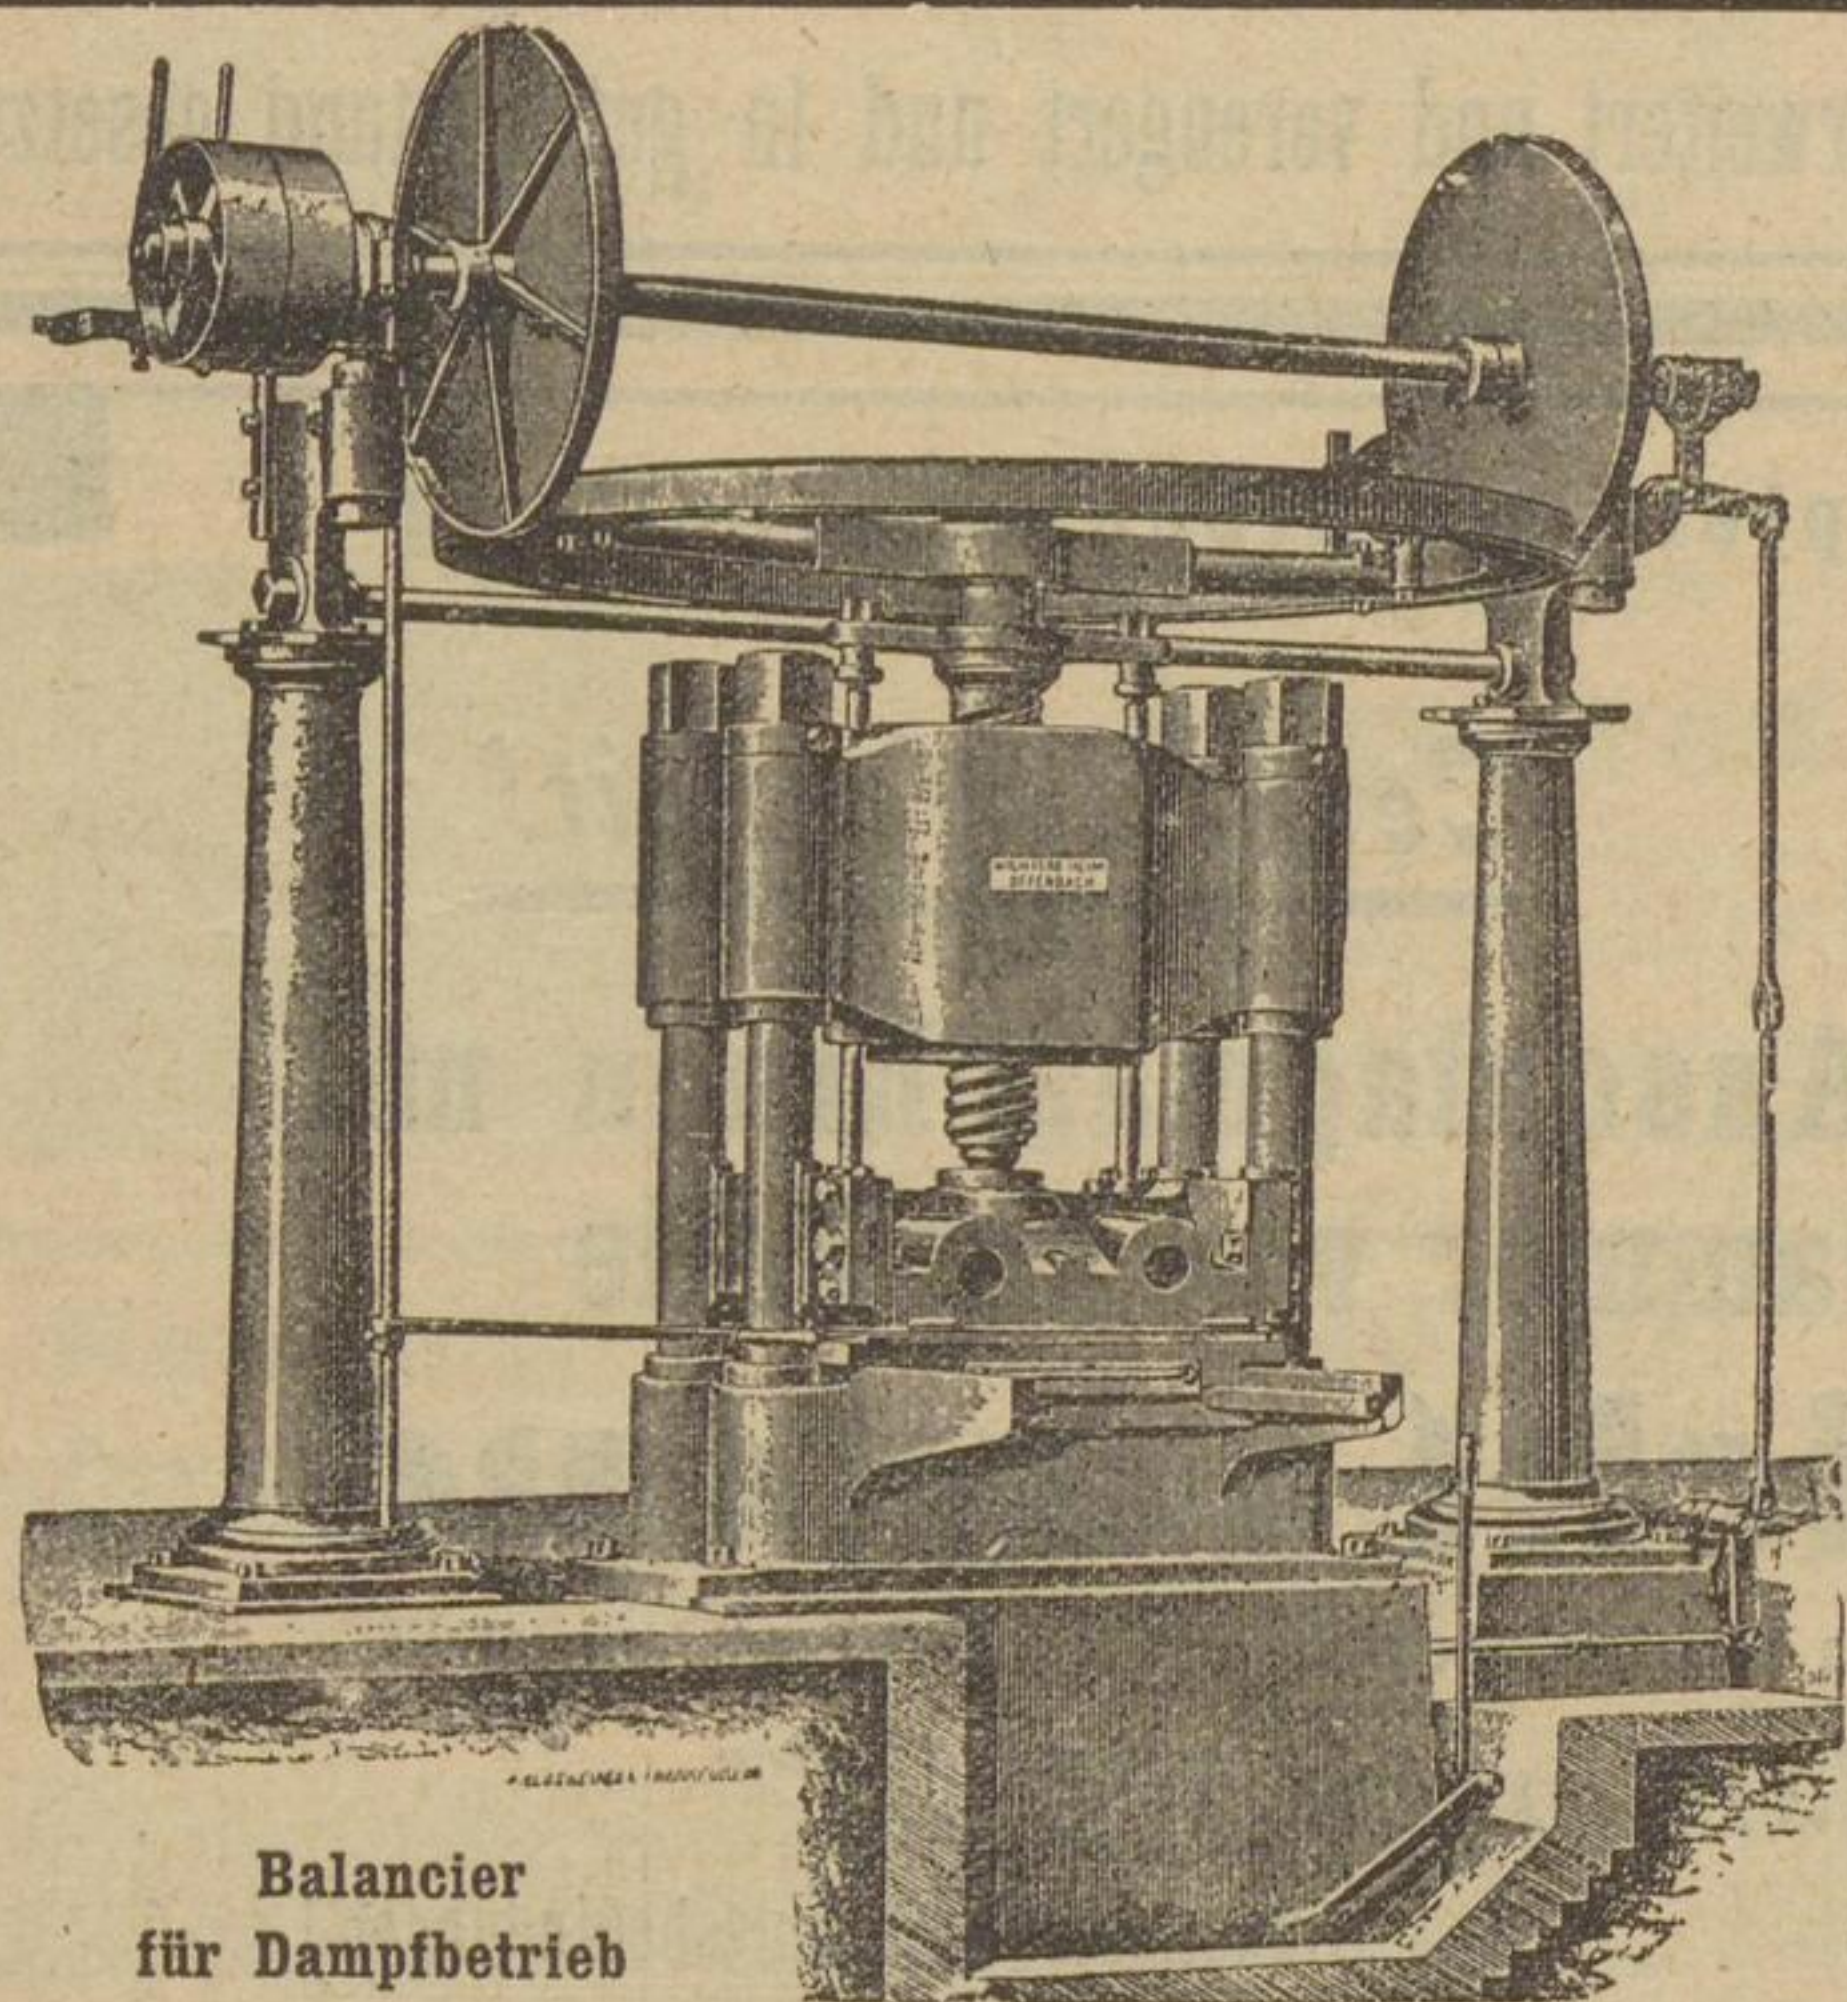

Briefabholungsfächer in Baiern

Die Generaldirektion der Kgl. bayerischen Posten und Telegrafien theilt mit, dass die Einrichtung von verschliessbaren Briefabholungsgefäßen (letter boxes) an Orten, wo dieselbe ermöglicht werden kann und wünschenswerth erscheint, in Aussicht genommen ist. Im Besonderen soll bei Post-Neu- und -Umbauten auf diese Einrichtung Rücksicht genommen werden.

Wechselprotest durch die Post in Baiern

Die bayerische Postverwaltung hat nach der »M. Allg. Ztg.« die Einrichtung getroffen, dass Wechsel, welche bei der Präsentation durch die Post nicht sofort honorirt werden, bis Ende der Schalterstunden desselben Tages bei der Postanstalt lagern, bevor sie zu Protest gegeben werden. Diese neue Bestimmung bildet eine wesentliche Erleichterung namentlich für kleine Geschäftsleute, die es als unbillig empfanden, dass Wechsel, die wegen augenblicklichen Mangels an Baarmitteln oder wegen Abwesenheit des Geschäftsinhabers nicht sofort eingelöst, zu Protest gegeben wurden, wodurch erhebliche Kosten entstanden.

G.

Durchschreibpapiere

in allen Farben

Oelcopirblätter in grossem Sortiment [115443]

Lichtpauspapiere, negativ und positiv

fabrizirt

Carl Gunsser, München V

Vertreten in Berlin durch Hrn. Carl Sonnabend, SW, Alte Jakobstr. 120b
„ Hamburg „ „ Carl Runge, Gr. Bäckerstr. 18

Balancier
für Dampftrieb

Wilh. Ferdinand Heim

Offenbach a. Main.

111356]

Hülfsmaschinen

für die gesammte Papierindustrie.

Meine Firma bitte ich genau zu beachten.

Warnung!

Unter Mitwirkung des früher für den Vertrieb meines unter Patentschutz stehenden [117681

Papierstoffwassersortirers

angestellt gewesen Herrn J. Faust wird eine Nachahmung dieses Apparates angeboten.

Ich habe wegen Patentverletzung Klage eingeleitet und mache die geehrten Herren Fachgenossen auf die Folgen der Anschaffung solcher Apparate aufmerksam.

Hochachtungsvoll

Otto Schmidt, Papierfabriks-Direktor

Bautzener Cartonnagen- Maschinenfabrik m. b. H.

* * * Bautzen i. S. * * *

[115337

Blechklammer-Anschlag-

und

Anpressmaschinen

in bester und bewährtester Ausführung.

Nietmaschinen.

Sämmtliche Maschinen für die
moderne
Cartonnagenfabrikation!

Ia Referenzen.

Cataloge gratis und franco.